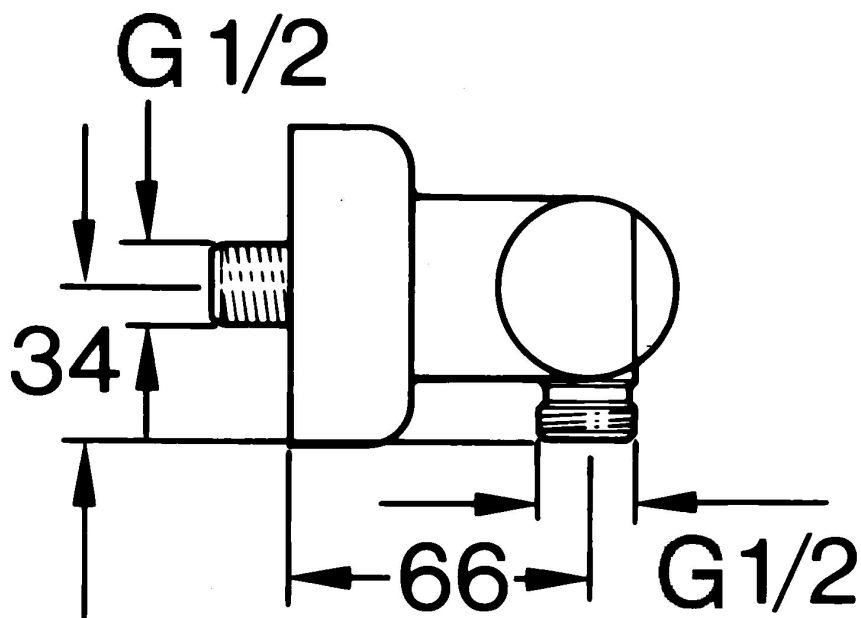

EAN: 4015474606074
static.hansa.com/0075010593

- Solutions de douche
- Thermostatique
- Montage mural
- Valve(s) anti-retour
- Silencieux

Caractéristiques techniques

Caractéristiques techniques

Alimentation en eau chaude	max. +80°C
Pression de service	0.5-10 bar
Dispositif de protection (EN1717)	EB

Pièces de rechange

SP00750105

	Nom	Code
1.1	Clapet anti-retour	59905714
1.2	Anneau décoratif Arrêté	59910797
2	Rosaces la paire Arrêté	59911022
2.1	Connecteur excentrique, G3/4xG1/2, DN15	59910254
2.2	Joint, 23.9x15.2x2	59902689
2.3	Silencieux	59904792
3.1	Levier Arrêté	59910211
3.1	Croisillon réglage de température Arrêté	59910210
3.2	Tête, G1/2	59905114