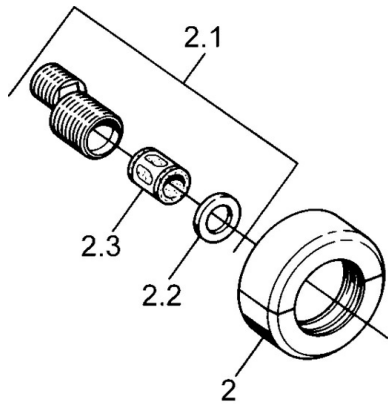

EAN: 4015474606074
static.hansa.com/0075010593

- Solutions de douche
- Thermostatique
- Montage mural
- Valve(s) anti-retour
- Silencieux

Caractéristiques techniques

Caractéristiques techniques

Alimentation en eau chaude	max. +80°C
Pression de service	0.5-10 bar
Dispositif de protection (EN1717)	EB

Pièces de rechange

SP00750105

	Nom	Code
1.1	Clapet anti-retour	59905714
1.2	Anneau décoratif Arrêté	59910797
2	Rosaces la paire Arrêté	59911022
2.1	Connecteur excentrique, G3/4xG1/2, DN15	59910254
2.2	Joint, 23.9x15.2x2	59902689
2.3	Silencieux	59904792
3.1	Levier Arrêté	59910211
3.1	Croisillon réglage de température Arrêté	59910210
3.2	Tête, G1/2	59905114