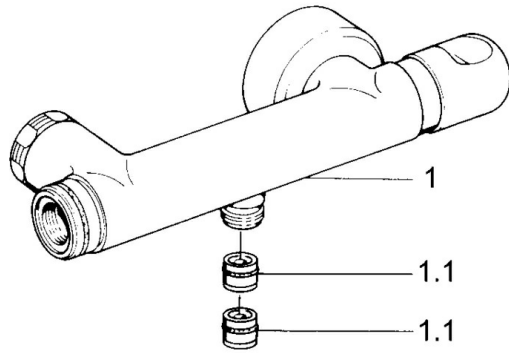

EAN: 4015474606074
static.hansa.com/0075010593

- Solutions de douche
- Thermostatique
- Montage mural
- Valve(s) anti-retour
- Silencieux

Caractéristiques techniques

Caractéristiques techniques

Alimentation en eau chaude	max. +80°C
Pression de service	0.5-10 bar
Dispositif de protection (EN1717)	EB

Pièces de rechange

SP00750105

	Nom	Code
1.1	Clapet anti-retour	59905714
1.2	Anneau décoratif Arrêté	59910797
2	Rosaces la paire Arrêté	59911022
2.1	Connecteur excentrique, G3/4xG1/2, DN15	59910254
2.2	Joint, 23.9x15.2x2	59902689
2.3	Silencieux	59904792
3.1	Levier Arrêté	59910211
3.1	Croisillon réglage de température Arrêté	59910210
3.2	Tête, G1/2	59905114