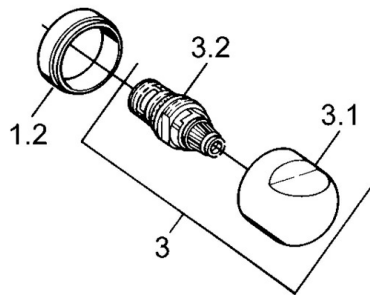

EAN: 4015474606074
static.hansa.com/0075010593

- Solutions de douche
- Thermostatique
- Montage mural
- Valve(s) anti-retour
- Silencieux

Caractéristiques techniques

Caractéristiques techniques

Alimentation en eau chaude	max. +80°C
Pression de service	0.5-10 bar
Dispositif de protection (EN1717)	EB

Pièces de rechange

SP00750105

	Nom	Code
1.1	Clapet anti-retour	59905714
1.2	Anneau décoratif Arrêté	59910797
2	Rosaces la paire Arrêté	59911022
2.1	Connecteur excentrique, G3/4xG1/2, DN15	59910254
2.2	Joint, 23.9x15.2x2	59902689
2.3	Silencieux	59904792
3.1	Levier Arrêté	59910211
3.1	Croisillon réglage de température Arrêté	59910210
3.2	Tête, G1/2	59905114