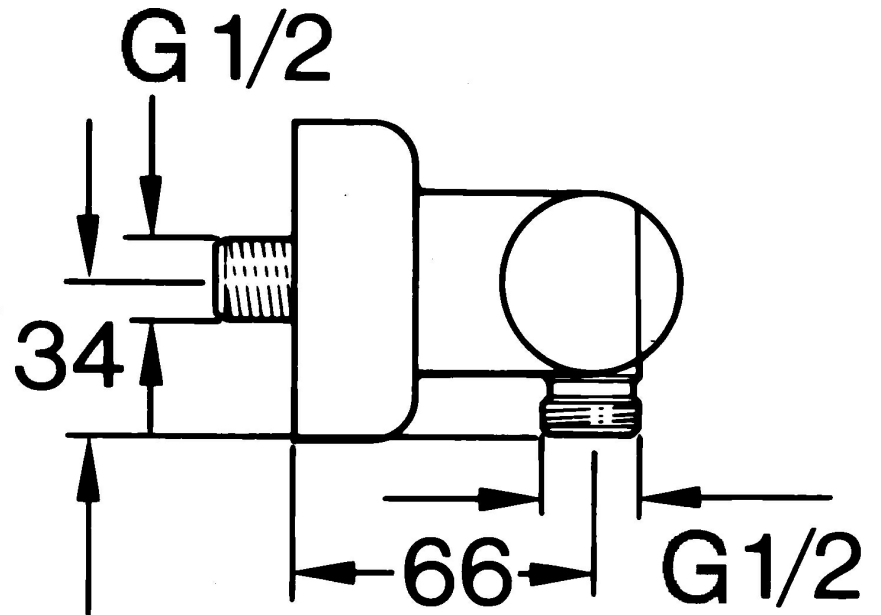

EAN: 4015474606074
static.hansa.com/0075010593

- Dusche
- Thermostat
- Wandmontage
- Rückflussverhinderer
- Schalldämpfer

Technische Daten

Technische Eigenschaften

Warmwasserversorgung	max. +80°C
Arbeitsdruck	0.5-10 bar
Sicherungseinrichtung (EN1717)	EB

Ersatzteile

SP00750105

	Name	Art.-Nr.
1.1	Rückschlagventil	59905714
1.2	Zierring Ausgelaufen	59910797
2	Rosetten (2 Stück) Ausgelaufen	59911022
2.1	Exzenter-Anschluss, G3/4xG1/2, DN15	59910254
2.2	Haltering, 23.9x15.2x2	59902689
2.3	Schalldämpfer	59904792
3.1	Griff Ausgelaufen	59910211
3.1	Temperateinstellgriff Ausgelaufen	59910210
3.2	Oberteil, G1/2	59905114