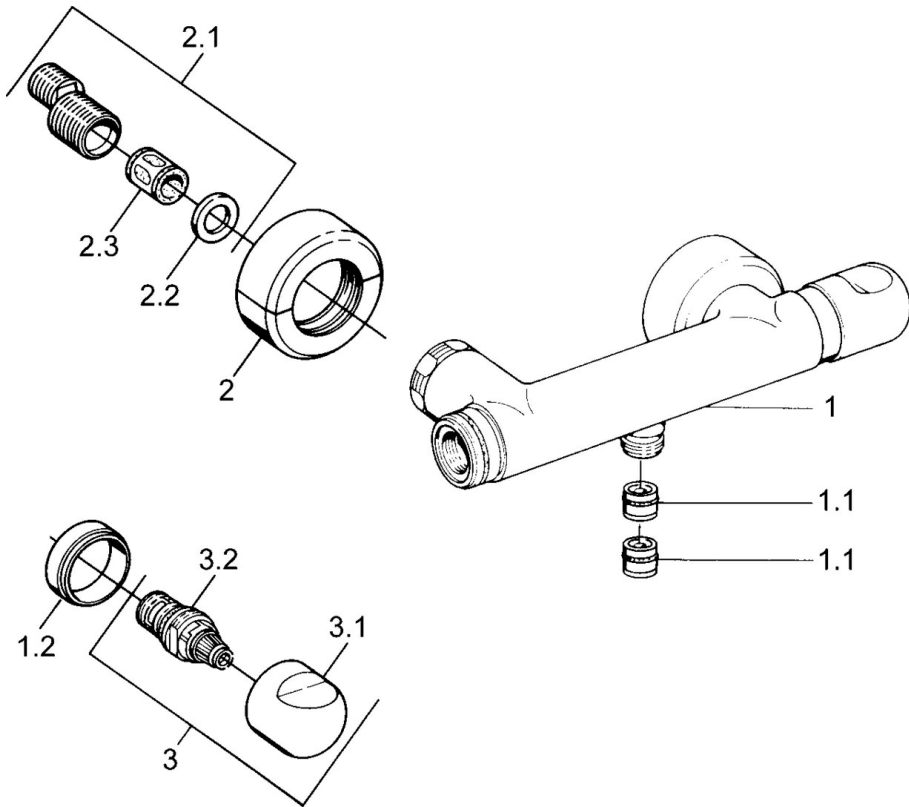

EAN: 4015474606074
static.hansa.com/0075010593

- Dusche
- Thermostat
- Wandmontage
- Rückflussverhinderer
- Schalldämpfer

Technische Daten

Technische Eigenschaften

Warmwasserversorgung	max. +80°C
Arbeitsdruck	0.5-10 bar
Sicherungseinrichtung (EN1717)	EB

Ersatzteile

SP00750105

	Name	Art.-Nr.
1.1	Rückschlagventil	59905714
1.2	Zierring Ausgelaufen	59910797
2	Rosetten (2 Stück) Ausgelaufen	59911022
2.1	Exzenter-Anschluss, G3/4xG1/2, DN15	59910254
2.2	Haltering, 23.9x15.2x2	59902689
2.3	Schalldämpfer	59904792
3.1	Griff Ausgelaufen	59910211
3.1	Temperateinstellgriff Ausgelaufen	59910210
3.2	Oberteil, G1/2	59905114