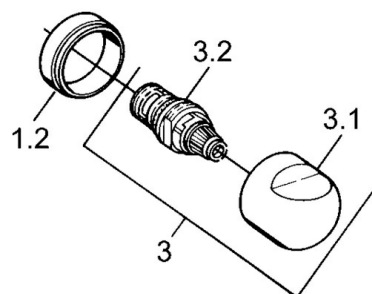

EAN: 4015474606074
static.hansa.com/0075010593

- Řešení pro sprchy
- Termostatická
- Montáž na zeď
- Zpětný ventil (-y)
- Tlumiče

Technické údaje

Technické vlastnosti

Zdroj teplé vody	max. +80°C
Pracovní tlak	0.5-10 bar
Zabezpečení proti zpětnému toku (ČSN EN 1717)	EB

Náhradní díly

SP00750105

	Název	Kód
1.1	Zpětný ventil	59905714
1.2	Dekoratívní kroužek Ukončeno	59910797
2	Krycí díl Ukončeno	59911022
2.1	Excentrická spojka, G3/4xG1/2, DN15	59910254
2.2	Těsnící kroužek, 23.9x15.2x2	59902689
2.3	Tlumič	59904792
3.1	Ovládací páka Ukončeno	59910211
3.1	Ovladač regulátoru teploty Ukončeno	59910210
3.2	Vršek, G1/2	59905114