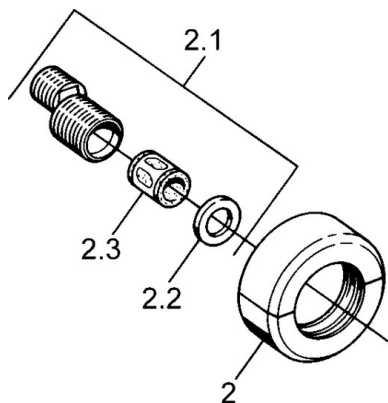

EAN: 4015474606074
static.hansa.com/0075010593

- Řešení pro sprchy
- Termostatická
- Montáž na zeď
- Zpětný ventil (-y)
- Tlumiče

Technické údaje

Technické vlastnosti

Zdroj teplé vody	max. +80°C
Pracovní tlak	0.5-10 bar
Zabezpečení proti zpětnému toku (ČSN EN 1717)	EB

Náhradní díly

SP00750105

	Název	Kód
1.1	Zpětný ventil	59905714
1.2	Dekoratívní kroužek Ukončeno	59910797
2	Krycí díl Ukončeno	59911022
2.1	Excentrická spojka, G3/4xG1/2, DN15	59910254
2.2	Těsnící kroužek, 23.9x15.2x2	59902689
2.3	Tlumič	59904792
3.1	Ovládací páka Ukončeno	59910211
3.1	Ovladač regulátoru teploty Ukončeno	59910210
3.2	Vršek, G1/2	59905114