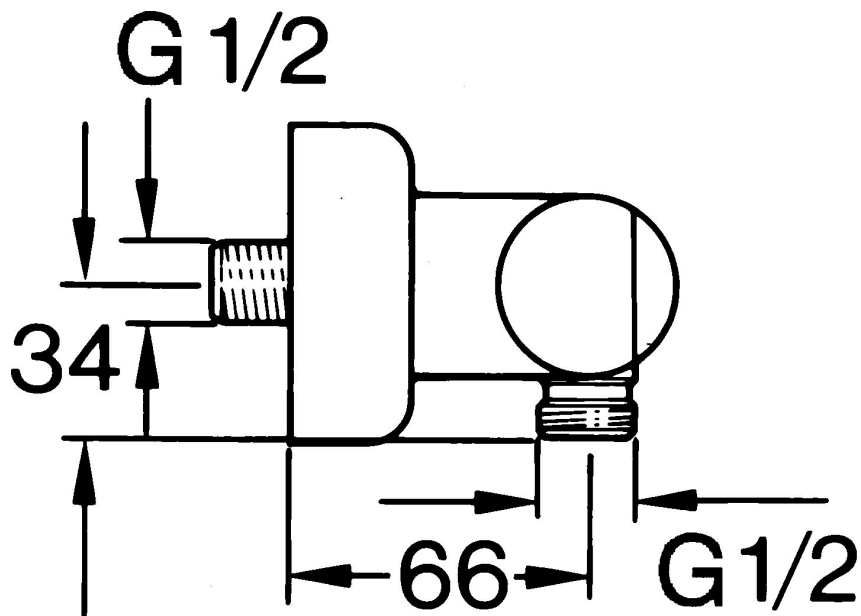

EAN: 4015474606074
static.hansa.com/0075010593

- Řešení pro sprchy
- Termostatická
- Montáž na zeď
- Zpětný ventil (-y)
- Tlumiče

Technické údaje

Technické vlastnosti

Zdroj teplé vody	max. +80°C
Pracovní tlak	0.5-10 bar
Zabezpečení proti zpětnému toku (ČSN EN 1717)	EB

Náhradní díly

SP00750105

	Název	Kód
1.1	Zpětný ventil	59905714
1.2	Dekoratívní kroužek Ukončeno	59910797
2	Krycí díl Ukončeno	59911022
2.1	Excentrická spojka, G3/4xG1/2, DN15	59910254
2.2	Těsnící kroužek, 23.9x15.2x2	59902689
2.3	Tlumič	59904792
3.1	Ovládací páka Ukončeno	59910211
3.1	Ovladač regulátoru teploty Ukončeno	59910210
3.2	Vršek, G1/2	59905114