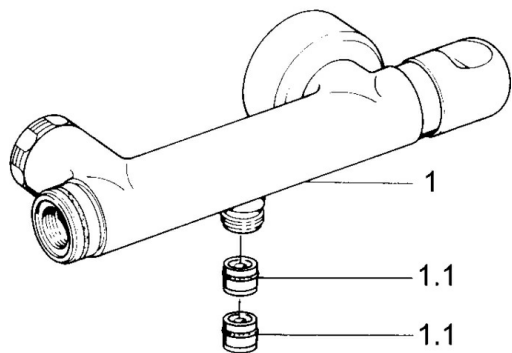

EAN: 4015474606074
static.hansa.com/0075010593

- Řešení pro sprchy
- Termostatická
- Montáž na zeď
- Zpětný ventil (-y)
- Tlumiče

Technické údaje

Technické vlastnosti

Zdroj teplé vody	max. +80°C
Pracovní tlak	0.5-10 bar
Zabezpečení proti zpětnému toku (ČSN EN 1717)	EB

Náhradní díly

SP00750105

	Název	Kód
1.1	Zpětný ventil	59905714
1.2	Dekoratívní kroužek Ukončeno	59910797
2	Krycí díl Ukončeno	59911022
2.1	Excentrická spojka, G3/4xG1/2, DN15	59910254
2.2	Těsnící kroužek, 23.9x15.2x2	59902689
2.3	Tlumič	59904792
3.1	Ovládací páka Ukončeno	59910211
3.1	Ovladač regulátoru teploty Ukončeno	59910210
3.2	Vršek, G1/2	59905114