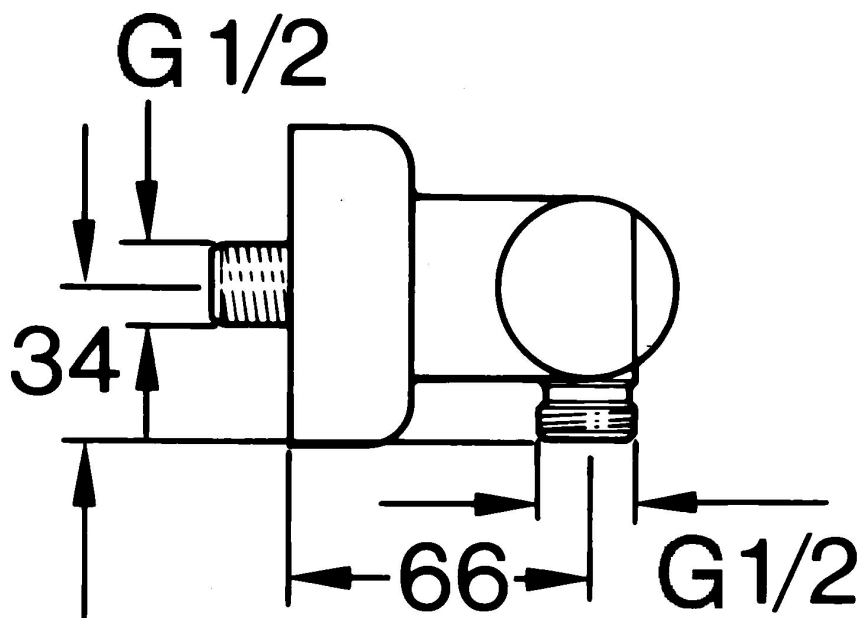

EAN: 4015474606470  
[static.hansa.com/0075010586](http://static.hansa.com/0075010586)

- Riešenia pre sprchy
- Termostatická
- Nástenná montáž
- Spätný ventil (-y)
- Tlmiče

### SP00750105

|     | Názov                               | Kód      |
|-----|-------------------------------------|----------|
| 1.1 | Spätný ventil                       | 59905714 |
| 1.2 | Dekoratívne krúžok Ukončené         | 59910797 |
| 2   | Sada krycích ružíc (2 ks) Ukončené  | 59911022 |
| 2.1 | Excentrická spojka, G3/4xG1/2, DN15 | 59910254 |
| 2.2 | Tesniaci krúžok, 23.9x15.2x2        | 59902689 |
| 2.3 | Tlmič                               | 59904792 |
| 3.1 | Rukoväť Ukončené                    | 59910211 |
| 3.1 | Rukoväť regulátora teploty Ukončené | 59910210 |
| 3.2 | Sedlo, G1/2                         | 59905114 |