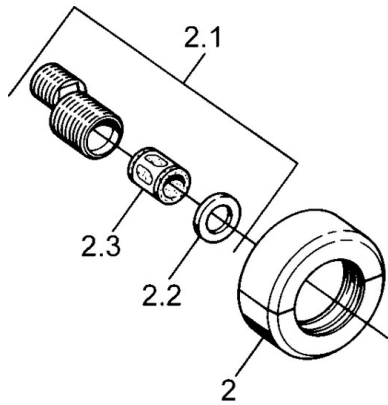

EAN: 4015474606470  
[static.hansa.com/0075010586](http://static.hansa.com/0075010586)

- Riešenia pre sprchy
- Termostatická
- Nástenná montáž
- Spätný ventil (-y)
- Tlmiče

### SP00750105

|     | Názov                               | Kód      |
|-----|-------------------------------------|----------|
| 1.1 | Spätný ventil                       | 59905714 |
| 1.2 | Dekoratívne krúžok Ukončené         | 59910797 |
| 2   | Sada krycích ružíc (2 ks) Ukončené  | 59911022 |
| 2.1 | Excentrická spojka, G3/4xG1/2, DN15 | 59910254 |
| 2.2 | Tesniaci krúžok, 23.9x15.2x2        | 59902689 |
| 2.3 | Tlmič                               | 59904792 |
| 3.1 | Rukoväť Ukončené                    | 59910211 |
| 3.1 | Rukoväť regulátora teploty Ukončené | 59910210 |
| 3.2 | Sedlo, G1/2                         | 59905114 |