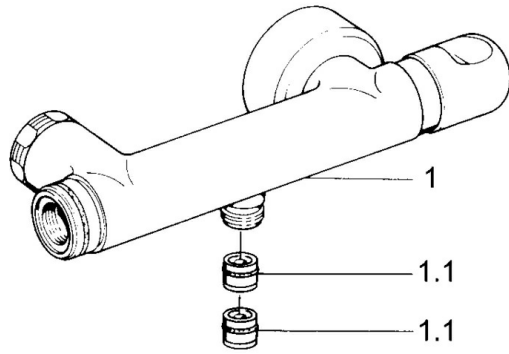

EAN: 4015474606470  
[static.hansa.com/0075010586](http://static.hansa.com/0075010586)

- Riešenia pre sprchy
- Termostatická
- Nástenná montáž
- Spätný ventil (-y)
- Tlmiče

### SP00750105

|     | Názov                               | Kód      |
|-----|-------------------------------------|----------|
| 1.1 | Spätný ventil                       | 59905714 |
| 1.2 | Dekoratívne krúžok Ukončené         | 59910797 |
| 2   | Sada krycích ružíc (2 ks) Ukončené  | 59911022 |
| 2.1 | Excentrická spojka, G3/4xG1/2, DN15 | 59910254 |
| 2.2 | Tesniaci krúžok, 23.9x15.2x2        | 59902689 |
| 2.3 | Tlmič                               | 59904792 |
| 3.1 | Rukoväť Ukončené                    | 59910211 |
| 3.1 | Rukoväť regulátora teploty Ukončené | 59910210 |
| 3.2 | Sedlo, G1/2                         | 59905114 |