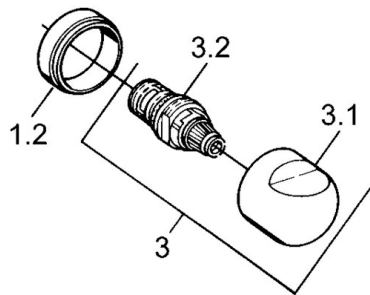

### SP00750105

|     | Názov                               | Kód      |
|-----|-------------------------------------|----------|
| 1.1 | Spätný ventil                       | 59905714 |
| 1.2 | Dekoratívne krúžok Ukončené         | 59910797 |
| 2   | Sada krycích ružíc (2 ks) Ukončené  | 59911022 |
| 2.1 | Excentrická spojka, G3/4xG1/2, DN15 | 59910254 |
| 2.2 | Tesniaci krúžok, 23.9x15.2x2        | 59902689 |
| 2.3 | Tlmič                               | 59904792 |
| 3.1 | Rukoväť Ukončené                    | 59910211 |
| 3.1 | Rukoväť regulátora teploty Ukončené | 59910210 |
| 3.2 | Sedlo, G1/2                         | 59905114 |