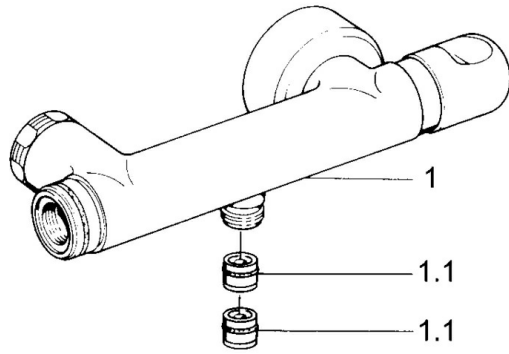

EAN: 4015474606470
static.hansa.com/0075010586

- Douche oplossingen
- Thermostatisch
- Wandmontage
- Terugslagklep
- Geluïdsdemper(s)

Technische gegevens

Technische eigenschappen

Warmwatertoevoer	max. +80°C
Werkdruk	0.5-10 bar
Terugstroom beveiliging (EN1717)	EB

Reserveonderdelen

SP00750105

	Naam	Code
1.1	Terugslagklep	59905714
1.2	Decoratieve ring Chrom Stopgezet	59910797
2	Opbouwdeel Chrom Stopgezet	59911022
2.1	Excentrieke aansluiting, G3/4xG1/2, DN15	59910254
2.2	Borgring, 23.9x15.2x2	59902689
2.3	Geluiddemper	59904792
3.1	Hendel Chrom Stopgezet	59910211
3.1	Temperatuur hendel Chrom Stopgezet	59910210
3.2	Binnenwerk, G1/2	59905114