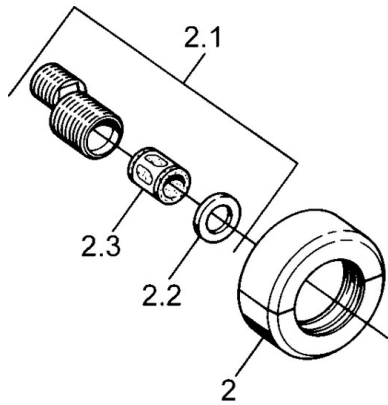

EAN: 4015474606470
static.hansa.com/0075010586

- Douche oplossingen
- Thermostatisch
- Wandmontage
- Terugslagklep
- Geluïdsdemper(s)

Technische gegevens

Technische eigenschappen

Warmwatertoevoer	max. +80°C
Werkdruk	0.5-10 bar
Terugstroom beveiliging (EN1717)	EB

Reserveonderdelen

SP00750105

	Naam	Code
1.1	Terugslagklep	59905714
1.2	Decoratieve ring Chrom Stopgezet	59910797
2	Opbouwdeel Chrom Stopgezet	59911022
2.1	Excentrieke aansluiting, G3/4xG1/2, DN15	59910254
2.2	Borgring, 23.9x15.2x2	59902689
2.3	Geluiddemper	59904792
3.1	Hendel Chrom Stopgezet	59910211
3.1	Temperatuur hendel Chrom Stopgezet	59910210
3.2	Binnenwerk, G1/2	59905114