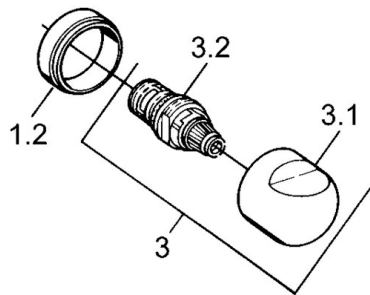

EAN: 4015474606470
static.hansa.com/0075010586

- Douche oplossingen
- Thermostatisch
- Wandmontage
- Terugslagklep
- Geluïdsdemper(s)

Technische gegevens

Technische eigenschappen

Warmwatertoevoer	max. +80°C
Werkdruk	0.5-10 bar
Terugstroom beveiliging (EN1717)	EB

Reserveonderdelen

SP00750105

	Naam	Code
1.1	Terugslagklep	59905714
1.2	Decoratieve ring Chrom Stopgezet	59910797
2	Opbouwdeel Chrom Stopgezet	59911022
2.1	Excentrieke aansluiting, G3/4xG1/2, DN15	59910254
2.2	Borgring, 23.9x15.2x2	59902689
2.3	Geluiddemper	59904792
3.1	Hendel Chrom Stopgezet	59910211
3.1	Temperatuur hendel Chrom Stopgezet	59910210
3.2	Binnenwerk, G1/2	59905114