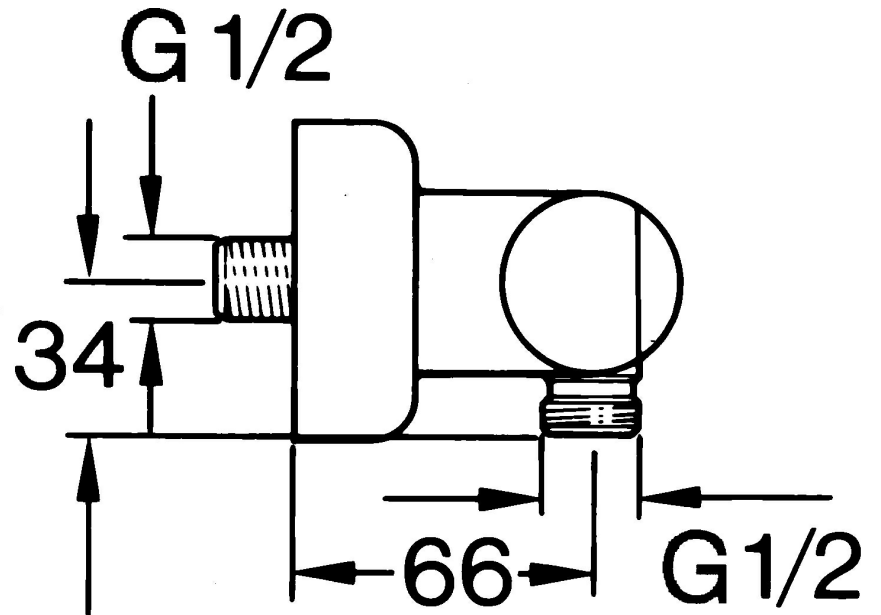

EAN: 4015474606470
static.hansa.com/0075010586

- Douche oplossingen
- Thermostatisch
- Wandmontage
- Terugslagklep
- Geluïdsdemper(s)

Technische gegevens

Technische eigenschappen

Warmwatertoevoer	max. +80°C
Werkdruk	0.5-10 bar
Terugstroom beveiliging (EN1717)	EB

Reserveonderdelen

SP00750105

	Naam	Code
1.1	Terugslagklep	59905714
1.2	Decoratieve ring Chrom Stopgezet	59910797
2	Opbouwdeel Chrom Stopgezet	59911022
2.1	Excentrieke aansluiting, G3/4xG1/2, DN15	59910254
2.2	Borgring, 23.9x15.2x2	59902689
2.3	Geluiddemper	59904792
3.1	Hendel Chrom Stopgezet	59910211
3.1	Temperatuur hendel Chrom Stopgezet	59910210
3.2	Binnenwerk, G1/2	59905114