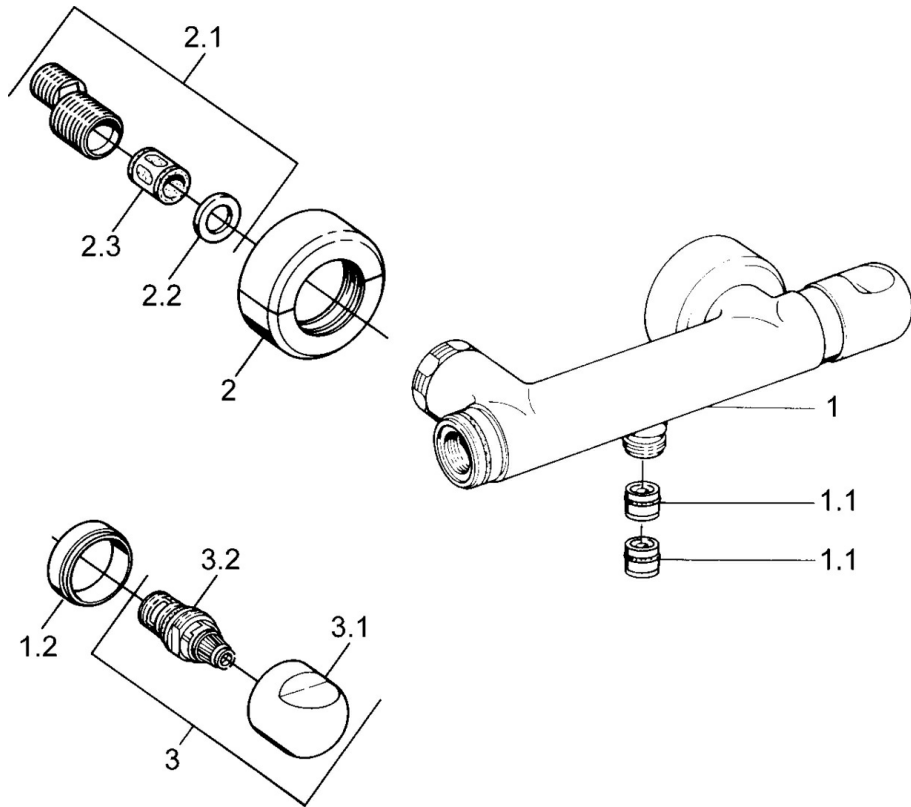

EAN: 4015474606470
static.hansa.com/0075010586

- Solutions de douche
- Thermostatique
- Montage mural
- Valve(s) anti-retour
- Silencieux

Caractéristiques techniques

Caractéristiques techniques

Alimentation en eau chaude	max. +80°C
Pression de service	0.5-10 bar
Dispositif de protection (EN1717)	EB

Pièces de rechange

SP00750105

	Nom	Code
1.1	Clapet anti-retour	59905714
1.2	Anneau décoratif Arrêté	59910797
2	Rosaces la paire Arrêté	59911022
2.1	Connecteur excentrique, G3/4xG1/2, DN15	59910254
2.2	Joint, 23.9x15.2x2	59902689
2.3	Silencieux	59904792
3.1	Levier Arrêté	59910211
3.1	Croisillon réglage de température Arrêté	59910210
3.2	Tête, G1/2	59905114