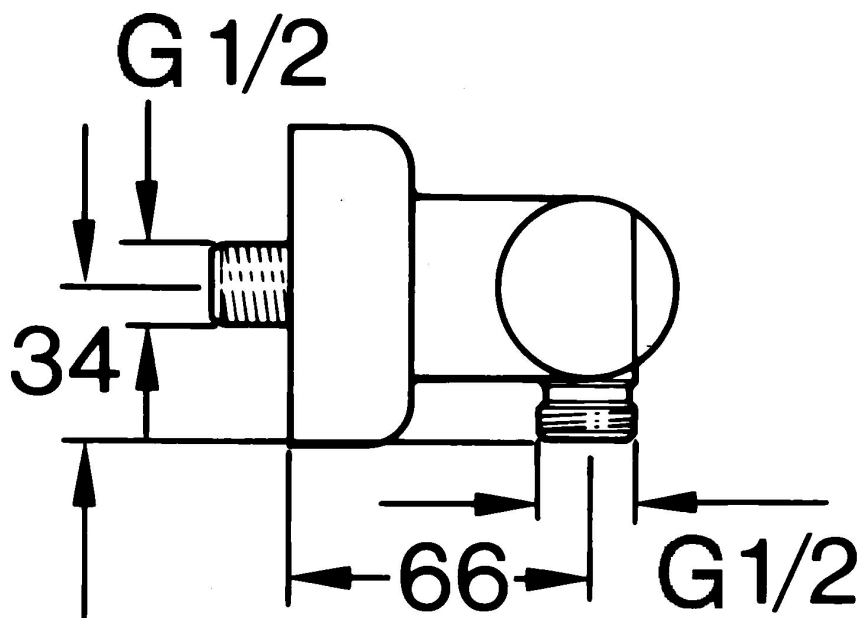

EAN: 4015474606470
static.hansa.com/0075010586

- Solutions de douche
- Thermostatique
- Montage mural
- Valve(s) anti-retour
- Silencieux

Caractéristiques techniques

Caractéristiques techniques

Alimentation en eau chaude	max. +80°C
Pression de service	0.5-10 bar
Dispositif de protection (EN1717)	EB

Pièces de rechange

SP00750105

	Nom	Code
1.1	Clapet anti-retour	59905714
1.2	Anneau décoratif Arrêté	59910797
2	Rosaces la paire Arrêté	59911022
2.1	Connecteur excentrique, G3/4xG1/2, DN15	59910254
2.2	Joint, 23.9x15.2x2	59902689
2.3	Silencieux	59904792
3.1	Levier Arrêté	59910211
3.1	Croisillon réglage de température Arrêté	59910210
3.2	Tête, G1/2	59905114