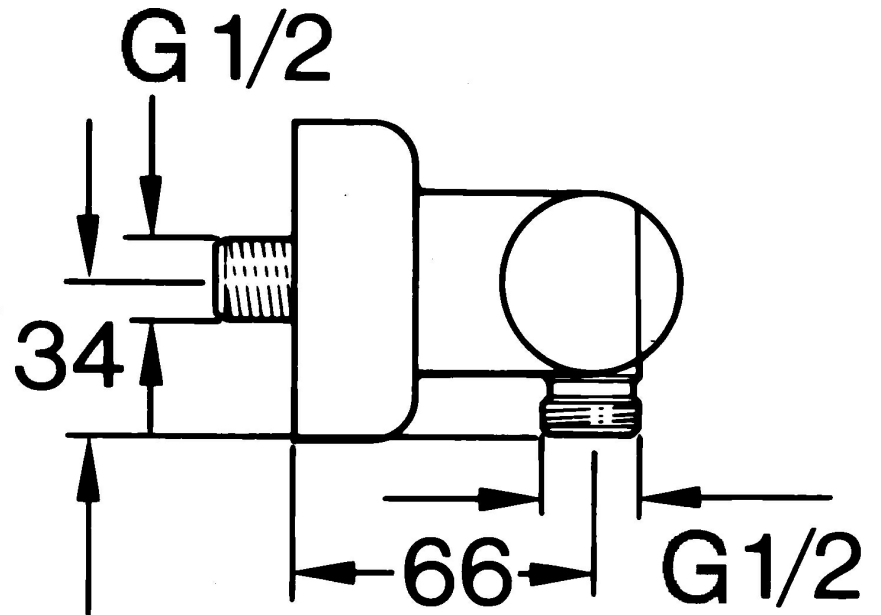

EAN: 4015474606470
static.hansa.com/0075010586

- Dusche
- Thermostat
- Wandmontage
- Rückflussverhinderer
- Schalldämpfer

Technische Daten

Technische Eigenschaften

Warmwasserversorgung	max. +80°C
Arbeitsdruck	0.5-10 bar
Sicherungseinrichtung (EN1717)	EB

Ersatzteile

SP00750105

	Name	Art.-Nr.
1.1	Rückschlagventil	59905714
1.2	Zierring Ausgelaufen	59910797
2	Rosetten (2 Stück) Ausgelaufen	59911022
2.1	Exzenter-Anschluss, G3/4xG1/2, DN15	59910254
2.2	Haltering, 23.9x15.2x2	59902689
2.3	Schalldämpfer	59904792
3.1	Griff Ausgelaufen	59910211
3.1	Temperateinstellgriff Ausgelaufen	59910210
3.2	Oberteil, G1/2	59905114