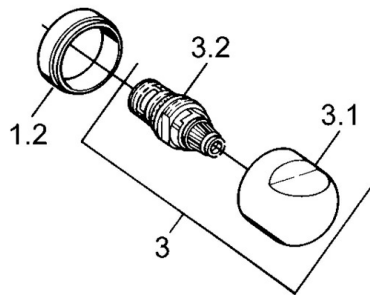

EAN: 4015474606470
static.hansa.com/0075010586

- Dusche
- Thermostat
- Wandmontage
- Rückflussverhinderer
- Schalldämpfer

Technische Daten

Technische Eigenschaften

Warmwasserversorgung	max. +80°C
Arbeitsdruck	0.5-10 bar
Sicherungseinrichtung (EN1717)	EB

Ersatzteile

SP00750105

	Name	Art.-Nr.
1.1	Rückschlagventil	59905714
1.2	Zierring Ausgelaufen	59910797
2	Rosetten (2 Stück) Ausgelaufen	59911022
2.1	Exzenter-Anschluss, G3/4xG1/2, DN15	59910254
2.2	Haltering, 23.9x15.2x2	59902689
2.3	Schalldämpfer	59904792
3.1	Griff Ausgelaufen	59910211
3.1	Temperateinstellgriff Ausgelaufen	59910210
3.2	Oberteil, G1/2	59905114