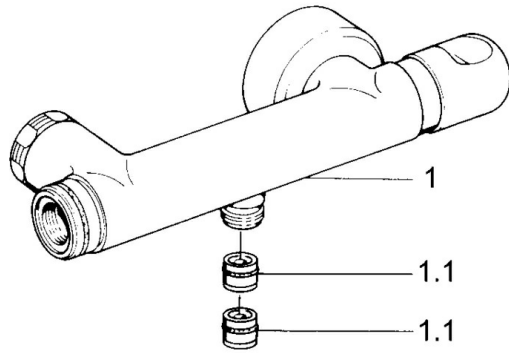

EAN: 4015474606470
static.hansa.com/0075010586

- Dusche
- Thermostat
- Wandmontage
- Rückflussverhinderer
- Schalldämpfer

Technische Daten

Technische Eigenschaften

Warmwasserversorgung	max. +80°C
Arbeitsdruck	0.5-10 bar
Sicherungseinrichtung (EN1717)	EB

Ersatzteile

SP00750105

	Name	Art.-Nr.
1.1	Rückschlagventil	59905714
1.2	Zierring Ausgelaufen	59910797
2	Rosetten (2 Stück) Ausgelaufen	59911022
2.1	Exzenter-Anschluss, G3/4xG1/2, DN15	59910254
2.2	Haltering, 23.9x15.2x2	59902689
2.3	Schalldämpfer	59904792
3.1	Griff Ausgelaufen	59910211
3.1	Temperateinstellgriff Ausgelaufen	59910210
3.2	Oberteil, G1/2	59905114