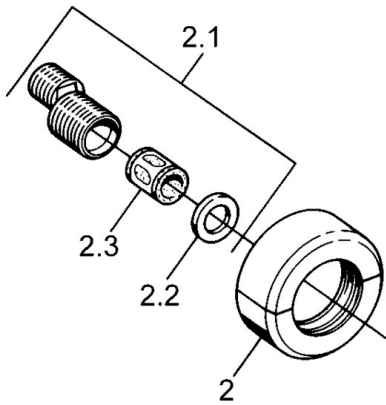

EAN: 4015474606470
static.hansa.com/0075010586

- Dusche
- Thermostat
- Wandmontage
- Rückflussverhinderer
- Schalldämpfer

Technische Daten

Technische Eigenschaften

Warmwasserversorgung	max. +80°C
Arbeitsdruck	0.5-10 bar
Sicherungseinrichtung (EN1717)	EB

Ersatzteile

SP00750105

	Name	Art.-Nr.
1.1	Rückschlagventil	59905714
1.2	Zierring Ausgelaufen	59910797
2	Rosetten (2 Stück) Ausgelaufen	59911022
2.1	Exzenter-Anschluss, G3/4xG1/2, DN15	59910254
2.2	Haltering, 23.9x15.2x2	59902689
2.3	Schalldämpfer	59904792
3.1	Griff Ausgelaufen	59910211
3.1	Temperateinstellgriff Ausgelaufen	59910210
3.2	Oberteil, G1/2	59905114