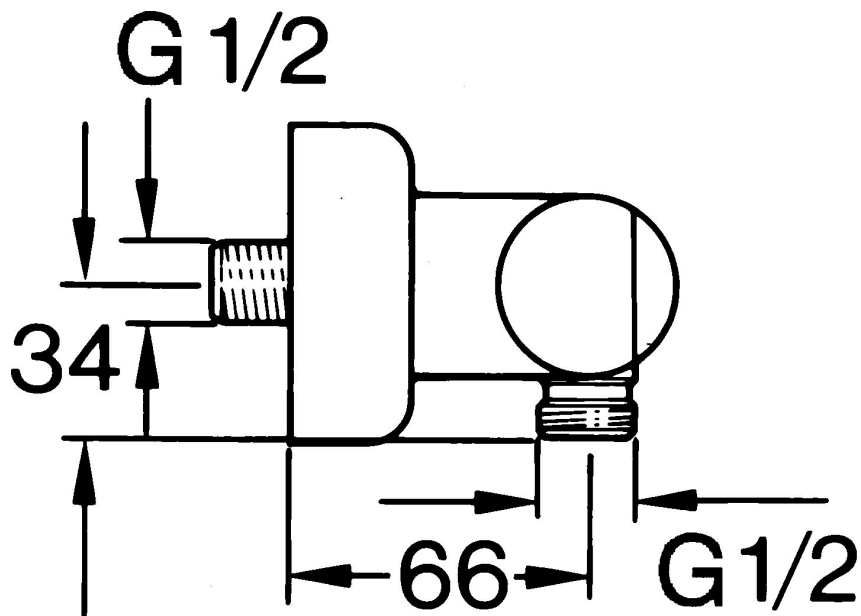

EAN: 4015474606470  
[static.hansa.com/0075010586](http://static.hansa.com/0075010586)

- Řešení pro sprchy
- Termostatická
- Montáž na zeď
- Zpětný ventil (-y)
- Tlumiče

### Technické vlastnosti

|   |            |
|---|------------|
| Zdroj teplé vody                              | max. +80°C |
| Pracovní tlak                                 | 0.5-10 bar |
| Zabezpečení proti zpětnému toku (ČSN EN 1717) | EB         |

### SP00750105

|     | Název                               | Kód      |
|-----|-------------------------------------|----------|
| 1.1 | Zpětný ventil                       | 59905714 |
| 1.2 | Dekoratívní kroužek Ukončeno        | 59910797 |
| 2   | Krycí díl Ukončeno                  | 59911022 |
| 2.1 | Excentrická spojka, G3/4xG1/2, DN15 | 59910254 |
| 2.2 | Těsnící kroužek, 23.9x15.2x2        | 59902689 |
| 2.3 | Tlumič                              | 59904792 |
| 3.1 | Ovládací páka Ukončeno              | 59910211 |
| 3.1 | Ovladač regulátoru teploty Ukončeno | 59910210 |
| 3.2 | Vršek, G1/2                         | 59905114 |