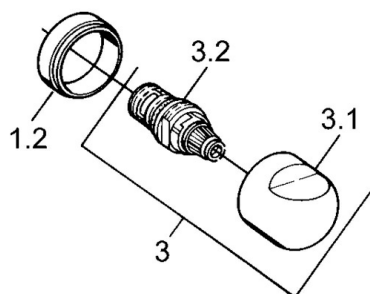

EAN: 4015474606470  
[static.hansa.com/0075010586](http://static.hansa.com/0075010586)

- Řešení pro sprchy
- Termostatická
- Montáž na zeď
- Zpětný ventil (-y)
- Tlumiče

### SP00750105

|     | Název                               | Kód      |
|-----|-------------------------------------|----------|
| 1.1 | Zpětný ventil                       | 59905714 |
| 1.2 | Dekoratívní kroužek Ukončeno        | 59910797 |
| 2   | Krycí díl Ukončeno                  | 59911022 |
| 2.1 | Excentrická spojka, G3/4xG1/2, DN15 | 59910254 |
| 2.2 | Těsnící kroužek, 23.9x15.2x2        | 59902689 |
| 2.3 | Tlumič                              | 59904792 |
| 3.1 | Ovládací páka Ukončeno              | 59910211 |
| 3.1 | Ovladač regulátoru teploty Ukončeno | 59910210 |
| 3.2 | Vršek, G1/2                         | 59905114 |