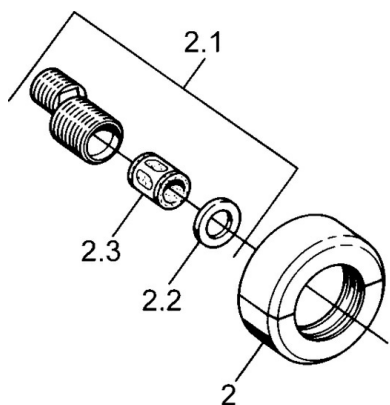

EAN: 4015474606470  
[static.hansa.com/0075010586](http://static.hansa.com/0075010586)

- Řešení pro sprchy
- Termostatická
- Montáž na zeď
- Zpětný ventil (-y)
- Tlumiče

### SP00750105

|     | Název                               | Kód      |
|-----|-------------------------------------|----------|
| 1.1 | Zpětný ventil                       | 59905714 |
| 1.2 | Dekoratívní kroužek Ukončeno        | 59910797 |
| 2   | Krycí díl Ukončeno                  | 59911022 |
| 2.1 | Excentrická spojka, G3/4xG1/2, DN15 | 59910254 |
| 2.2 | Těsnící kroužek, 23.9x15.2x2        | 59902689 |
| 2.3 | Tlumič                              | 59904792 |
| 3.1 | Ovládací páka Ukončeno              | 59910211 |
| 3.1 | Ovladač regulátoru teploty Ukončeno | 59910210 |
| 3.2 | Vršek, G1/2                         | 59905114 |