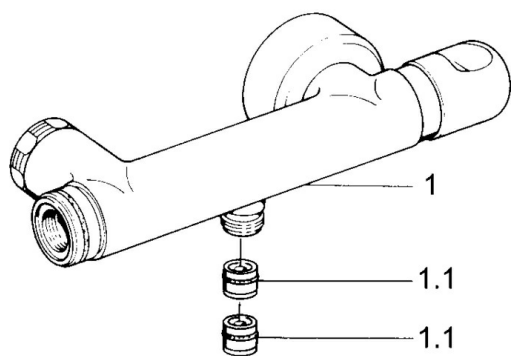

EAN: 4015474606470  
[static.hansa.com/0075010586](http://static.hansa.com/0075010586)

- Řešení pro sprchy
- Termostatická
- Montáž na zeď
- Zpětný ventil (-y)
- Tlumiče

### SP00750105

|     | Název                               | Kód      |
|-----|-------------------------------------|----------|
| 1.1 | Zpětný ventil                       | 59905714 |
| 1.2 | Dekoratívní kroužek Ukončeno        | 59910797 |
| 2   | Krycí díl Ukončeno                  | 59911022 |
| 2.1 | Excentrická spojka, G3/4xG1/2, DN15 | 59910254 |
| 2.2 | Těsnící kroužek, 23.9x15.2x2        | 59902689 |
| 2.3 | Tlumič                              | 59904792 |
| 3.1 | Ovládací páka Ukončeno              | 59910211 |
| 3.1 | Ovladač regulátoru teploty Ukončeno | 59910210 |
| 3.2 | Vršek, G1/2                         | 59905114 |