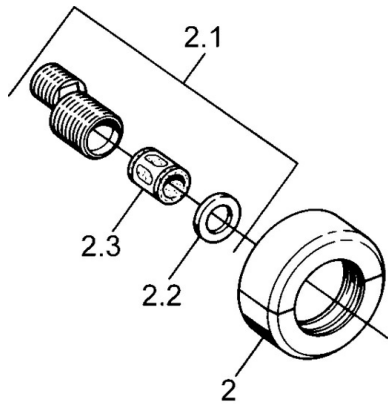

EAN: 4015474643185
static.hansa.com/0075010582

- Riešenia pre sprchy
- Termostatická
- Nástenná montáž
- Biela
- Spätný ventil (-y)
- Tlmiče

Technické údaje

Technické vlastnosti

Dodávka teplej vody
Pracovný tlak
Spätná klapka (STN EN 1717)

max. +80°C
0.5-10 bar
EB

Náhradné diely

SP00750105

	Názov	Kód
1.1	Spätný ventil	59905714
1.2	Dekoratívne krúžok Ukončené	59910797
2	Sada krycích ružíc (2 ks) Ukončené	59911022
2.1	Excentrická spojka, G3/4xG1/2, DN15	59910254
2.2	Tesniaci krúžok, 23.9x15.2x2	59902689
2.3	Tlmič	59904792
3.1	Rukoväť Ukončené	59910211
3.1	Rukoväť regulátora teploty Ukončené	59910210
3.2	Sedlo, G1/2	59905114