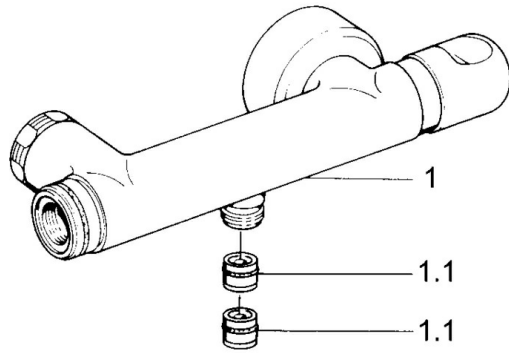

EAN: 4015474643185
static.hansa.com/0075010582

- Riešenia pre sprchy
- Termostatická
- Nástenná montáž
- Biela
- Spätný ventil (-y)
- Tlmiče

Technické údaje

Technické vlastnosti

Dodávka teplej vody
Pracovný tlak
Spätná klapka (STN EN 1717)

max. +80°C
0.5-10 bar
EB

Náhradné diely

SP00750105

	Názov	Kód
1.1	Spätný ventil	59905714
1.2	Dekoratívne krúžok Ukončené	59910797
2	Sada krycích ružíc (2 ks) Ukončené	59911022
2.1	Excentrická spojka, G3/4xG1/2, DN15	59910254
2.2	Tesniaci krúžok, 23.9x15.2x2	59902689
2.3	Tlmič	59904792
3.1	Rukoväť Ukončené	59910211
3.1	Rukoväť regulátora teploty Ukončené	59910210
3.2	Sedlo, G1/2	59905114