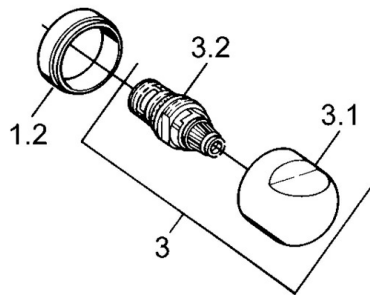

EAN: 4015474643185
static.hansa.com/0075010582

- Riešenia pre sprchy
- Termostatická
- Nástenná montáž
- Biela
- Spätný ventil (-y)
- Tlmiče

Technické údaje

Technické vlastnosti

Dodávka teplej vody
Pracovný tlak
Spätná klapka (STN EN 1717)

max. +80°C
0.5-10 bar
EB

Náhradné diely

SP00750105

	Názov	Kód
1.1	Spätný ventil	59905714
1.2	Dekoratívne krúžok Ukončené	59910797
2	Sada krycích ružíc (2 ks) Ukončené	59911022
2.1	Excentrická spojka, G3/4xG1/2, DN15	59910254
2.2	Tesniaci krúžok, 23.9x15.2x2	59902689
2.3	Tlmič	59904792
3.1	Rukoväť Ukončené	59910211
3.1	Rukoväť regulátora teploty Ukončené	59910210
3.2	Sedlo, G1/2	59905114