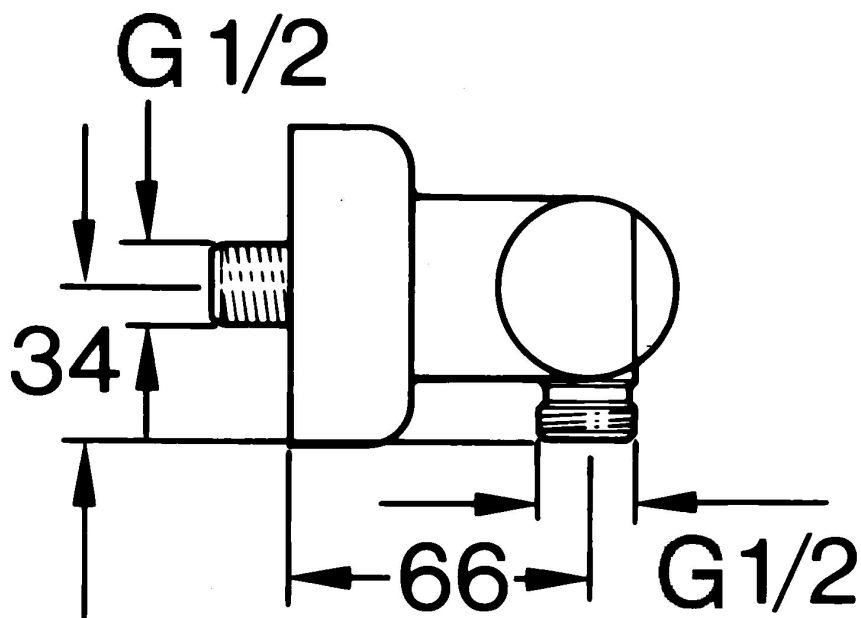

EAN: 4015474643185
static.hansa.com/0075010582

- Riešenia pre sprchy
- Termostatická
- Nástenná montáž
- Biela
- Spätný ventil (-y)
- Tlmiče

Technické údaje

Technické vlastnosti

Dodávka teplej vody
Pracovný tlak
Spätná klapka (STN EN 1717)

max. +80°C
0.5-10 bar
EB

Náhradné diely

SP00750105

	Názov	Kód
1.1	Spätný ventil	59905714
1.2	Dekoratívne krúžok Ukončené	59910797
2	Sada krycích ružíc (2 ks) Ukončené	59911022
2.1	Excentrická spojka, G3/4xG1/2, DN15	59910254
2.2	Tesniaci krúžok, 23.9x15.2x2	59902689
2.3	Tlmič	59904792
3.1	Rukoväť Ukončené	59910211
3.1	Rukoväť regulátora teploty Ukončené	59910210
3.2	Sedlo, G1/2	59905114