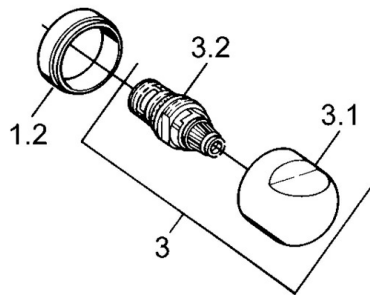

EAN: 4015474643185
static.hansa.com/0075010582

- Douche oplossingen
- Thermostatisch
- Wandmontage
- Wit
- Terugslagklep
- Geluïdsdemper(s)

Technische gegevens

Technische eigenschappen

Warmwatertoevoer	max. +80°C
Werkdruk	0.5-10 bar
Terugstroom beveiliging (EN1717)	EB

Reserveonderdelen

SP00750105

	Naam	Code
1.1	Terugslagklep	59905714
1.2	Decoratieve ring Chrom Stopgezet	59910797
2	Opbouwdeel Chrom Stopgezet	59911022
2.1	Excentrieke aansluiting, G3/4xG1/2, DN15	59910254
2.2	Borgring, 23.9x15.2x2	59902689
2.3	Geluiddemper	59904792
3.1	Hendel Chrom Stopgezet	59910211
3.1	Temperatuur hendel Chrom Stopgezet	59910210
3.2	Binnenwerk, G1/2	59905114