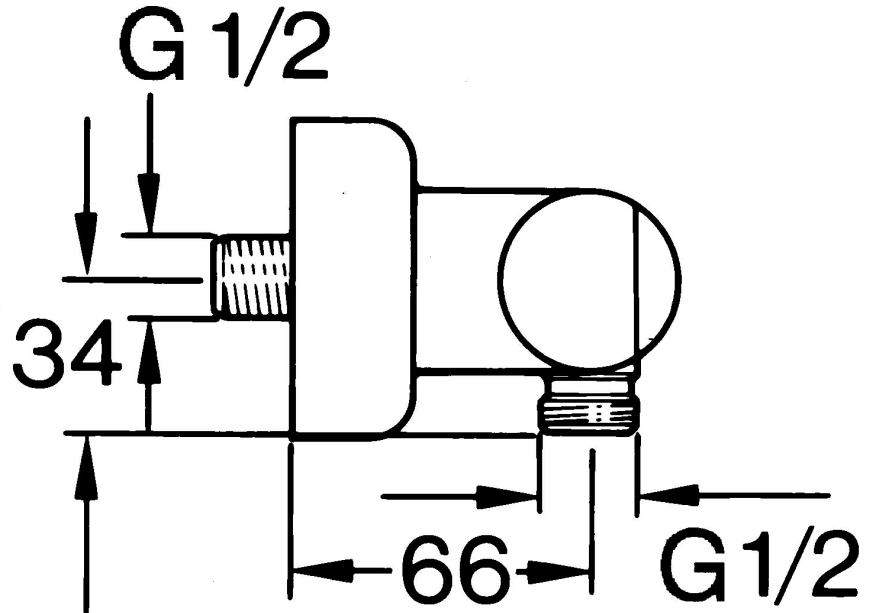

EAN: 4015474643185
static.hansa.com/0075010582

- Douche oplossingen
- Thermostatisch
- Wandmontage
- Wit
- Terugslagklep
- Geluïdsdemper(s)

Technische gegevens

Technische eigenschappen

Warmwatertoevoer	max. +80°C
Werkdruk	0.5-10 bar
Terugstroom beveiliging (EN1717)	EB

Reserveonderdelen

SP00750105

	Naam	Code
1.1	Terugslagklep	59905714
1.2	Decoratieve ring Chrom Stopgezet	59910797
2	Opbouwdeel Chrom Stopgezet	59911022
2.1	Excentrieke aansluiting, G3/4xG1/2, DN15	59910254
2.2	Borgring, 23.9x15.2x2	59902689
2.3	Geluiddemper	59904792
3.1	Hendel Chrom Stopgezet	59910211
3.1	Temperatuur hendel Chrom Stopgezet	59910210
3.2	Binnenwerk, G1/2	59905114