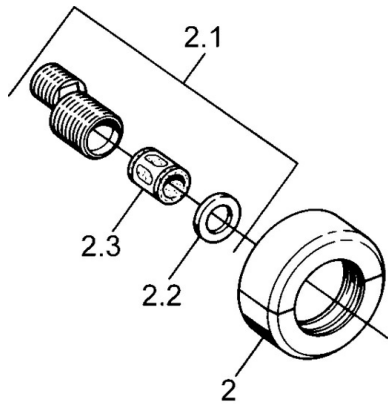

EAN: 4015474643185
static.hansa.com/0075010582

- Douche oplossingen
- Thermostatisch
- Wandmontage
- Wit
- Terugslagklep
- Geluïdsdemper(s)

Technische gegevens

Technische eigenschappen

Warmwatertoevoer	max. +80°C
Werkdruk	0.5-10 bar
Terugstroom beveiliging (EN1717)	EB

Reserveonderdelen

SP00750105

	Naam	Code
1.1	Terugslagklep	59905714
1.2	Decoratieve ring Chrom Stopgezet	59910797
2	Opbouwdeel Chrom Stopgezet	59911022
2.1	Excentrieke aansluiting, G3/4xG1/2, DN15	59910254
2.2	Borgring, 23.9x15.2x2	59902689
2.3	Geluiddemper	59904792
3.1	Hendel Chrom Stopgezet	59910211
3.1	Temperatuur hendel Chrom Stopgezet	59910210
3.2	Binnenwerk, G1/2	59905114