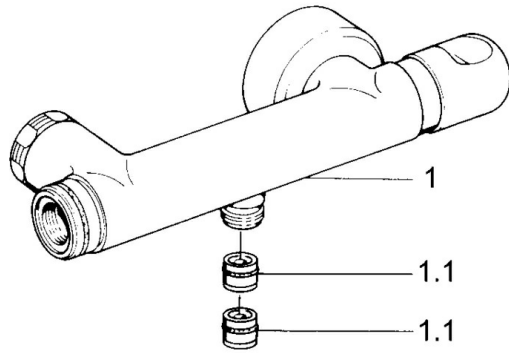

EAN: 4015474643185
static.hansa.com/0075010582

- Douche oplossingen
- Thermostatisch
- Wandmontage
- Wit
- Terugslagklep
- Geluïdsdemper(s)

Technische gegevens

Technische eigenschappen

Warmwatertoevoer	max. +80°C
Werkdruk	0.5-10 bar
Terugstroom beveiliging (EN1717)	EB

Reserveonderdelen

SP00750105

	Naam	Code
1.1	Terugslagklep	59905714
1.2	Decoratieve ring Chrom Stopgezet	59910797
2	Opbouwdeel Chrom Stopgezet	59911022
2.1	Excentrieke aansluiting, G3/4xG1/2, DN15	59910254
2.2	Borgring, 23.9x15.2x2	59902689
2.3	Geluiddemper	59904792
3.1	Hendel Chrom Stopgezet	59910211
3.1	Temperatuur hendel Chrom Stopgezet	59910210
3.2	Binnenwerk, G1/2	59905114