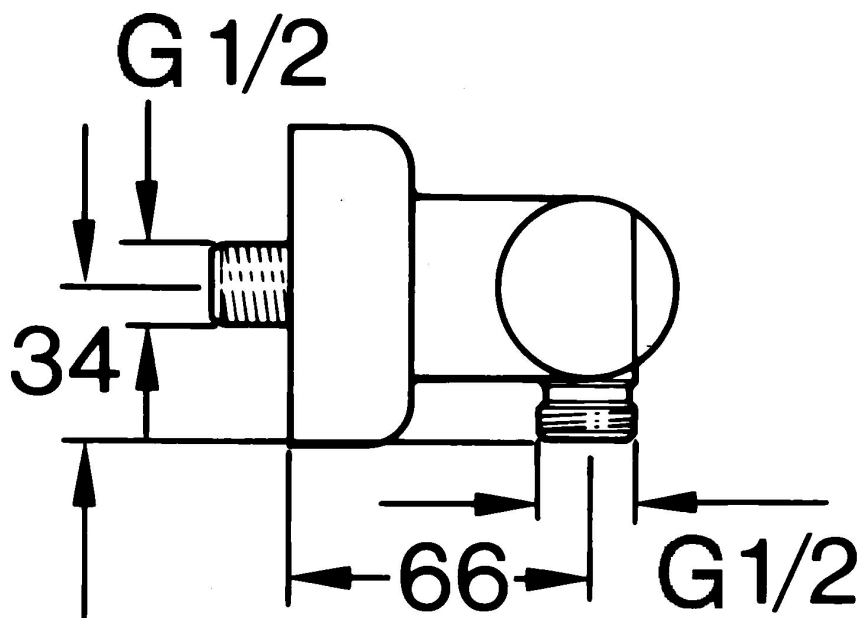

EAN: 4015474643185  
[static.hansa.com/0075010582](https://static.hansa.com/0075010582)

- Solutions de douche
- Thermostatique
- Montage mural
- Blanc
- Valve(s) anti-retour
- Silencieux

## Caractéristiques techniques

### Caractéristiques techniques

Alimentation en eau chaude	<b>max. +80°C</b>
Pression de service	<b>0.5-10 bar</b>
Dispositif de protection (EN1717)	<b>EB</b>

### SP00750105

	Nom	Code
1.1	Clapet anti-retour	59905714
1.2	Anneau décoratif Arrêté	59910797
2	Rosaces la paire Arrêté	59911022
2.1	Connecteur excentrique, G3/4xG1/2, DN15	59910254
2.2	Joint, 23.9x15.2x2	59902689
2.3	Silencieux	59904792
3.1	Levier Arrêté	59910211
3.1	Croisillon réglage de température Arrêté	59910210
3.2	Tête, G1/2	59905114