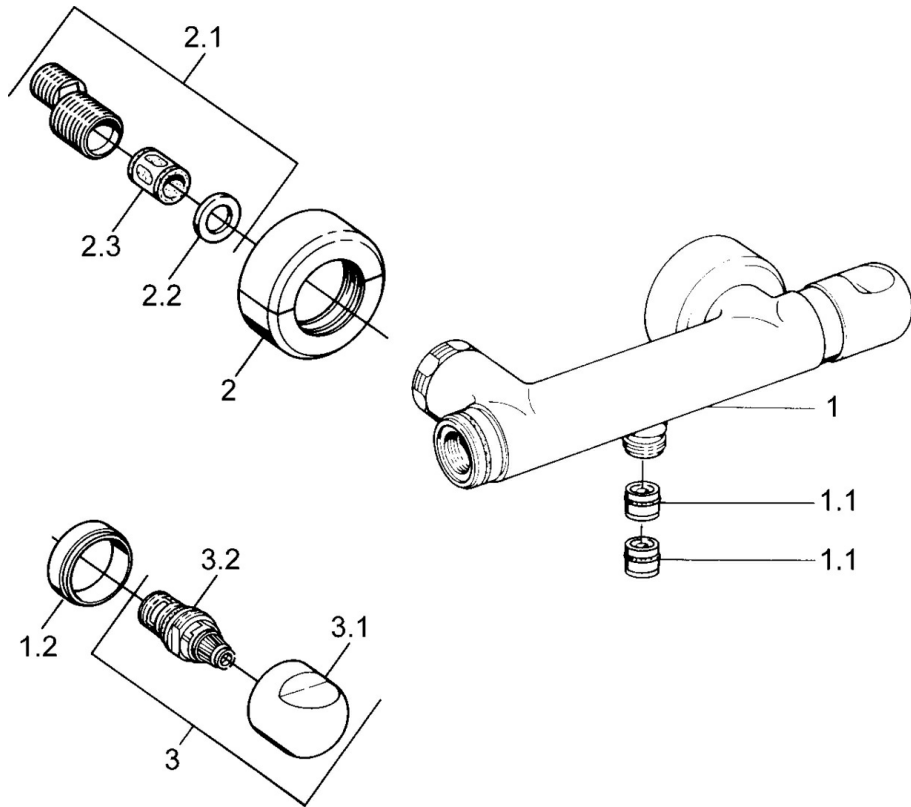

EAN: 4015474643185  
[static.hansa.com/0075010582](https://static.hansa.com/0075010582)

- Solutions de douche
- Thermostatique
- Montage mural
- Blanc
- Valve(s) anti-retour
- Silencieux

## Caractéristiques techniques

## Pièces de rechange

### SP00750105

	Nom	Code
1.1	Clapet anti-retour	59905714
1.2	Anneau décoratif Arrêté	59910797
2	Rosaces la paire Arrêté	59911022
2.1	Connecteur excentrique, G3/4xG1/2, DN15	59910254
2.2	Joint, 23.9x15.2x2	59902689
2.3	Silencieux	59904792
3.1	Levier Arrêté	59910211
3.1	Croisillon réglage de température Arrêté	59910210
3.2	Tête, G1/2	59905114