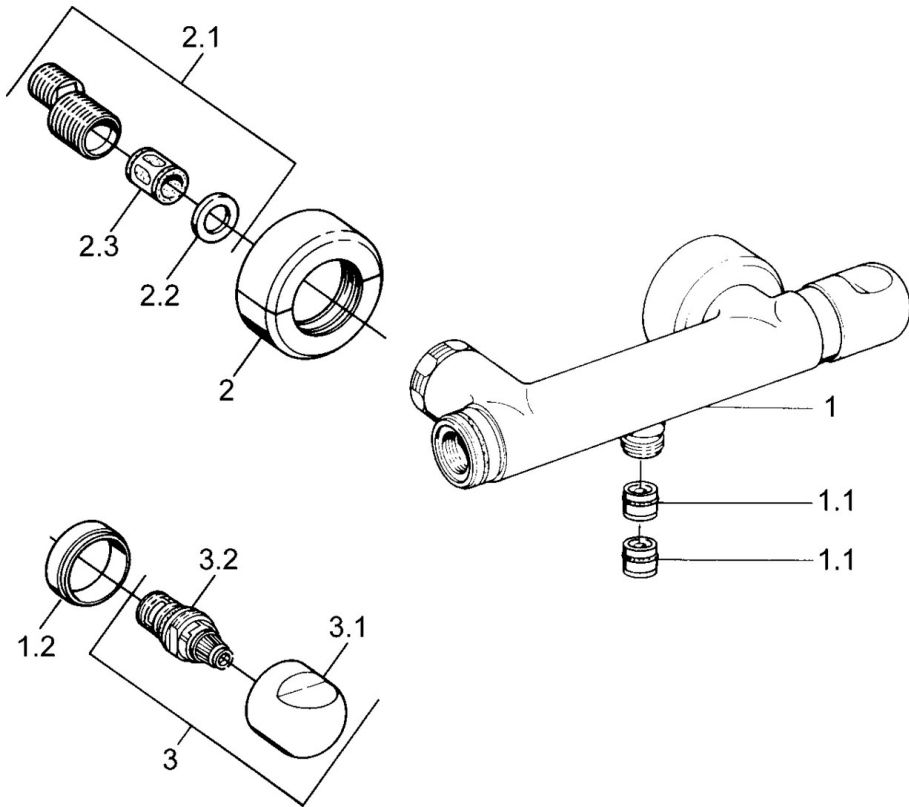

EAN: 4015474643185  
[static.hansa.com/0075010582](http://static.hansa.com/0075010582)

- Dusche
- Thermostat
- Wandmontage
- Weiss
- Rückflussverhinderer
- Schalldämpfer

### Technische Eigenschaften

Warmwasserversorgung	max. +80°C
Arbeitsdruck	0.5-10 bar
Sicherungseinrichtung (EN1717)	EB

### SP00750105

	Name	Art.-Nr.
1.1	Rückschlagventil	59905714
1.2	Zierring Ausgelaufen	59910797
2	Rosetten (2 Stück) Ausgelaufen	59911022
2.1	Exzenter-Anschluss, G3/4xG1/2, DN15	59910254
2.2	Haltering, 23.9x15.2x2	59902689
2.3	Schalldämpfer	59904792
3.1	Griff Ausgelaufen	59910211
3.1	Temperaturreinstellgriff Ausgelaufen	59910210
3.2	Oberteil, G1/2	59905114