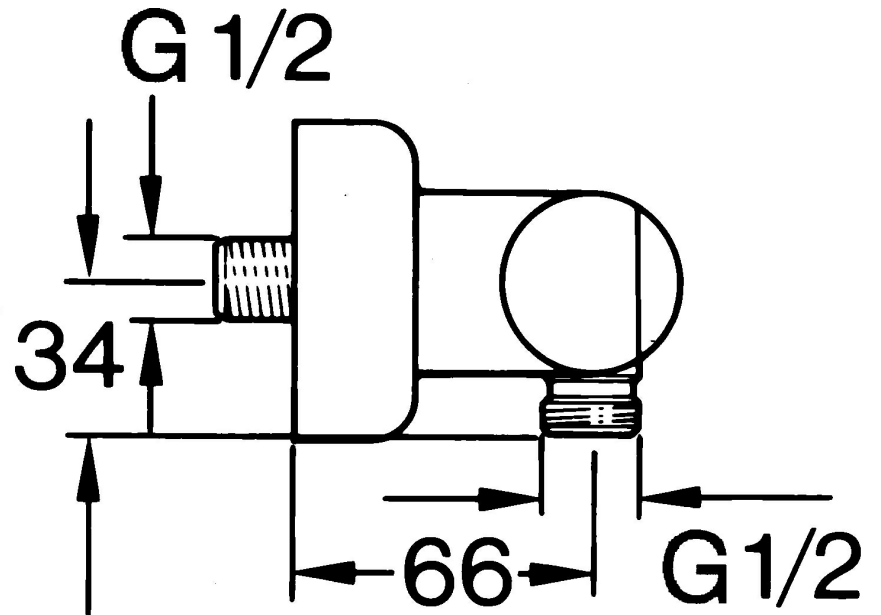

EAN: 4015474643185  
[static.hansa.com/0075010582](http://static.hansa.com/0075010582)

- Dusche
- Thermostat
- Wandmontage
- Weiss
- Rückflussverhinderer
- Schalldämpfer

## Technische Daten

### Technische Eigenschaften

Warmwasserversorgung	max. +80°C
Arbeitsdruck	0.5-10 bar
Sicherungseinrichtung (EN1717)	EB

### SP00750105

	Name	Art.-Nr.
1.1	Rückschlagventil	59905714
1.2	Zierring Ausgelaufen	59910797
2	Rosetten (2 Stück) Ausgelaufen	59911022
2.1	Exzenter-Anschluss, G3/4xG1/2, DN15	59910254
2.2	Haltering, 23.9x15.2x2	59902689
2.3	Schalldämpfer	59904792
3.1	Griff Ausgelaufen	59910211
3.1	Temperaturreinstellgriff Ausgelaufen	59910210
3.2	Oberteil, G1/2	59905114