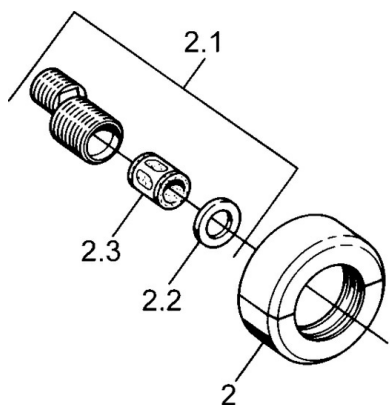

EAN: 4015474643185
static.hansa.com/0075010582

- Řešení pro sprchy
- Termostatická
- Montáž na zeď
- Bílá
- Zpětný ventil (-y)
- Tlumiče

Technické údaje

Technické vlastnosti

Zdroj teplé vody	max. +80°C
Pracovní tlak	0.5-10 bar
Zabezpečení proti zpětnému toku (ČSN EN 1717)	EB

Náhradní díly

SP00750105

	Název	Kód
1.1	Zpětný ventil	59905714
1.2	Dekoratívní kroužek Ukončeno	59910797
2	Krycí díl Ukončeno	59911022
2.1	Excentrická spojka, G3/4xG1/2, DN15	59910254
2.2	Těsnící kroužek, 23.9x15.2x2	59902689
2.3	Tlumič	59904792
3.1	Ovládací páka Ukončeno	59910211
3.1	Ovladač regulátoru teploty Ukončeno	59910210
3.2	Vršek, G1/2	59905114