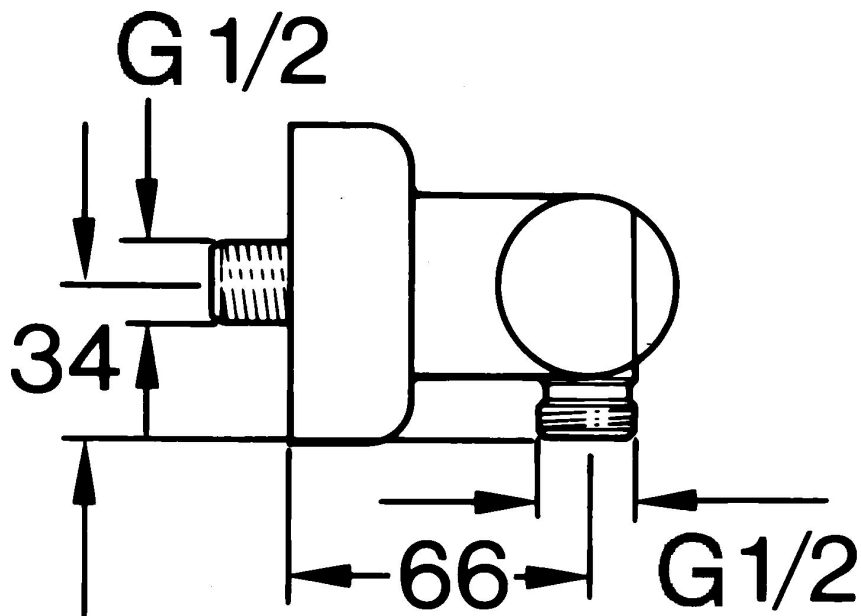

EAN: 4015474643185
static.hansa.com/0075010582

- Řešení pro sprchy
- Termostatická
- Montáž na zeď
- Bílá
- Zpětný ventil (-y)
- Tlumiče

Technické údaje

Technické vlastnosti

Zdroj teplé vody	max. +80°C
Pracovní tlak	0.5-10 bar
Zabezpečení proti zpětnému toku (ČSN EN 1717)	EB

Náhradní díly

SP00750105

	Název	Kód
1.1	Zpětný ventil	59905714
1.2	Dekoratívní kroužek Ukončeno	59910797
2	Krycí díl Ukončeno	59911022
2.1	Excentrická spojka, G3/4xG1/2, DN15	59910254
2.2	Těsnící kroužek, 23.9x15.2x2	59902689
2.3	Tlumič	59904792
3.1	Ovládací páka Ukončeno	59910211
3.1	Ovladač regulátoru teploty Ukončeno	59910210
3.2	Vršek, G1/2	59905114