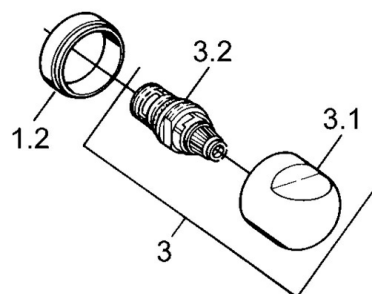

EAN: 4015474643185
static.hansa.com/0075010582

- Řešení pro sprchy
- Termostatická
- Montáž na zeď
- Bílá
- Zpětný ventil (-y)
- Tlumiče

Technické údaje

Technické vlastnosti

Zdroj teplé vody	max. +80°C
Pracovní tlak	0.5-10 bar
Zabezpečení proti zpětnému toku (ČSN EN 1717)	EB

Náhradní díly

SP00750105

	Název	Kód
1.1	Zpětný ventil	59905714
1.2	Dekoratívní kroužek Ukončeno	59910797
2	Krycí díl Ukončeno	59911022
2.1	Excentrická spojka, G3/4xG1/2, DN15	59910254
2.2	Těsnící kroužek, 23.9x15.2x2	59902689
2.3	Tlumič	59904792
3.1	Ovládací páka Ukončeno	59910211
3.1	Ovladač regulátoru teploty Ukončeno	59910210
3.2	Vršek, G1/2	59905114