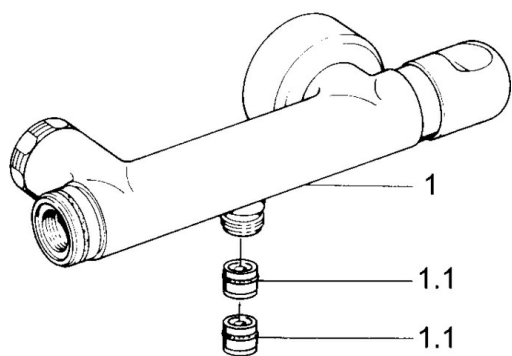

EAN: 4015474643185
static.hansa.com/0075010582

- Řešení pro sprchy
- Termostatická
- Montáž na zeď
- Bílá
- Zpětný ventil (-y)
- Tlumiče

Technické údaje

Technické vlastnosti

Zdroj teplé vody	max. +80°C
Pracovní tlak	0.5-10 bar
Zabezpečení proti zpětnému toku (ČSN EN 1717)	EB

Náhradní díly

SP00750105

	Název	Kód
1.1	Zpětný ventil	59905714
1.2	Dekoratívní kroužek Ukončeno	59910797
2	Krycí díl Ukončeno	59911022
2.1	Excentrická spojka, G3/4xG1/2, DN15	59910254
2.2	Těsnící kroužek, 23.9x15.2x2	59902689
2.3	Tlumič	59904792
3.1	Ovládací páka Ukončeno	59910211
3.1	Ovladač regulátoru teploty Ukončeno	59910210
3.2	Vršek, G1/2	59905114