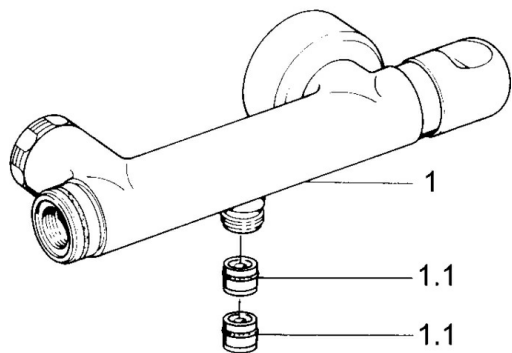

EAN: 4015474606067
static.hansa.com/0075010581

- Riešenia pre sprchy
- Termostatická
- Nástenná montáž
- Spätný ventil (-y)
- Tlmiče

Technické údaje

Technické vlastnosti

Dodávka teplej vody
Pracovný tlak
Spätná klapka (STN EN 1717)

max. +80°C
0.5-10 bar
EB

Náhradné diely

SP00750105

	Názov	Kód
1.1	Spätný ventil	59905714
1.2	Dekoratívne krúžok Ukončené	59910797
2	Sada krycích ružíc (2 ks) Ukončené	59911022
2.1	Excentrická spojka, G3/4xG1/2, DN15	59910254
2.2	Tesniaci krúžok, 23.9x15.2x2	59902689
2.3	Tlmič	59904792
3.1	Rukoväť Ukončené	59910211
3.1	Rukoväť regulátora teploty Ukončené	59910210
3.2	Sedlo, G1/2	59905114