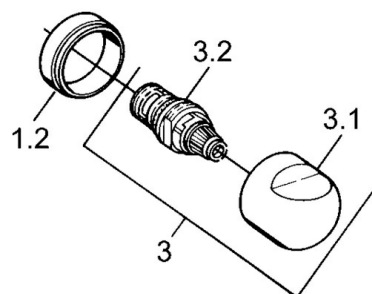

EAN: 4015474606067
static.hansa.com/0075010581

- Riešenia pre sprchy
- Termostatická
- Nástenná montáž
- Spätný ventil (-y)
- Tlmiče

Technické údaje

Technické vlastnosti

Dodávka teplej vody
Pracovný tlak
Spätná klapka (STN EN 1717)

max. +80°C
0.5-10 bar
EB

Náhradné diely

SP00750105

	Názov	Kód
1.1	Spätný ventil	59905714
1.2	Dekoratívne krúžok Ukončené	59910797
2	Sada krycích ružíc (2 ks) Ukončené	59911022
2.1	Excentrická spojka, G3/4xG1/2, DN15	59910254
2.2	Tesniaci krúžok, 23.9x15.2x2	59902689
2.3	Tlmič	59904792
3.1	Rukoväť Ukončené	59910211
3.1	Rukoväť regulátora teploty Ukončené	59910210
3.2	Sedlo, G1/2	59905114