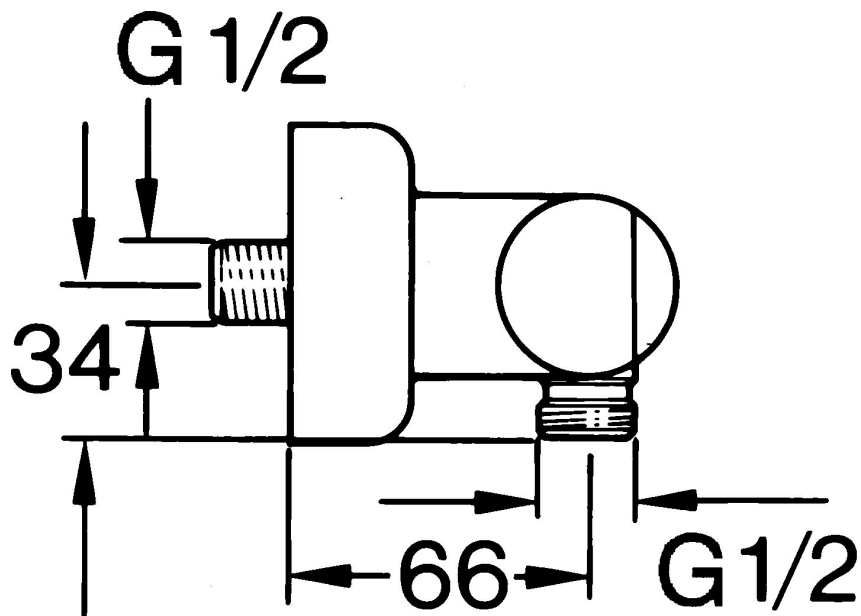

EAN: 4015474606067
static.hansa.com/0075010581

- Riešenia pre sprchy
- Termostatická
- Nástenná montáž
- Spätný ventil (-y)
- Tlmiče

Technické údaje

Technické vlastnosti

Dodávka teplej vody
Pracovný tlak
Spätná klapka (STN EN 1717)

max. +80°C
0.5-10 bar
EB

Náhradné diely

SP00750105

	Názov	Kód
1.1	Spätný ventil	59905714
1.2	Dekoratívne krúžok Ukončené	59910797
2	Sada krycích ružíc (2 ks) Ukončené	59911022
2.1	Excentrická spojka, G3/4xG1/2, DN15	59910254
2.2	Tesniaci krúžok, 23.9x15.2x2	59902689
2.3	Tlmič	59904792
3.1	Rukoväť Ukončené	59910211
3.1	Rukoväť regulátora teploty Ukončené	59910210
3.2	Sedlo, G1/2	59905114