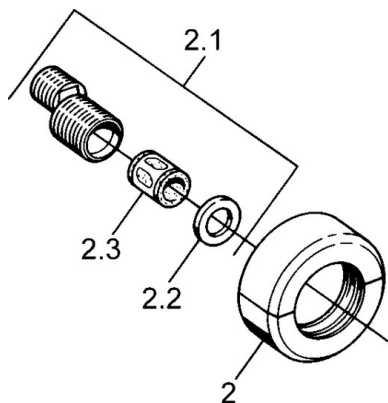

EAN: 4015474606067
static.hansa.com/0075010581

- Riešenia pre sprchy
- Termostatická
- Nástenná montáž
- Spätný ventil (-y)
- Tlmiče

Technické údaje

Technické vlastnosti

Dodávka teplej vody
Pracovný tlak
Spätná klapka (STN EN 1717)

max. +80°C
0.5-10 bar
EB

Náhradné diely

SP00750105

	Názov	Kód
1.1	Spätný ventil	59905714
1.2	Dekoratívne krúžok Ukončené	59910797
2	Sada krycích ružíc (2 ks) Ukončené	59911022
2.1	Excentrická spojka, G3/4xG1/2, DN15	59910254
2.2	Tesniaci krúžok, 23.9x15.2x2	59902689
2.3	Tlmič	59904792
3.1	Rukoväť Ukončené	59910211
3.1	Rukoväť regulátora teploty Ukončené	59910210
3.2	Sedlo, G1/2	59905114