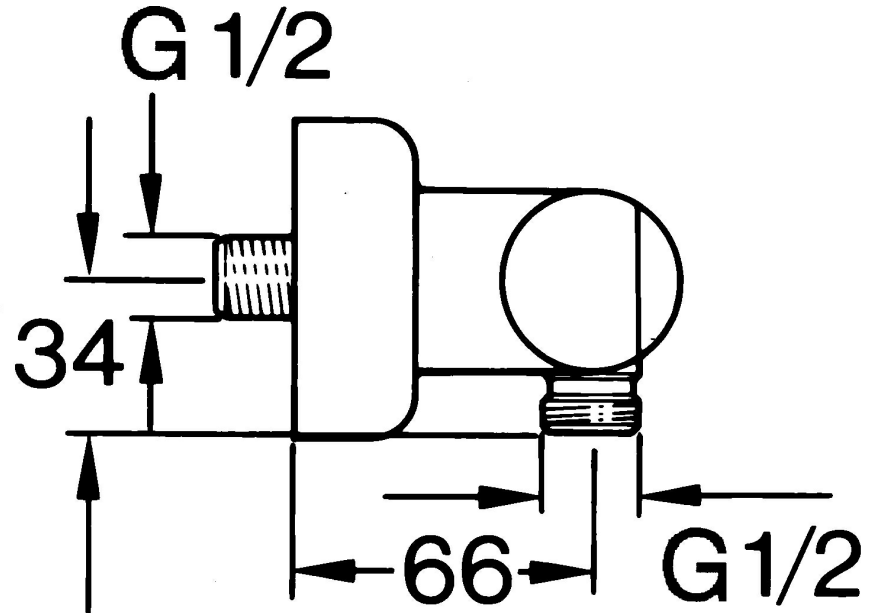

EAN: 4015474606067
static.hansa.com/0075010581

- Douche oplossingen
- Thermostatisch
- Wandmontage
- Terugslagklep
- Geluïdsdemper(s)

Technische gegevens

Technische eigenschappen

Warmwatertoevoer	max. +80°C
Werkdruk	0.5-10 bar
Terugstroom beveiliging (EN1717)	EB

Reserveonderdelen

SP00750105

	Naam	Code
1.1	Terugslagklep	59905714
1.2	Decoratieve ring Chrom Stopgezet	59910797
2	Opbouwdeel Chrom Stopgezet	59911022
2.1	Excentrieke aansluiting, G3/4xG1/2, DN15	59910254
2.2	Borgring, 23.9x15.2x2	59902689
2.3	Geluiddemper	59904792
3.1	Hendel Chrom Stopgezet	59910211
3.1	Temperatuur hendel Chrom Stopgezet	59910210
3.2	Binnenwerk, G1/2	59905114