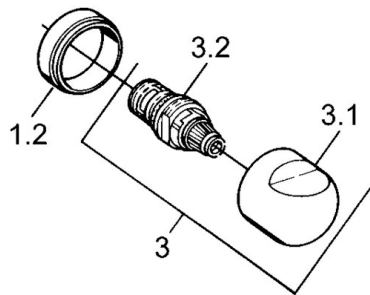

EAN: 4015474606067
static.hansa.com/0075010581

- Douche oplossingen
- Thermostatisch
- Wandmontage
- Terugslagklep
- Geluïdsdemper(s)

Technische gegevens

Technische eigenschappen

Warmwatertoevoer	max. +80°C
Werkdruk	0.5-10 bar
Terugstroom beveiliging (EN1717)	EB

Reserveonderdelen

SP00750105

	Naam	Code
1.1	Terugslagklep	59905714
1.2	Decoratieve ring Chrom Stopgezet	59910797
2	Opbouwdeel Chrom Stopgezet	59911022
2.1	Excentrieke aansluiting, G3/4xG1/2, DN15	59910254
2.2	Borgring, 23.9x15.2x2	59902689
2.3	Geluiddemper	59904792
3.1	Hendel Chrom Stopgezet	59910211
3.1	Temperatuur hendel Chrom Stopgezet	59910210
3.2	Binnenwerk, G1/2	59905114