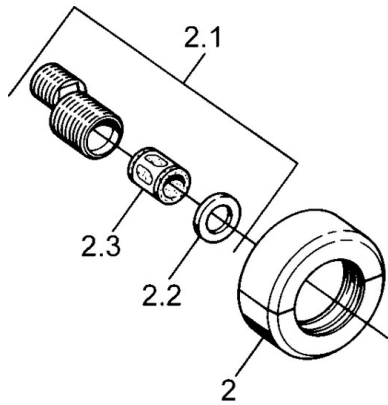

EAN: 4015474606067
static.hansa.com/0075010581

- Douche oplossingen
- Thermostatisch
- Wandmontage
- Terugslagklep
- Geluïdsdemper(s)

Technische gegevens

Technische eigenschappen

Warmwatertoevoer	max. +80°C
Werkdruk	0.5-10 bar
Terugstroom beveiliging (EN1717)	EB

Reserveonderdelen

SP00750105

	Naam	Code
1.1	Terugslagklep	59905714
1.2	Decoratieve ring Chrom Stopgezet	59910797
2	Opbouwdeel Chrom Stopgezet	59911022
2.1	Excentrieke aansluiting, G3/4xG1/2, DN15	59910254
2.2	Borgring, 23.9x15.2x2	59902689
2.3	Geluiddemper	59904792
3.1	Hendel Chrom Stopgezet	59910211
3.1	Temperatuur hendel Chrom Stopgezet	59910210
3.2	Binnenwerk, G1/2	59905114