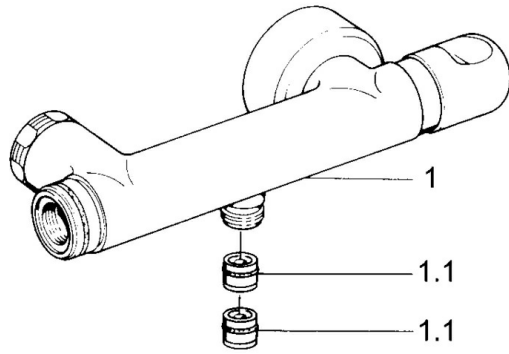

EAN: 4015474606067
static.hansa.com/0075010581

- Douche oplossingen
- Thermostatisch
- Wandmontage
- Terugslagklep
- Geluïdsdemper(s)

Technische gegevens

Technische eigenschappen

Warmwatertoevoer	max. +80°C
Werkdruk	0.5-10 bar
Terugstroom beveiliging (EN1717)	EB

Reserveonderdelen

SP00750105

	Naam	Code
1.1	Terugslagklep	59905714
1.2	Decoratieve ring Chrom Stopgezet	59910797
2	Opbouwdeel Chrom Stopgezet	59911022
2.1	Excentrieke aansluiting, G3/4xG1/2, DN15	59910254
2.2	Borgring, 23.9x15.2x2	59902689
2.3	Geluiddemper	59904792
3.1	Hendel Chrom Stopgezet	59910211
3.1	Temperatuur hendel Chrom Stopgezet	59910210
3.2	Binnenwerk, G1/2	59905114