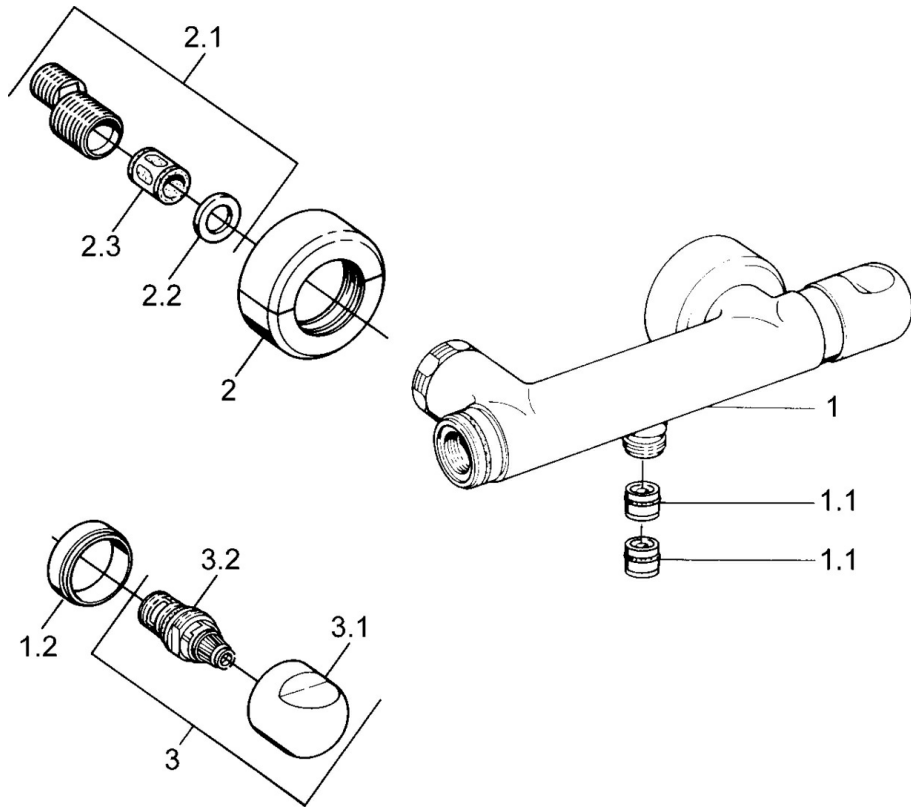

EAN: 4015474606067  
[static.hansa.com/0075010581](https://static.hansa.com/0075010581)

- Solutions de douche
- Thermostatique
- Montage mural
- Valve(s) anti-retour
- Silencieux

## Caractéristiques techniques

## Pièces de rechange

### SP00750105

	Nom	Code
1.1	Clapet anti-retour	59905714
1.2	Anneau décoratif Arrêté	59910797
2	Rosaces la paire Arrêté	59911022
2.1	Connecteur excentrique, G3/4xG1/2, DN15	59910254
2.2	Joint, 23.9x15.2x2	59902689
2.3	Silencieux	59904792
3.1	Levier Arrêté	59910211
3.1	Croisillon réglage de température Arrêté	59910210
3.2	Tête, G1/2	59905114