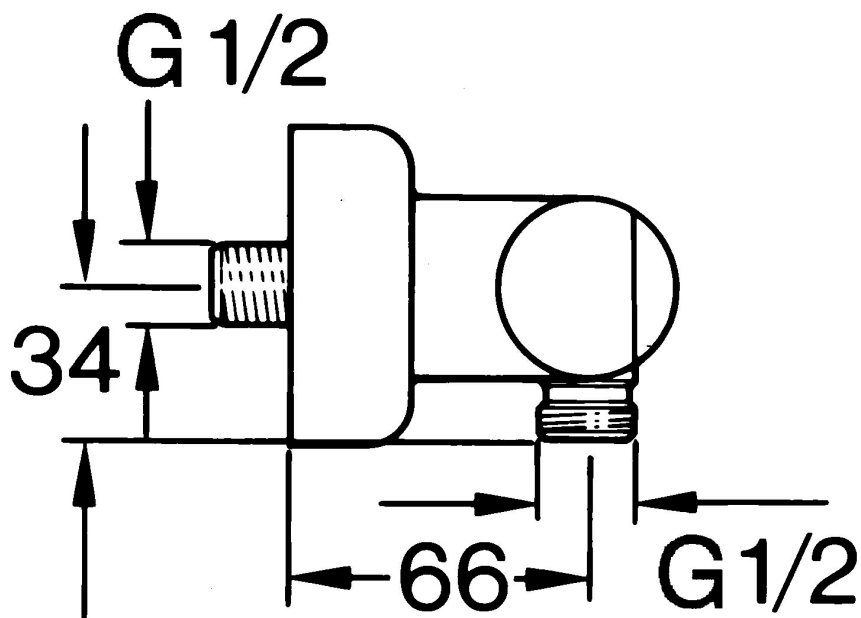

EAN: 4015474606067  
[static.hansa.com/0075010581](https://static.hansa.com/0075010581)

- Solutions de douche
- Thermostatique
- Montage mural
- Valve(s) anti-retour
- Silencieux

## Caractéristiques techniques

### Caractéristiques techniques

Alimentation en eau chaude	<b>max. +80°C</b>
Pression de service	<b>0.5-10 bar</b>
Dispositif de protection (EN1717)	<b>EB</b>

### SP00750105

	Nom	Code
1.1	Clapet anti-retour	59905714
1.2	Anneau décoratif Arrêté	59910797
2	Rosaces la paire Arrêté	59911022
2.1	Connecteur excentrique, G3/4xG1/2, DN15	59910254
2.2	Joint, 23.9x15.2x2	59902689
2.3	Silencieux	59904792
3.1	Levier Arrêté	59910211
3.1	Croisillon réglage de température Arrêté	59910210
3.2	Tête, G1/2	59905114