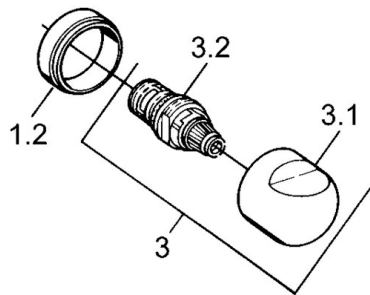

EAN: 4015474606067
static.hansa.com/0075010581

- Dusche
- Thermostat
- Wandmontage
- Rückflussverhinderer
- Schalldämpfer

Technische Daten

Technische Eigenschaften

Warmwasserversorgung	max. +80°C
Arbeitsdruck	0.5-10 bar
Sicherungseinrichtung (EN1717)	EB

Ersatzteile

SP00750105

	Name	Art.-Nr.
1.1	Rückschlagventil	59905714
1.2	Zierring Ausgelaufen	59910797
2	Rosetten (2 Stück) Ausgelaufen	59911022
2.1	Exzenter-Anschluss, G3/4xG1/2, DN15	59910254
2.2	Haltering, 23.9x15.2x2	59902689
2.3	Schalldämpfer	59904792
3.1	Griff Ausgelaufen	59910211
3.1	Temperateinstellgriff Ausgelaufen	59910210
3.2	Oberteil, G1/2	59905114