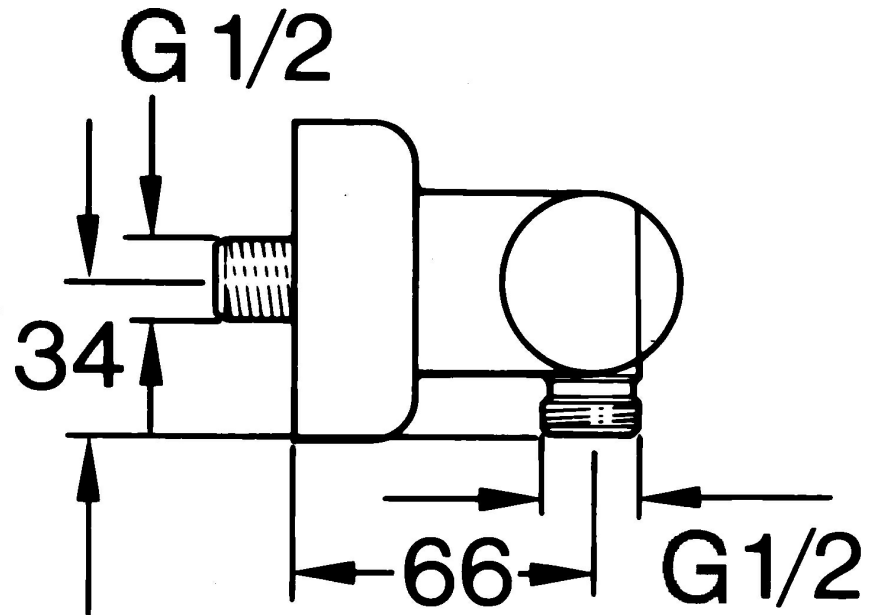

EAN: 4015474606067
static.hansa.com/0075010581

- Dusche
- Thermostat
- Wandmontage
- Rückflussverhinderer
- Schalldämpfer

Technische Daten

Technische Eigenschaften

Warmwasserversorgung	max. +80°C
Arbeitsdruck	0.5-10 bar
Sicherungseinrichtung (EN1717)	EB

Ersatzteile

SP00750105

	Name	Art.-Nr.
1.1	Rückschlagventil	59905714
1.2	Zierring Ausgelaufen	59910797
2	Rosetten (2 Stück) Ausgelaufen	59911022
2.1	Exzenter-Anschluss, G3/4xG1/2, DN15	59910254
2.2	Haltering, 23.9x15.2x2	59902689
2.3	Schalldämpfer	59904792
3.1	Griff Ausgelaufen	59910211
3.1	Temperateinstellgriff Ausgelaufen	59910210
3.2	Oberteil, G1/2	59905114