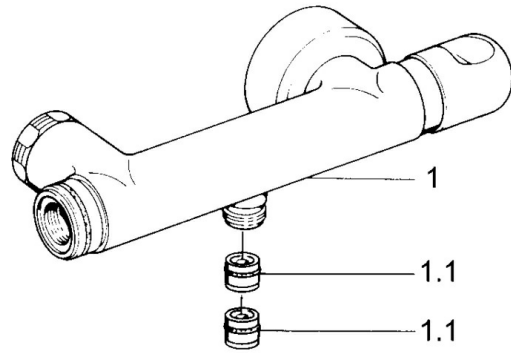

EAN: 4015474606067
static.hansa.com/0075010581

- Dusche
- Thermostat
- Wandmontage
- Rückflussverhinderer
- Schalldämpfer

Technische Daten

Technische Eigenschaften

Warmwasserversorgung	max. +80°C
Arbeitsdruck	0.5-10 bar
Sicherungseinrichtung (EN1717)	EB

Ersatzteile

SP00750105

	Name	Art.-Nr.
1.1	Rückschlagventil	59905714
1.2	Zierring Ausgelaufen	59910797
2	Rosetten (2 Stück) Ausgelaufen	59911022
2.1	Exzenter-Anschluss, G3/4xG1/2, DN15	59910254
2.2	Haltering, 23.9x15.2x2	59902689
2.3	Schalldämpfer	59904792
3.1	Griff Ausgelaufen	59910211
3.1	Temperateinstellgriff Ausgelaufen	59910210
3.2	Oberteil, G1/2	59905114