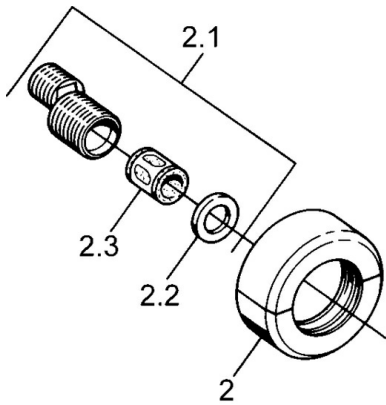

EAN: 4015474606067
static.hansa.com/0075010581

- Dusche
- Thermostat
- Wandmontage
- Rückflussverhinderer
- Schalldämpfer

Technische Daten

Technische Eigenschaften

Warmwasserversorgung	max. +80°C
Arbeitsdruck	0.5-10 bar
Sicherungseinrichtung (EN1717)	EB

Ersatzteile

SP00750105

	Name	Art.-Nr.
1.1	Rückschlagventil	59905714
1.2	Zierring Ausgelaufen	59910797
2	Rosetten (2 Stück) Ausgelaufen	59911022
2.1	Exzenter-Anschluss, G3/4xG1/2, DN15	59910254
2.2	Haltering, 23.9x15.2x2	59902689
2.3	Schalldämpfer	59904792
3.1	Griff Ausgelaufen	59910211
3.1	Temperateinstellgriff Ausgelaufen	59910210
3.2	Oberteil, G1/2	59905114