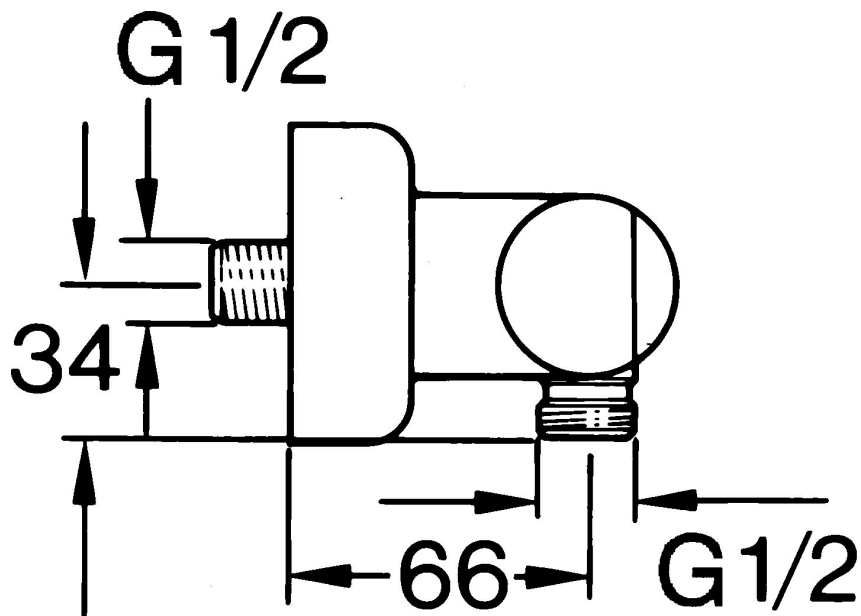

EAN: 4015474606067  
[static.hansa.com/0075010581](http://static.hansa.com/0075010581)

- Řešení pro sprchy
- Termostatická
- Montáž na zeď
- Zpětný ventil (-y)
- Tlumiče

### Technické vlastnosti

Zdroj teplé vody	max. +80°C
Pracovní tlak	0.5-10 bar
Zabezpečení proti zpětnému toku (ČSN EN 1717)	EB

### SP00750105

	Název	Kód
1.1	Zpětný ventil	59905714
1.2	Dekoratívní kroužek Ukončeno	59910797
2	Krycí díl Ukončeno	59911022
2.1	Excentrická spojka, G3/4xG1/2, DN15	59910254
2.2	Těsnící kroužek, 23.9x15.2x2	59902689
2.3	Tlumič	59904792
3.1	Ovládací páka Ukončeno	59910211
3.1	Ovladač regulátoru teploty Ukončeno	59910210
3.2	Vršek, G1/2	59905114