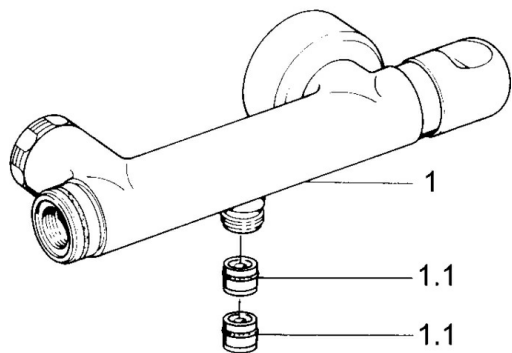

EAN: 4015474606067  
[static.hansa.com/0075010581](http://static.hansa.com/0075010581)

- Řešení pro sprchy
- Termostatická
- Montáž na zeď
- Zpětný ventil (-y)
- Tlumiče

### Technické vlastnosti

Zdroj teplé vody	max. +80°C
Pracovní tlak	0.5-10 bar
Zabezpečení proti zpětnému toku (ČSN EN 1717)	EB

### SP00750105

	Název	Kód
1.1	Zpětný ventil	59905714
1.2	Dekoratívní kroužek Ukončeno	59910797
2	Krycí díl Ukončeno	59911022
2.1	Excentrická spojka, G3/4xG1/2, DN15	59910254
2.2	Těsnící kroužek, 23.9x15.2x2	59902689
2.3	Tlumič	59904792
3.1	Ovládací páka Ukončeno	59910211
3.1	Ovladač regulátoru teploty Ukončeno	59910210
3.2	Vršek, G1/2	59905114