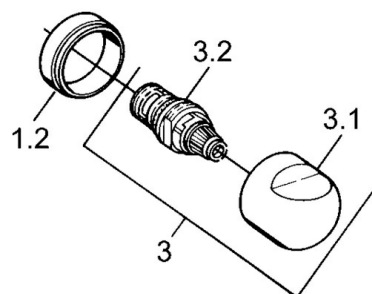

EAN: 4015474606067  
[static.hansa.com/0075010581](http://static.hansa.com/0075010581)

- Řešení pro sprchy
- Termostatická
- Montáž na zeď
- Zpětný ventil (-y)
- Tlumiče

### SP00750105

	Název	Kód
1.1	Zpětný ventil	59905714
1.2	Dekoratívní kroužek Ukončeno	59910797
2	Krycí díl Ukončeno	59911022
2.1	Excentrická spojka, G3/4xG1/2, DN15	59910254
2.2	Těsnící kroužek, 23.9x15.2x2	59902689
2.3	Tlumič	59904792
3.1	Ovládací páka Ukončeno	59910211
3.1	Ovladač regulátoru teploty Ukončeno	59910210
3.2	Vršek, G1/2	59905114