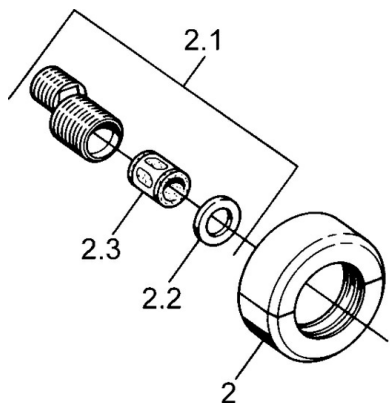

EAN: 4015474606067  
[static.hansa.com/0075010581](http://static.hansa.com/0075010581)

- Řešení pro sprchy
- Termostatická
- Montáž na zeď
- Zpětný ventil (-y)
- Tlumiče

### Technické vlastnosti

Zdroj teplé vody	max. +80°C
Pracovní tlak	0.5-10 bar
Zabezpečení proti zpětnému toku (ČSN EN 1717)	EB

### SP00750105

	Název	Kód
1.1	Zpětný ventil	59905714
1.2	Dekoratívní kroužek Ukončeno	59910797
2	Krycí díl Ukončeno	59911022
2.1	Excentrická spojka, G3/4xG1/2, DN15	59910254
2.2	Těsnící kroužek, 23.9x15.2x2	59902689
2.3	Tlumič	59904792
3.1	Ovládací páka Ukončeno	59910211
3.1	Ovladač regulátoru teploty Ukončeno	59910210
3.2	Vršek, G1/2	59905114