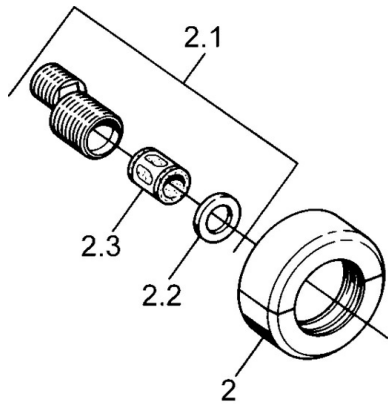

EAN: 4015474606111
static.hansa.com/0075010542

- Riešenia pre sprchy
- Termostatická
- Nástenná montáž
- Aranža/Ušľachtilá mosadz
- Spätný ventil (-y)
- Tlmiče

Technické údaje

Technické vlastnosti

Dodávka teplej vody
Pracovný tlak
Spätná klapka (STN EN 1717)

max. +80°C
0.5-10 bar
EB

Náhradné diely

SP00750105

	Názov	Kód
1.1	Spätný ventil	59905714
1.2	Dekoratívne krúžok Ukončené	59910797
2	Sada krycích ružíc (2 ks) Ukončené	59911022
2.1	Excentrická spojka, G3/4xG1/2, DN15	59910254
2.2	Tesniaci krúžok, 23.9x15.2x2	59902689
2.3	Tlmič	59904792
3.1	Rukoväť Ukončené	59910211
3.1	Rukoväť regulátora teploty Ukončené	59910210
3.2	Sedlo, G1/2	59905114