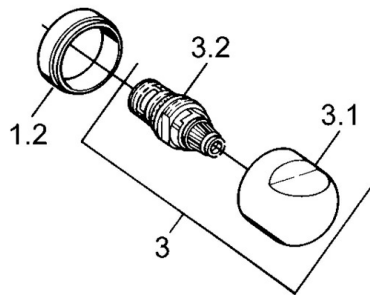

EAN: 4015474606111
static.hansa.com/0075010542

- Riešenia pre sprchy
- Termostatická
- Nástenná montáž
- Aranža/Ušľachtilá mosadz
- Spätný ventil (-y)
- Tlmiče

Technické údaje

Technické vlastnosti

Dodávka teplej vody
Pracovný tlak
Spätná klapka (STN EN 1717)

max. +80°C
0.5-10 bar
EB

Náhradné diely

SP00750105

	Názov	Kód
1.1	Spätný ventil	59905714
1.2	Dekoratívne krúžok Ukončené	59910797
2	Sada krycích ružíc (2 ks) Ukončené	59911022
2.1	Excentrická spojka, G3/4xG1/2, DN15	59910254
2.2	Tesniaci krúžok, 23.9x15.2x2	59902689
2.3	Tlmič	59904792
3.1	Rukoväť Ukončené	59910211
3.1	Rukoväť regulátora teploty Ukončené	59910210
3.2	Sedlo, G1/2	59905114