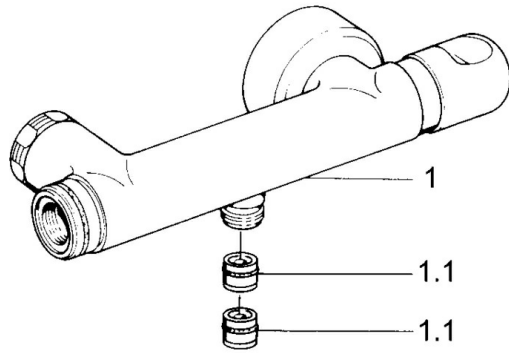

EAN: 4015474606111
static.hansa.com/0075010542

- Riešenia pre sprchy
- Termostatická
- Nástenná montáž
- Aranža/Ušľachtilá mosadz
- Spätný ventil (-y)
- Tlmiče

Technické údaje

Technické vlastnosti

Dodávka teplej vody
Pracovný tlak
Spätná klapka (STN EN 1717)

max. +80°C
0.5-10 bar
EB

Náhradné diely

SP00750105

	Názov	Kód
1.1	Spätný ventil	59905714
1.2	Dekoratívne krúžok Ukončené	59910797
2	Sada krycích ružíc (2 ks) Ukončené	59911022
2.1	Excentrická spojka, G3/4xG1/2, DN15	59910254
2.2	Tesniaci krúžok, 23.9x15.2x2	59902689
2.3	Tlmič	59904792
3.1	Rukoväť Ukončené	59910211
3.1	Rukoväť regulátora teploty Ukončené	59910210
3.2	Sedlo, G1/2	59905114