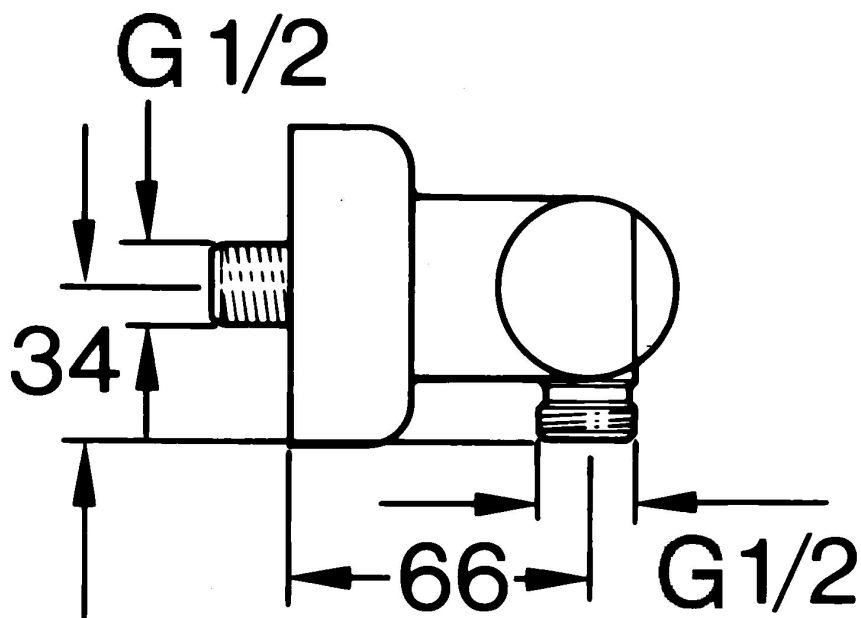

EAN: 4015474606111
static.hansa.com/0075010542

- Riešenia pre sprchy
- Termostatická
- Nástenná montáž
- Aranža/Ušľachtilá mosadz
- Spätný ventil (-y)
- Tlmiče

Technické údaje

Technické vlastnosti

Dodávka teplej vody
Pracovný tlak
Spätná klapka (STN EN 1717)

max. +80°C
0.5-10 bar
EB

Náhradné diely

SP00750105

	Názov	Kód
1.1	Spätný ventil	59905714
1.2	Dekoratívne krúžok Ukončené	59910797
2	Sada krycích ružíc (2 ks) Ukončené	59911022
2.1	Excentrická spojka, G3/4xG1/2, DN15	59910254
2.2	Tesniaci krúžok, 23.9x15.2x2	59902689
2.3	Tlmič	59904792
3.1	Rukoväť Ukončené	59910211
3.1	Rukoväť regulátora teploty Ukončené	59910210
3.2	Sedlo, G1/2	59905114