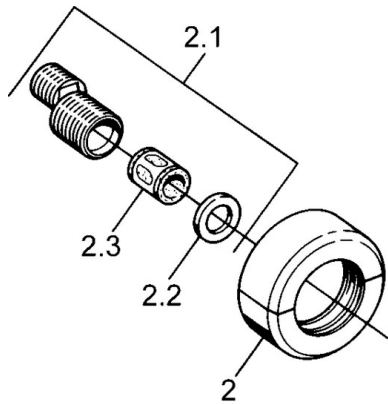

EAN: 4015474606111
static.hansa.com/0075010542

- Douche oplossingen
- Thermostatisch
- Wandmontage
- Aranja/Edelmessing
- Terugslagklep
- Geluidsdemper(s)

Technische gegevens

Technische eigenschappen

Warmwatertoevoer	max. +80°C
Werkdruk	0.5-10 bar
Terugstroom beveiliging (EN1717)	EB

Reserveonderdelen

SP00750105

	Naam	Code
1.1	Terugslagklep	59905714
1.2	Decoratieve ring Chrom Stopgezet	59910797
2	Opbouwdeel Chrom Stopgezet	59911022
2.1	Excentrieke aansluiting, G3/4xG1/2, DN15	59910254
2.2	Borgring, 23.9x15.2x2	59902689
2.3	Geluiddemper	59904792
3.1	Hendel Chrom Stopgezet	59910211
3.1	Temperatuur hendel Chrom Stopgezet	59910210
3.2	Binnenwerk, G1/2	59905114