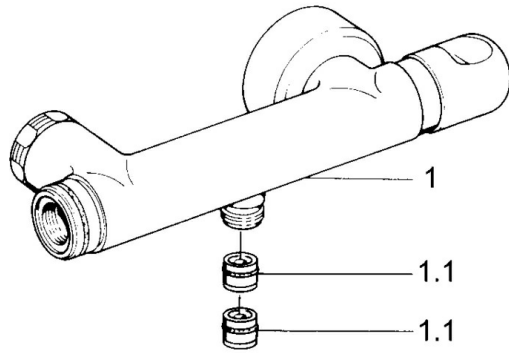

EAN: 4015474606111
static.hansa.com/0075010542

- Douche oplossingen
- Thermostatisch
- Wandmontage
- Aranja/Edelmessing
- Terugslagklep
- Geluidsdemper(s)

Technische gegevens

Technische eigenschappen

Warmwatertoevoer	max. +80°C
Werkdruk	0.5-10 bar
Terugstroom beveiliging (EN1717)	EB

Reserveonderdelen

SP00750105

	Naam	Code
1.1	Terugslagklep	59905714
1.2	Decoratieve ring Chrom Stopgezet	59910797
2	Opbouwdeel Chrom Stopgezet	59911022
2.1	Excentrieke aansluiting, G3/4xG1/2, DN15	59910254
2.2	Borgring, 23.9x15.2x2	59902689
2.3	Geluiddemper	59904792
3.1	Hendel Chrom Stopgezet	59910211
3.1	Temperatuur hendel Chrom Stopgezet	59910210
3.2	Binnenwerk, G1/2	59905114