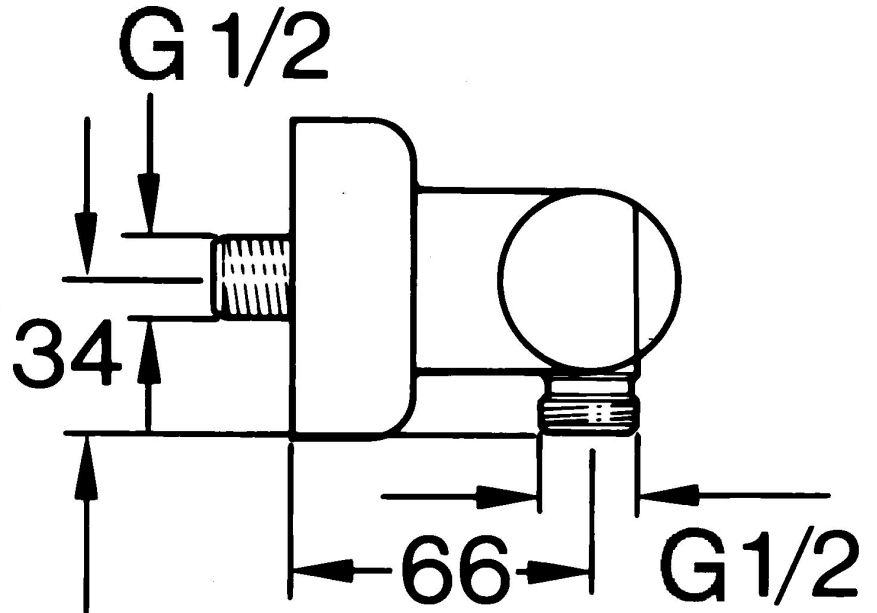

EAN: 4015474606111
static.hansa.com/0075010542

- Douche oplossingen
- Thermostatisch
- Wandmontage
- Aranja/Edelmessing
- Terugslagklep
- Geluidsdemper(s)

Technische gegevens

Technische eigenschappen

Warmwatertoevoer	max. +80°C
Werkdruk	0.5-10 bar
Terugstroom beveiliging (EN1717)	EB

Reserveonderdelen

SP00750105

	Naam	Code
1.1	Terugslagklep	59905714
1.2	Decoratieve ring Chrom Stopgezet	59910797
2	Opbouwdeel Chrom Stopgezet	59911022
2.1	Excentrieke aansluiting, G3/4xG1/2, DN15	59910254
2.2	Borgring, 23.9x15.2x2	59902689
2.3	Geluiddemper	59904792
3.1	Hendel Chrom Stopgezet	59910211
3.1	Temperatuur hendel Chrom Stopgezet	59910210
3.2	Binnenwerk, G1/2	59905114