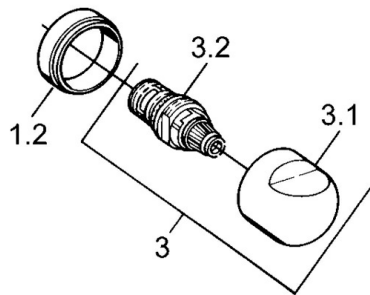

EAN: 4015474606111
static.hansa.com/0075010542

- Douche oplossingen
- Thermostatisch
- Wandmontage
- Aranja/Edelmessing
- Terugslagklep
- Geluidsdemper(s)

Technische gegevens

Technische eigenschappen

Warmwatertoevoer	max. +80°C
Werkdruk	0.5-10 bar
Terugstroom beveiliging (EN1717)	EB

Reserveonderdelen

SP00750105

	Naam	Code
1.1	Terugslagklep	59905714
1.2	Decoratieve ring Chrom Stopgezet	59910797
2	Opbouwdeel Chrom Stopgezet	59911022
2.1	Excentrieke aansluiting, G3/4xG1/2, DN15	59910254
2.2	Borgring, 23.9x15.2x2	59902689
2.3	Geluiddemper	59904792
3.1	Hendel Chrom Stopgezet	59910211
3.1	Temperatuur hendel Chrom Stopgezet	59910210
3.2	Binnenwerk, G1/2	59905114