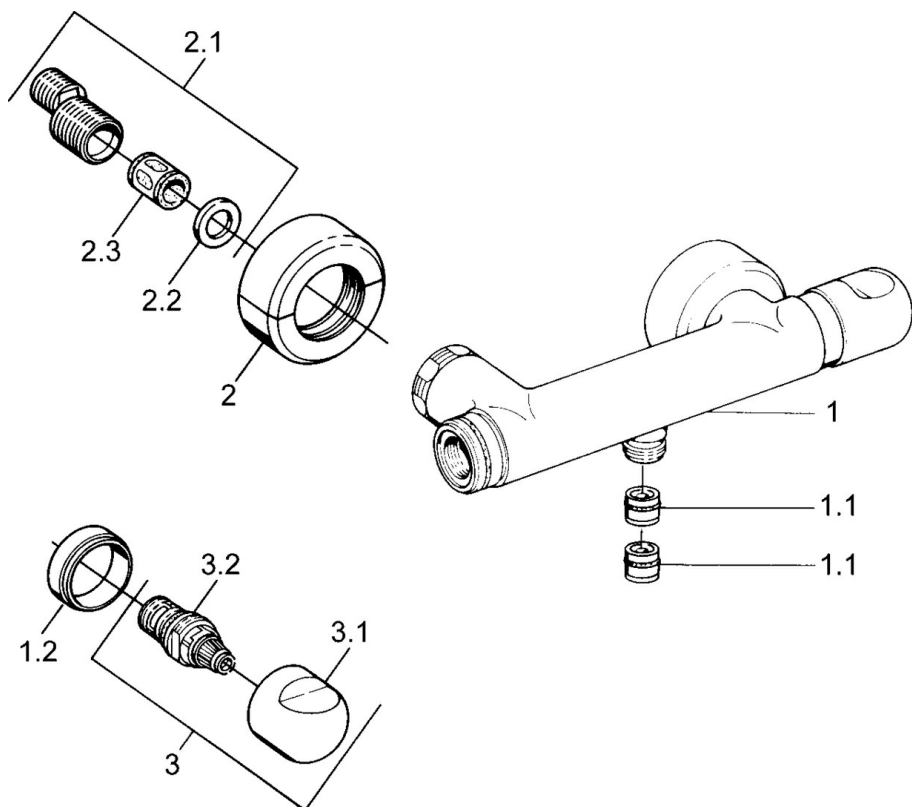

EAN: 4015474606111  
[static.hansa.com/0075010542](https://static.hansa.com/0075010542)

- Soluzioni doccia
- Termostatico
- Montaggio a parete
- Aranja/Ottone lucido
- Valvola/e di non ritorno
- Silenziatore

## Dati tecnici

## Parti di ricambio

### SP00750105

	Nome	Codice
1.1	Valvola antiriflusso	59905714
1.2	Anello decorativo Cromo Fuori produzione	59910797
2	Cromo Fuori produzione	59911022
2.1	Connettore eccentrico, G3/4xG1/2, DN15	59910254
2.2	Anello di tenuta, 23.9x15.2x2	59902689
2.3	Silenziatore	59904792
3.1	Maniglia Cromo Fuori produzione	59910211
3.1	Maniglia per regolazione della temperatura Cromo Fuori produzione	59910210
3.2	Vitone, G1/2	59905114