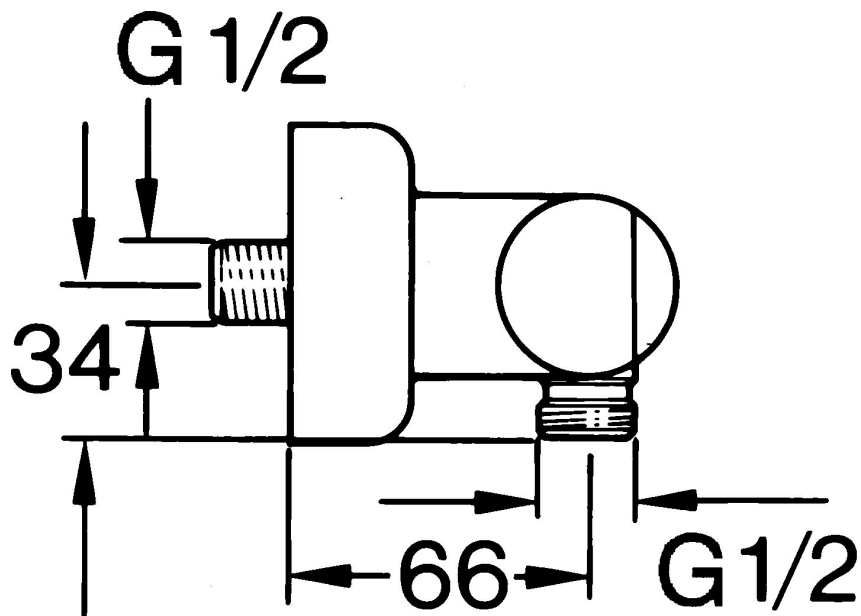

EAN: 4015474606111  
[static.hansa.com/0075010542](https://static.hansa.com/0075010542)

- Soluzioni doccia
- Termostatico
- Montaggio a parete
- Aranja/Ottone lucido
- Valvola/e di non ritorno
- Silenziatore

## Dati tecnici

### SP00750105

	Nome	Codice
1.1	Valvola antiriflusso	59905714
1.2	Anello decorativo Cromo Fuori produzione	59910797
2	Cromo Fuori produzione	59911022
2.1	Connettore eccentrico, G3/4xG1/2, DN15	59910254
2.2	Anello di tenuta, 23.9x15.2x2	59902689
2.3	Silenziatore	59904792
3.1	Maniglia Cromo Fuori produzione	59910211
3.1	Maniglia per regolazione della temperatura Cromo Fuori produzione	59910210
3.2	Vitone, G1/2	59905114