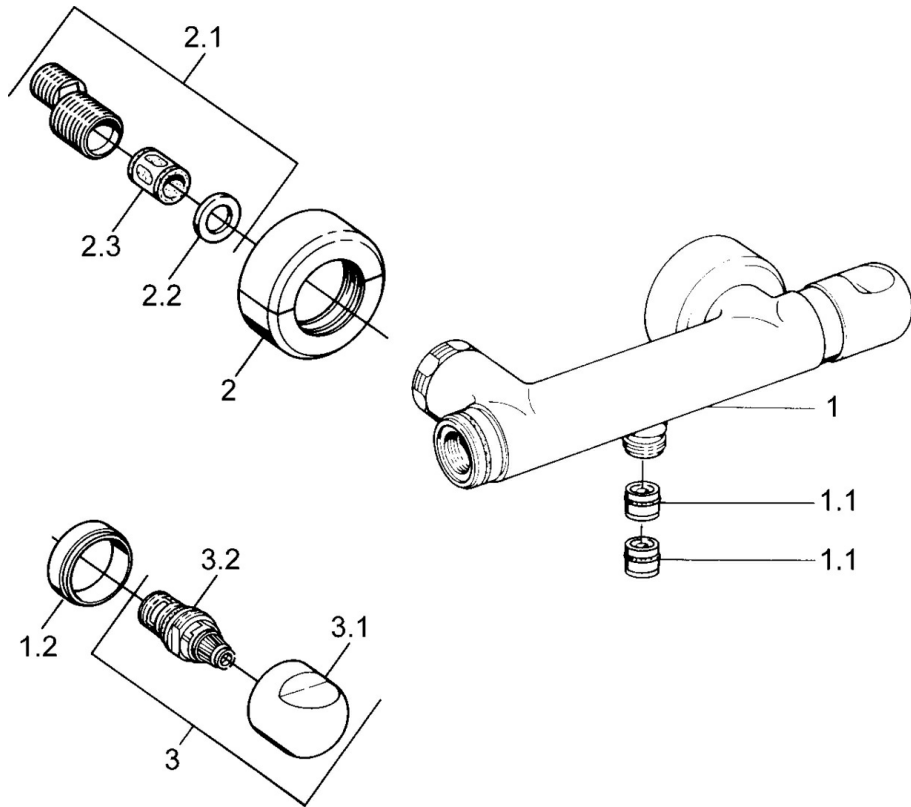

EAN: 4015474606111  
[static.hansa.com/0075010542](http://static.hansa.com/0075010542)

- Solutions de douche
- Thermostatique
- Montage mural
- Aranja/Laiton
- Valve(s) anti-retour
- Silencieux

## Caractéristiques techniques

## Pièces de rechange

### SP00750105

	Nom	Code
1.1	Clapet anti-retour	59905714
1.2	Anneau décoratif Arrêté	59910797
2	Rosaces la paire Arrêté	59911022
2.1	Connecteur excentrique, G3/4xG1/2, DN15	59910254
2.2	Joint, 23.9x15.2x2	59902689
2.3	Silencieux	59904792
3.1	Levier Arrêté	59910211
3.1	Croisillon réglage de température Arrêté	59910210
3.2	Tête, G1/2	59905114