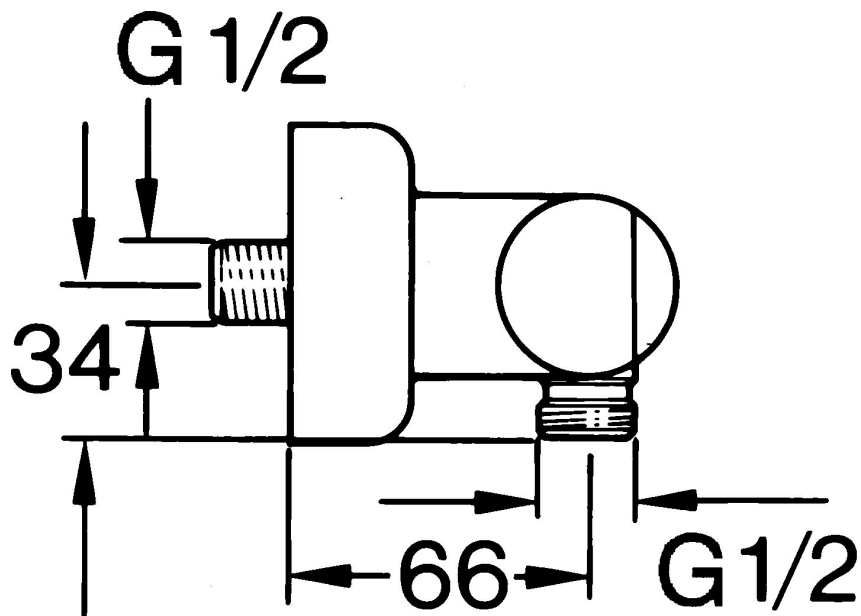

EAN: 4015474606111  
[static.hansa.com/0075010542](http://static.hansa.com/0075010542)

- Solutions de douche
- Thermostatique
- Montage mural
- Aranja/Laiton
- Valve(s) anti-retour
- Silencieux

## Caractéristiques techniques

### Caractéristiques techniques

Alimentation en eau chaude	<b>max. +80°C</b>
Pression de service	<b>0.5-10 bar</b>
Dispositif de protection (EN1717)	<b>EB</b>

### SP00750105

	Nom	Code
1.1	Clapet anti-retour	59905714
1.2	Anneau décoratif Arrêté	59910797
2	Rosaces la paire Arrêté	59911022
2.1	Connecteur excentrique, G3/4xG1/2, DN15	59910254
2.2	Joint, 23.9x15.2x2	59902689
2.3	Silencieux	59904792
3.1	Levier Arrêté	59910211
3.1	Croisillon réglage de température Arrêté	59910210
3.2	Tête, G1/2	59905114