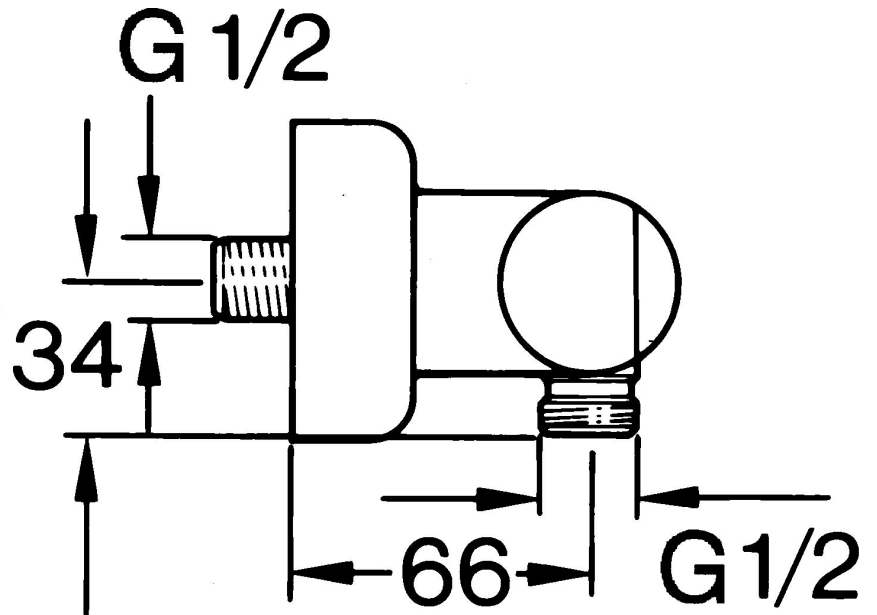

EAN: 4015474606111
static.hansa.com/0075010542

- Dusche
- Thermostat
- Wandmontage
- Aranja/Edelmessing
- Rückflussverhinderer
- Schalldämpfer

Technische Daten

Technische Eigenschaften

Warmwasserversorgung	max. +80°C
Arbeitsdruck	0.5-10 bar
Sicherungseinrichtung (EN1717)	EB

Ersatzteile

SP00750105

	Name	Art.-Nr.
1.1	Rückschlagventil	59905714
1.2	Zierring Ausgelaufen	59910797
2	Rosetten (2 Stück) Ausgelaufen	59911022
2.1	Exzenter-Anschluss, G3/4xG1/2, DN15	59910254
2.2	Haltering, 23.9x15.2x2	59902689
2.3	Schalldämpfer	59904792
3.1	Griff Ausgelaufen	59910211
3.1	Temperaturreinstellgriff Ausgelaufen	59910210
3.2	Oberteil, G1/2	59905114