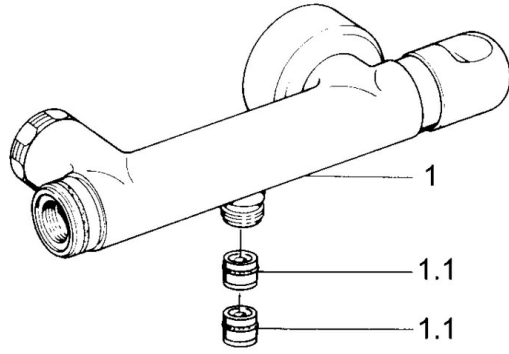

EAN: 4015474606111
static.hansa.com/0075010542

- Dusche
- Thermostat
- Wandmontage
- Aranja/Edelmessing
- Rückflussverhinderer
- Schalldämpfer

Technische Daten

Technische Eigenschaften

Warmwasserversorgung	max. +80°C
Arbeitsdruck	0.5-10 bar
Sicherungseinrichtung (EN1717)	EB

Ersatzteile

SP00750105

	Name	Art.-Nr.
1.1	Rückschlagventil	59905714
1.2	Zierring Ausgelaufen	59910797
2	Rosetten (2 Stück) Ausgelaufen	59911022
2.1	Exzenter-Anschluss, G3/4xG1/2, DN15	59910254
2.2	Haltering, 23.9x15.2x2	59902689
2.3	Schalldämpfer	59904792
3.1	Griff Ausgelaufen	59910211
3.1	Temperaturreinstellgriff Ausgelaufen	59910210
3.2	Oberteil, G1/2	59905114