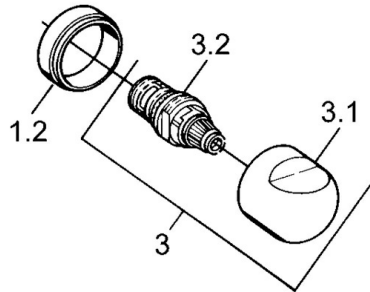

EAN: 4015474606111
static.hansa.com/0075010542

- Dusche
- Thermostat
- Wandmontage
- Aranja/Edelmessing
- Rückflussverhinderer
- Schalldämpfer

Technische Daten

Technische Eigenschaften

Warmwasserversorgung	max. +80°C
Arbeitsdruck	0.5-10 bar
Sicherungseinrichtung (EN1717)	EB

Ersatzteile

SP00750105

	Name	Art.-Nr.
1.1	Rückschlagventil	59905714
1.2	Zierring Ausgelaufen	59910797
2	Rosetten (2 Stück) Ausgelaufen	59911022
2.1	Exzenter-Anschluss, G3/4xG1/2, DN15	59910254
2.2	Haltering, 23.9x15.2x2	59902689
2.3	Schalldämpfer	59904792
3.1	Griff Ausgelaufen	59910211
3.1	Temperaturreinstellgriff Ausgelaufen	59910210
3.2	Oberteil, G1/2	59905114