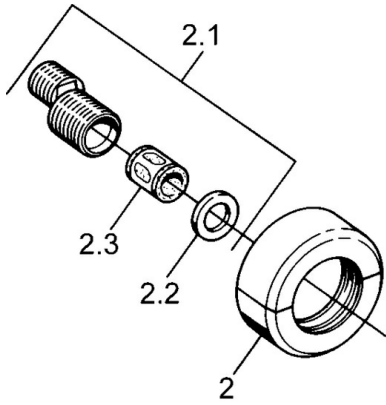

EAN: 4015474606111
static.hansa.com/0075010542

- Dusche
- Thermostat
- Wandmontage
- Aranja/Edelmessing
- Rückflussverhinderer
- Schalldämpfer

Technische Daten

Technische Eigenschaften

Warmwasserversorgung	max. +80°C
Arbeitsdruck	0.5-10 bar
Sicherungseinrichtung (EN1717)	EB

Ersatzteile

SP00750105

	Name	Art.-Nr.
1.1	Rückschlagventil	59905714
1.2	Zierring Ausgelaufen	59910797
2	Rosetten (2 Stück) Ausgelaufen	59911022
2.1	Exzenter-Anschluss, G3/4xG1/2, DN15	59910254
2.2	Haltering, 23.9x15.2x2	59902689
2.3	Schalldämpfer	59904792
3.1	Griff Ausgelaufen	59910211
3.1	Temperaturreinstellgriff Ausgelaufen	59910210
3.2	Oberteil, G1/2	59905114