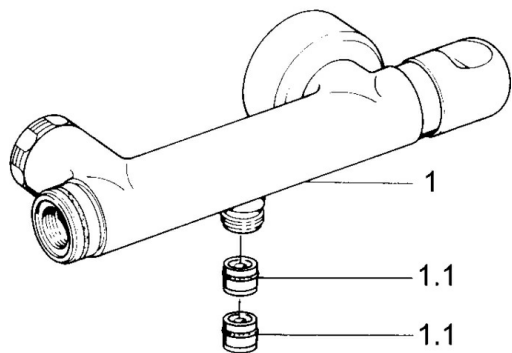

EAN: 4015474606111  
[static.hansa.com/0075010542](http://static.hansa.com/0075010542)

- Řešení pro sprchy
- Termostatická
- Montáž na zeď
- Aranža/ušlechtilá mosaz
- Zpětný ventil (-y)
- Tlumiče

### Technické vlastnosti

Zdroj teplé vody	max. +80°C
Pracovní tlak	0.5-10 bar
Zabezpečení proti zpětnému toku (ČSN EN 1717)	EB

### SP00750105

	Název	Kód
1.1	Zpětný ventil	59905714
1.2	Dekoratívní kroužek Ukončeno	59910797
2	Krycí díl Ukončeno	59911022
2.1	Excentrická spojka, G3/4xG1/2, DN15	59910254
2.2	Těsnící kroužek, 23.9x15.2x2	59902689
2.3	Tlumič	59904792
3.1	Ovládací páka Ukončeno	59910211
3.1	Ovladač regulátoru teploty Ukončeno	59910210
3.2	Vršek, G1/2	59905114