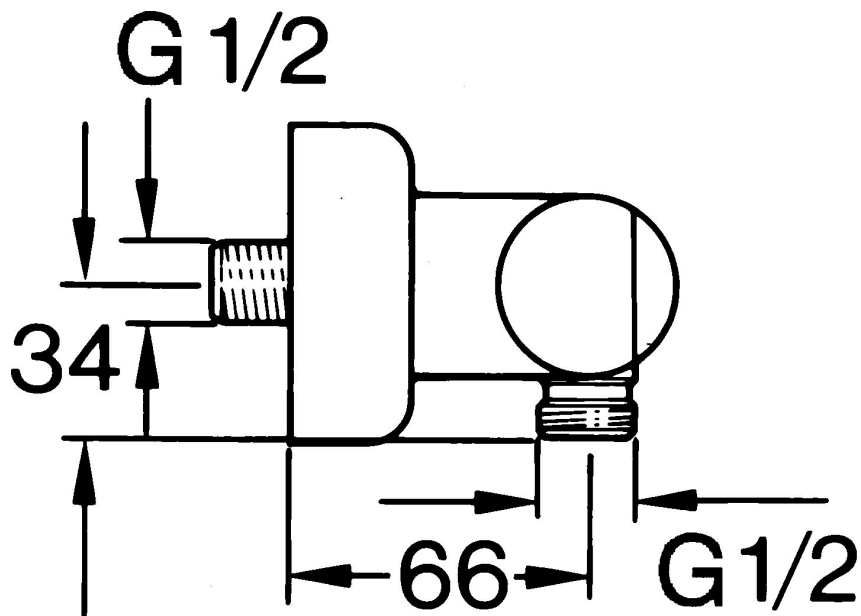

EAN: 4015474606111  
[static.hansa.com/0075010542](http://static.hansa.com/0075010542)

- Řešení pro sprchy
- Termostatická
- Montáž na zeď
- Aranža/ušlechtilá mosaz
- Zpětný ventil (-y)
- Tlumiče

### Technické vlastnosti

Zdroj teplé vody	max. +80°C
Pracovní tlak	0.5-10 bar
Zabezpečení proti zpětnému toku (ČSN EN 1717)	EB

### SP00750105

	Název	Kód
1.1	Zpětný ventil	59905714
1.2	Dekoratívní kroužek Ukončeno	59910797
2	Krycí díl Ukončeno	59911022
2.1	Excentrická spojka, G3/4xG1/2, DN15	59910254
2.2	Těsnící kroužek, 23.9x15.2x2	59902689
2.3	Tlumič	59904792
3.1	Ovládací páka Ukončeno	59910211
3.1	Ovladač regulátoru teploty Ukončeno	59910210
3.2	Vršek, G1/2	59905114