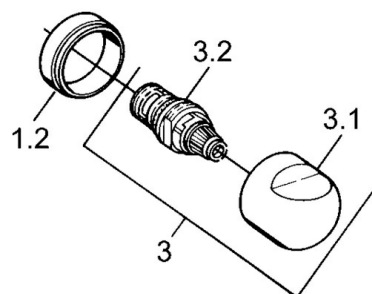

EAN: 4015474606111  
[static.hansa.com/0075010542](http://static.hansa.com/0075010542)

- Řešení pro sprchy
- Termostatická
- Montáž na zeď
- Aranža/ušlechtilá mosaz
- Zpětný ventil (-y)
- Tlumiče

### SP00750105

	Název	Kód
1.1	Zpětný ventil	59905714
1.2	Dekoratívní kroužek Ukončeno	59910797
2	Krycí díl Ukončeno	59911022
2.1	Excentrická spojka, G3/4xG1/2, DN15	59910254
2.2	Těsnící kroužek, 23.9x15.2x2	59902689
2.3	Tlumič	59904792
3.1	Ovládací páka Ukončeno	59910211
3.1	Ovladač regulátoru teploty Ukončeno	59910210
3.2	Vršek, G1/2	59905114