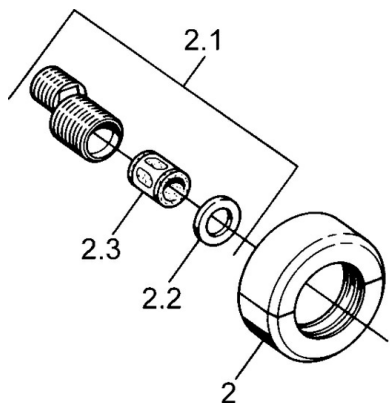

EAN: 4015474606111  
[static.hansa.com/0075010542](http://static.hansa.com/0075010542)

- Řešení pro sprchy
- Termostatická
- Montáž na zeď
- Aranža/ušlechtilá mosaz
- Zpětný ventil (-y)
- Tlumiče

### Technické vlastnosti

Zdroj teplé vody	max. +80°C
Pracovní tlak	0.5-10 bar
Zabezpečení proti zpětnému toku (ČSN EN 1717)	EB

### SP00750105

	Název	Kód
1.1	Zpětný ventil	59905714
1.2	Dekoratívní kroužek Ukončeno	59910797
2	Krycí díl Ukončeno	59911022
2.1	Excentrická spojka, G3/4xG1/2, DN15	59910254
2.2	Těsnící kroužek, 23.9x15.2x2	59902689
2.3	Tlumič	59904792
3.1	Ovládací páka Ukončeno	59910211
3.1	Ovladač regulátoru teploty Ukončeno	59910210
3.2	Vršek, G1/2	59905114