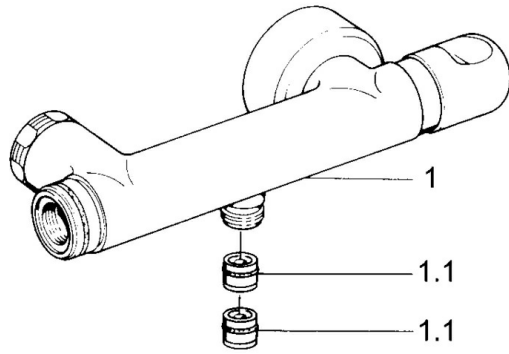

EAN: 4015474606050
static.hansa.com/00750105

- Riešenia pre sprchy
- Termostatická
- Nástenná montáž
- Chróm
- Spätný ventil (-y)
- Tlmiče

Technické údaje

Technické vlastnosti

Dodávka teplej vody	max. +80°C
Pracovný tlak	0.5-10 bar
Spätná klapka (STN EN 1717)	EB

Náhradné diely

SP00750105

	Názov	Kód
1.1	Spätný ventil	59905714
1.2	Dekoratívne krúžok Ukončené	59910797
2	Sada krycích ružíc (2 ks) Ukončené	59911022
2.1	Excentrická spojka, G3/4xG1/2, DN15	59910254
2.2	Tesniaci krúžok, 23.9x15.2x2	59902689
2.3	Tlmič	59904792
3.1	Rukoväť Ukončené	59910211
3.1	Rukoväť regulátora teploty Ukončené	59910210
3.2	Sedlo, G1/2	59905114