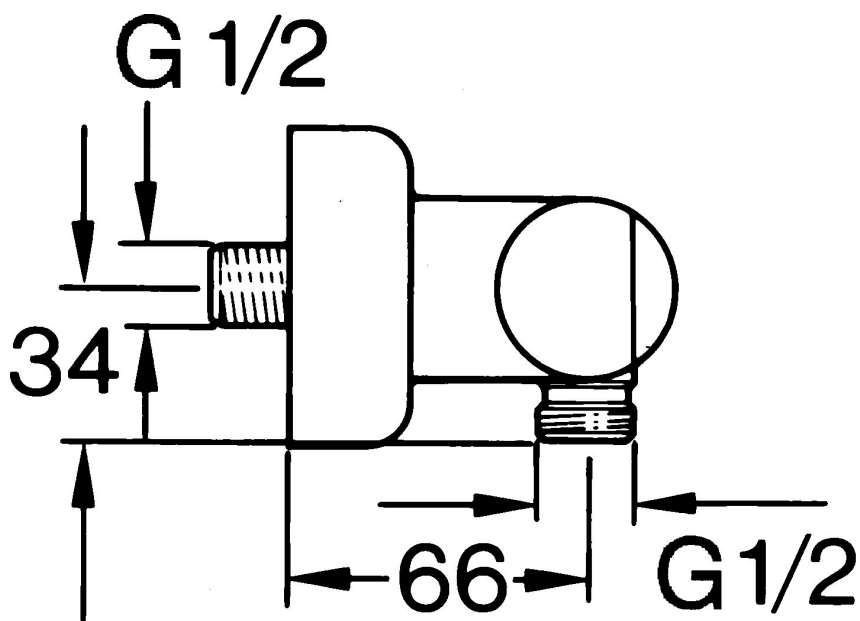

EAN: 4015474606050
static.hansa.com/00750105

- Riešenia pre sprchy
- Termostatická
- Nástenná montáž
- Chróm
- Spätný ventil (-y)
- Tlmiče

Technické údaje

Technické vlastnosti

Dodávka teplej vody	max. +80°C
Pracovný tlak	0.5-10 bar
Spätná klapka (STN EN 1717)	EB

Náhradné diely

SP00750105

	Názov	Kód
1.1	Spätný ventil	59905714
1.2	Dekoratívne krúžok Ukončené	59910797
2	Sada krycích ružíc (2 ks) Ukončené	59911022
2.1	Excentrická spojka, G3/4xG1/2, DN15	59910254
2.2	Tesniaci krúžok, 23.9x15.2x2	59902689
2.3	Tlmič	59904792
3.1	Rukoväť Ukončené	59910211
3.1	Rukoväť regulátora teploty Ukončené	59910210
3.2	Sedlo, G1/2	59905114