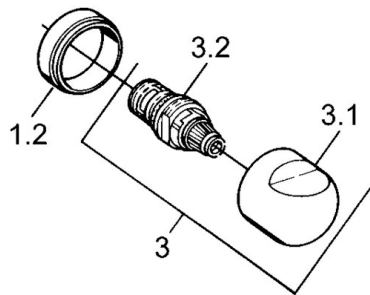

EAN: 4015474606050
static.hansa.com/00750105

- Riešenia pre sprchy
- Termostatická
- Nástenná montáž
- Chróm
- Spätný ventil (-y)
- Tlmiče

Technické údaje

Technické vlastnosti

Dodávka teplej vody	max. +80°C
Pracovný tlak	0.5-10 bar
Spätná klapka (STN EN 1717)	EB

Náhradné diely

SP00750105

	Názov	Kód
1.1	Spätný ventil	59905714
1.2	Dekoratívne krúžok Ukončené	59910797
2	Sada krycích ružíc (2 ks) Ukončené	59911022
2.1	Excentrická spojka, G3/4xG1/2, DN15	59910254
2.2	Tesniaci krúžok, 23.9x15.2x2	59902689
2.3	Tlmič	59904792
3.1	Rukoväť Ukončené	59910211
3.1	Rukoväť regulátora teploty Ukončené	59910210
3.2	Sedlo, G1/2	59905114