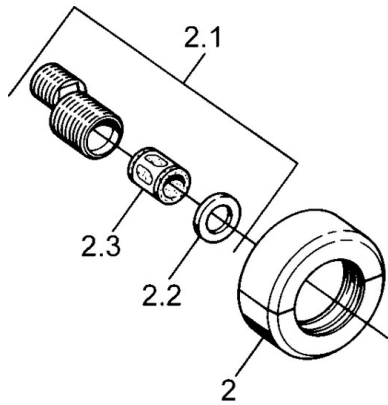

EAN: 4015474606050
static.hansa.com/00750105

- Riešenia pre sprchy
- Termostatická
- Nástenná montáž
- Chróm
- Spätný ventil (-y)
- Tlmiče

Technické údaje

Technické vlastnosti

Dodávka teplej vody	max. +80°C
Pracovný tlak	0.5-10 bar
Spätná klapka (STN EN 1717)	EB

Náhradné diely

SP00750105

	Názov	Kód
1.1	Spätný ventil	59905714
1.2	Dekoratívne krúžok Ukončené	59910797
2	Sada krycích ružíc (2 ks) Ukončené	59911022
2.1	Excentrická spojka, G3/4xG1/2, DN15	59910254
2.2	Tesniaci krúžok, 23.9x15.2x2	59902689
2.3	Tlmič	59904792
3.1	Rukoväť Ukončené	59910211
3.1	Rukoväť regulátora teploty Ukončené	59910210
3.2	Sedlo, G1/2	59905114