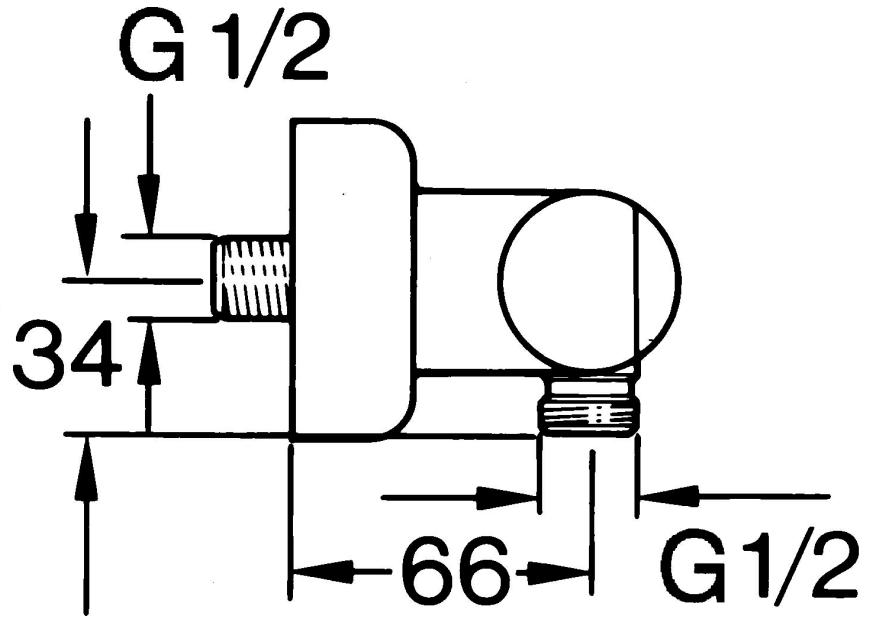

EAN: 4015474606050
static.hansa.com/00750105

- Douche oplossingen
- Thermostatisch
- Wandmontage
- Chroom
- Terugslagklep
- Geluidsdemper(s)

Technische gegevens

Technische eigenschappen

Warmwatertoevoer	max. +80°C
Werkdruk	0.5-10 bar
Terugstroom beveiliging (EN1717)	EB

Reserveonderdelen

SP00750105

	Naam	Code
1.1	Terugslagklep	59905714
1.2	Decoratieve ring Chrom Stopgezet	59910797
2	Opbouwdeel Chrom Stopgezet	59911022
2.1	Excentrieke aansluiting, G3/4xG1/2, DN15	59910254
2.2	Borgring, 23.9x15.2x2	59902689
2.3	Geluiddemper	59904792
3.1	Hendel Chrom Stopgezet	59910211
3.1	Temperatuur hendel Chrom Stopgezet	59910210
3.2	Binnenwerk, G1/2	59905114