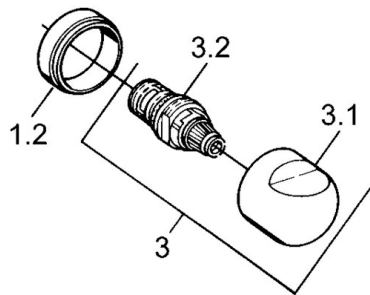

EAN: 4015474606050
static.hansa.com/00750105

- Douche oplossingen
- Thermostatisch
- Wandmontage
- Chroom
- Terugslagklep
- Geluidsdemper(s)

Technische gegevens

Technische eigenschappen

Warmwatertoevoer	max. +80°C
Werkdruk	0.5-10 bar
Terugstroom beveiliging (EN1717)	EB

Reserveonderdelen

SP00750105

	Naam	Code
1.1	Terugslagklep	59905714
1.2	Decoratieve ring Chrom Stopgezet	59910797
2	Opbouwdeel Chrom Stopgezet	59911022
2.1	Excentrieke aansluiting, G3/4xG1/2, DN15	59910254
2.2	Borgring, 23.9x15.2x2	59902689
2.3	Geluiddemper	59904792
3.1	Hendel Chrom Stopgezet	59910211
3.1	Temperatuur hendel Chrom Stopgezet	59910210
3.2	Binnenwerk, G1/2	59905114