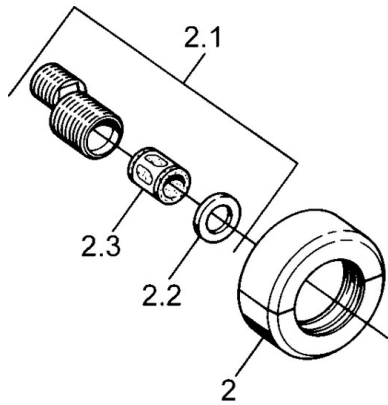

EAN: 4015474606050
static.hansa.com/00750105

- Douche oplossingen
- Thermostatisch
- Wandmontage
- Chroom
- Terugslagklep
- Geluidsdemper(s)

Technische gegevens

Technische eigenschappen

Warmwatertoevoer	max. +80°C
Werkdruk	0.5-10 bar
Terugstroom beveiliging (EN1717)	EB

Reserveonderdelen

SP00750105

	Naam	Code
1.1	Terugslagklep	59905714
1.2	Decoratieve ring Chrom Stopgezet	59910797
2	Opbouwdeel Chrom Stopgezet	59911022
2.1	Excentrieke aansluiting, G3/4xG1/2, DN15	59910254
2.2	Borgring, 23.9x15.2x2	59902689
2.3	Geluiddemper	59904792
3.1	Hendel Chrom Stopgezet	59910211
3.1	Temperatuur hendel Chrom Stopgezet	59910210
3.2	Binnenwerk, G1/2	59905114