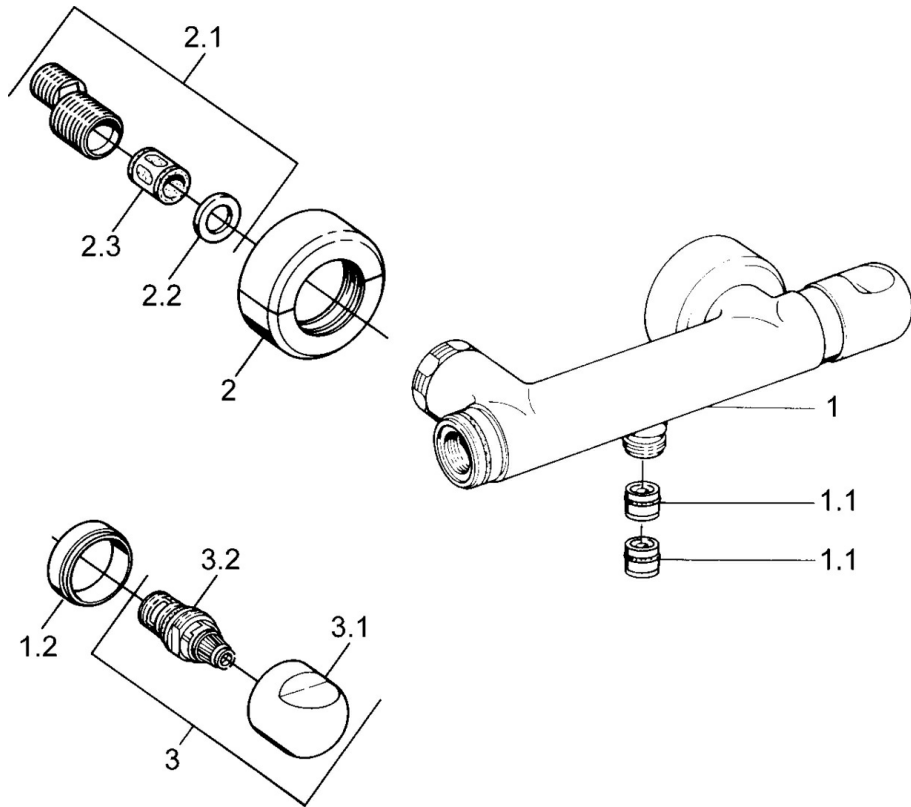

EAN: 4015474606050  
[static.hansa.com/00750105](http://static.hansa.com/00750105)

- Solutions de douche
- Thermostatique
- Montage mural
- Chrome
- Valve(s) anti-retour
- Silencieux

## Caractéristiques techniques

### Caractéristiques techniques

Alimentation en eau chaude	max. +80°C
Pression de service	0.5-10 bar
Dispositif de protection (EN1717)	EB

### SP00750105

	Nom	Code
1.1	Clapet anti-retour	59905714
1.2	Anneau décoratif Arrêté	59910797
2	Rosaces la paire Arrêté	59911022
2.1	Connecteur excentrique, G3/4xG1/2, DN15	59910254
2.2	Joint, 23.9x15.2x2	59902689
2.3	Silencieux	59904792
3.1	Levier Arrêté	59910211
3.1	Croisillon réglage de température Arrêté	59910210
3.2	Tête, G1/2	59905114