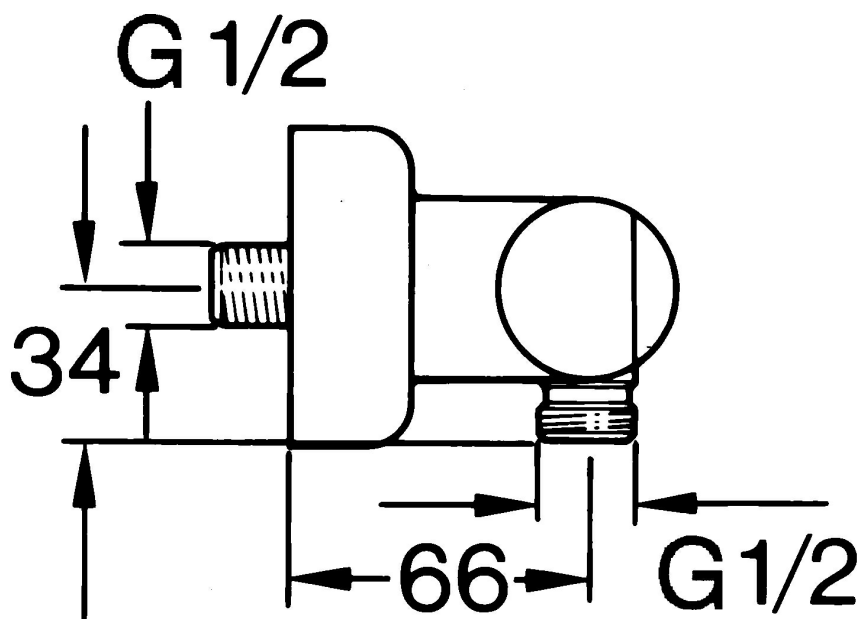

EAN: 4015474606050  
[static.hansa.com/00750105](http://static.hansa.com/00750105)

- Solutions de douche
- Thermostatique
- Montage mural
- Chrome
- Valve(s) anti-retour
- Silencieux

## Caractéristiques techniques

### Caractéristiques techniques

Alimentation en eau chaude	max. +80°C
Pression de service	0.5-10 bar
Dispositif de protection (EN1717)	EB

### SP00750105

	Nom	Code
1.1	Clapet anti-retour	59905714
1.2	Anneau décoratif Arrêté	59910797
2	Rosaces la paire Arrêté	59911022
2.1	Connecteur excentrique, G3/4xG1/2, DN15	59910254
2.2	Joint, 23.9x15.2x2	59902689
2.3	Silencieux	59904792
3.1	Levier Arrêté	59910211
3.1	Croisillon réglage de température Arrêté	59910210
3.2	Tête, G1/2	59905114