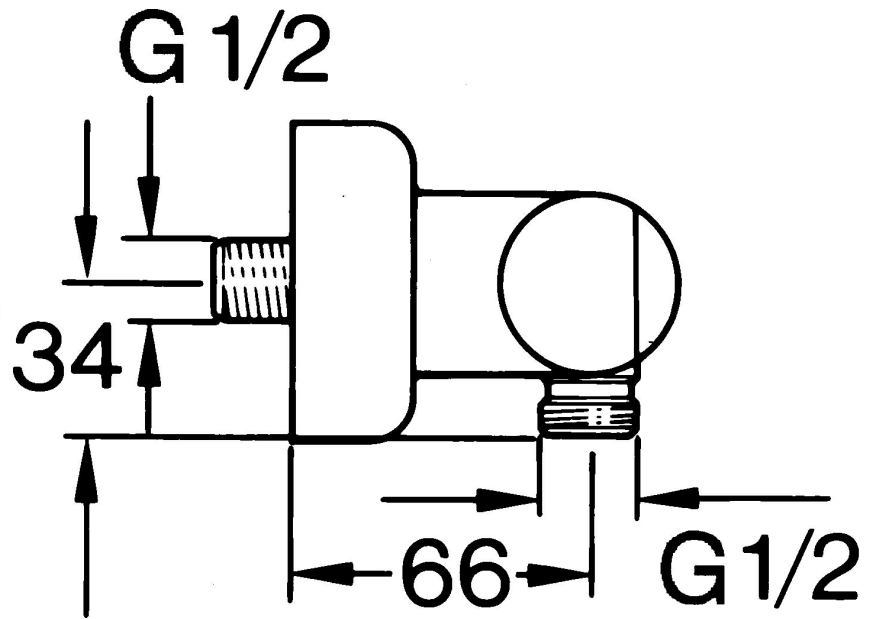

EAN: 4015474606050
static.hansa.com/00750105

- Dusche
- Thermostat
- Wandmontage
- Chrom
- Rückflussverhinderer
- Schalldämpfer

Technische Daten

Technische Eigenschaften

Warmwasserversorgung	max. +80°C
Arbeitsdruck	0.5-10 bar
Sicherungseinrichtung (EN1717)	EB

Ersatzteile

SP00750105

	Name	Art.-Nr.
1.1	Rückschlagventil	59905714
1.2	Zierring Ausgelaufen	59910797
2	Rosetten (2 Stück) Ausgelaufen	59911022
2.1	Exzenter-Anschluss, G3/4xG1/2, DN15	59910254
2.2	Haltering, 23.9x15.2x2	59902689
2.3	Schalldämpfer	59904792
3.1	Griff Ausgelaufen	59910211
3.1	Temperateinstellgriff Ausgelaufen	59910210
3.2	Oberteil, G1/2	59905114