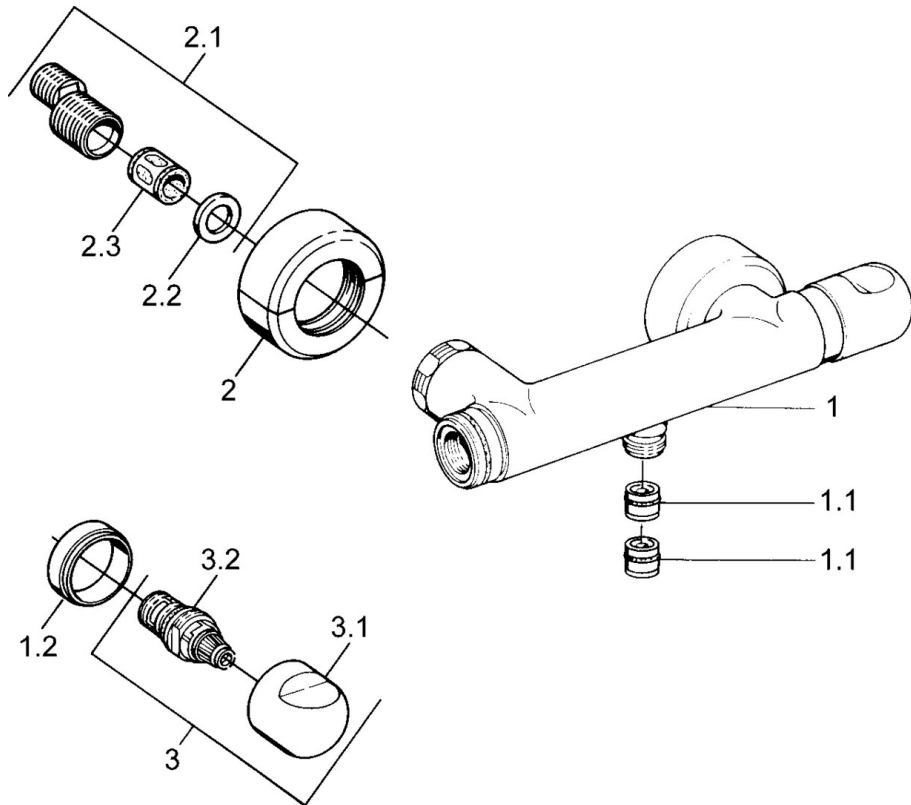

EAN: 4015474606050
static.hansa.com/00750105

- Dusche
- Thermostat
- Wandmontage
- Chrom
- Rückflussverhinderer
- Schalldämpfer

Technische Daten

Technische Eigenschaften

Warmwasserversorgung	max. +80°C
Arbeitsdruck	0.5-10 bar
Sicherungseinrichtung (EN1717)	EB

Ersatzteile

SP00750105

	Name	Art.-Nr.
1.1	Rückschlagventil	59905714
1.2	Zierring Ausgelaufen	59910797
2	Rosetten (2 Stück) Ausgelaufen	59911022
2.1	Exzenter-Anschluss, G3/4xG1/2, DN15	59910254
2.2	Haltering, 23.9x15.2x2	59902689
2.3	Schalldämpfer	59904792
3.1	Griff Ausgelaufen	59910211
3.1	Temperateinstellgriff Ausgelaufen	59910210
3.2	Oberteil, G1/2	59905114