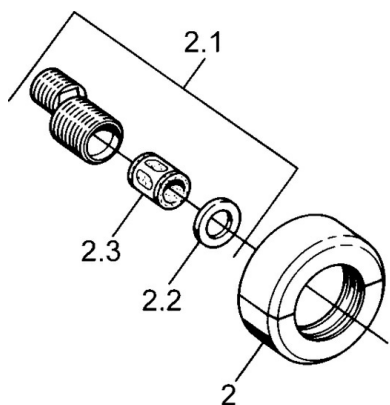

EAN: 4015474606050
static.hansa.com/00750105

- Řešení pro sprchy
- Termostatická
- Montáž na zeď
- Chrom
- Zpětný ventil (-y)
- Tlumiče

Technické údaje

Technické vlastnosti

Zdroj teplé vody	max. +80°C
Pracovní tlak	0.5-10 bar
Zabezpečení proti zpětnému toku (ČSN EN 1717)	EB

Náhradní díly

SP00750105

	Název	Kód
1.1	Zpětný ventil	59905714
1.2	Dekoratívní kroužek Ukončeno	59910797
2	Krycí díl Ukončeno	59911022
2.1	Excentrická spojka, G3/4xG1/2, DN15	59910254
2.2	Těsnící kroužek, 23.9x15.2x2	59902689
2.3	Tlumič	59904792
3.1	Ovládací páka Ukončeno	59910211
3.1	Ovladač regulátoru teploty Ukončeno	59910210
3.2	Vršek, G1/2	59905114