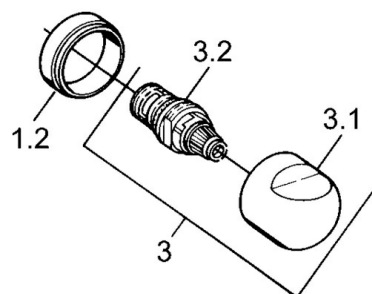

EAN: 4015474606050
static.hansa.com/00750105

- Řešení pro sprchy
- Termostatická
- Montáž na zeď
- Chrom
- Zpětný ventil (-y)
- Tlumiče

Technické údaje

Technické vlastnosti

Zdroj teplé vody	max. +80°C
Pracovní tlak	0.5-10 bar
Zabezpečení proti zpětnému toku (ČSN EN 1717)	EB

Náhradní díly

SP00750105

	Název	Kód
1.1	Zpětný ventil	59905714
1.2	Dekoratívní kroužek Ukončeno	59910797
2	Krycí díl Ukončeno	59911022
2.1	Excentrická spojka, G3/4xG1/2, DN15	59910254
2.2	Těsnící kroužek, 23.9x15.2x2	59902689
2.3	Tlumič	59904792
3.1	Ovládací páka Ukončeno	59910211
3.1	Ovladač regulátoru teploty Ukončeno	59910210
3.2	Vršek, G1/2	59905114