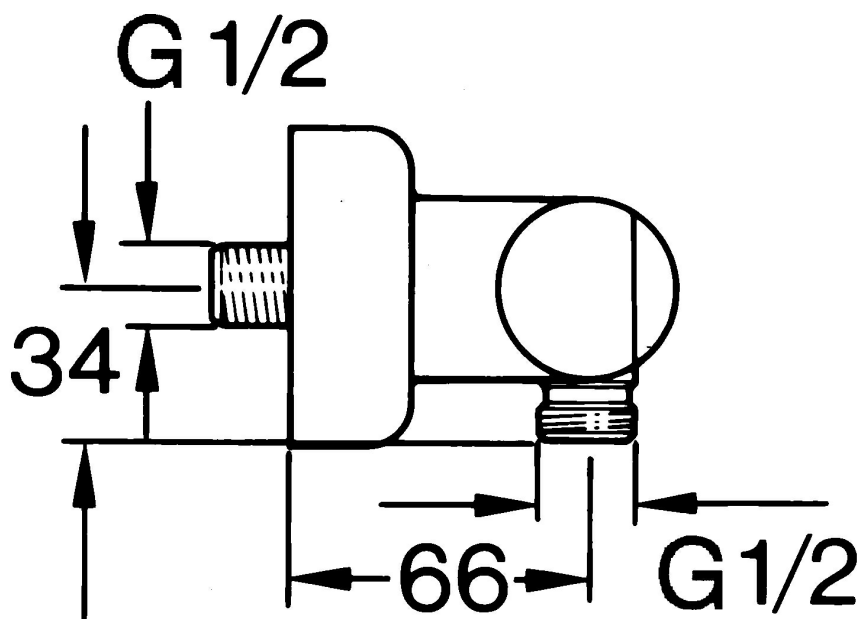

EAN: 4015474606050
static.hansa.com/00750105

- Řešení pro sprchy
- Termostatická
- Montáž na zeď
- Chrom
- Zpětný ventil (-y)
- Tlumiče

Technické údaje

Technické vlastnosti

Zdroj teplé vody	max. +80°C
Pracovní tlak	0.5-10 bar
Zabezpečení proti zpětnému toku (ČSN EN 1717)	EB

Náhradní díly

SP00750105

	Název	Kód
1.1	Zpětný ventil	59905714
1.2	Dekoratívní kroužek Ukončeno	59910797
2	Krycí díl Ukončeno	59911022
2.1	Excentrická spojka, G3/4xG1/2, DN15	59910254
2.2	Těsnící kroužek, 23.9x15.2x2	59902689
2.3	Tlumič	59904792
3.1	Ovládací páka Ukončeno	59910211
3.1	Ovladač regulátoru teploty Ukončeno	59910210
3.2	Vršek, G1/2	59905114