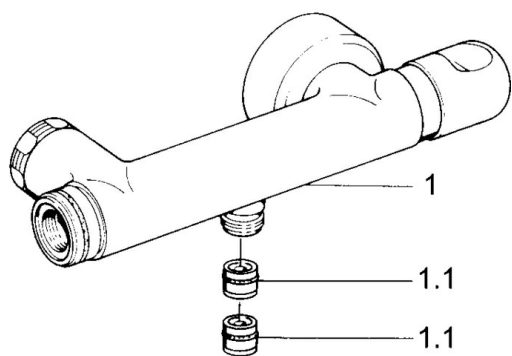

EAN: 4015474606050
static.hansa.com/00750105

- Řešení pro sprchy
- Termostatická
- Montáž na zeď
- Chrom
- Zpětný ventil (-y)
- Tlumiče

Technické údaje

Technické vlastnosti

Zdroj teplé vody	max. +80°C
Pracovní tlak	0.5-10 bar
Zabezpečení proti zpětnému toku (ČSN EN 1717)	EB

Náhradní díly

SP00750105

	Název	Kód
1.1	Zpětný ventil	59905714
1.2	Dekoratívní kroužek Ukončeno	59910797
2	Krycí díl Ukončeno	59911022
2.1	Excentrická spojka, G3/4xG1/2, DN15	59910254
2.2	Těsnící kroužek, 23.9x15.2x2	59902689
2.3	Tlumič	59904792
3.1	Ovládací páka Ukončeno	59910211
3.1	Ovladač regulátoru teploty Ukončeno	59910210
3.2	Vršek, G1/2	59905114