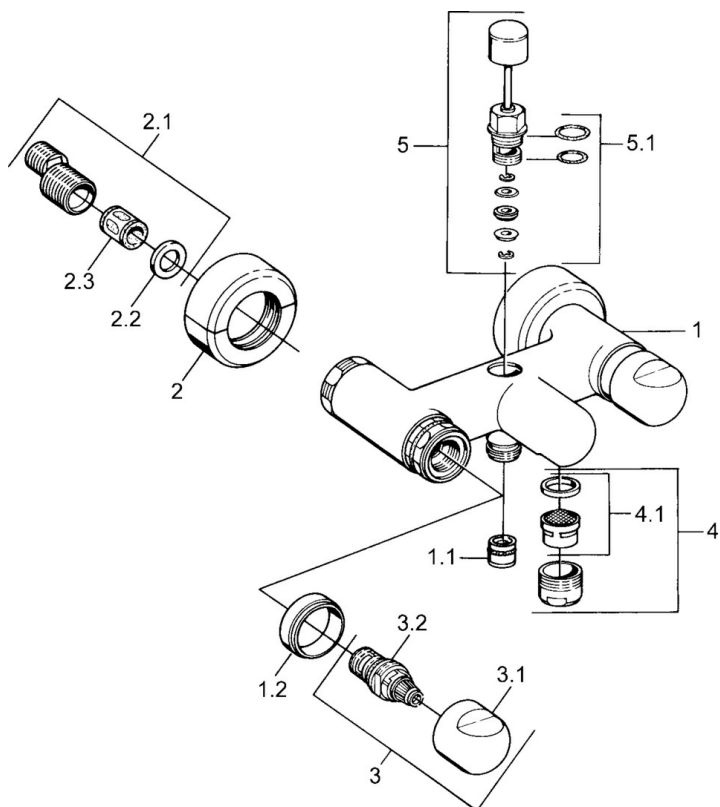

EAN: 4015474593480
static.hansa.com/00742135

- Sprcha a vaňa
- Dve ovládacie páky
- Nástenná montáž
- Chróm
- Spätný ventil (-y)
- Tlmiče

Technické údaje

Technické vlastnosti

Dodávka teplej vody	max. +80°C
Pracovný tlak	0.5-10 bar
Spätná klapka (STN EN 1717)	EB

Náhradné diely

SP00742105

	Názov	Kód
1.1	Spätný ventil	59905714
1.2	Dekoratívne krúžok Ukončené	59910797
2	Sada krycích ružíc (2 ks) Ukončené	59911022
2.1	Excentrická spojka, G3/4xG1/2, DN15	59910254
2.2	Tesniaci krúžok, 23.9x15.2x2	59902689
2.3	Tlmič	59904792
3.1	Rukoväť Ukončené	59910211
3.1	Rukoväť regulátora teploty Ukončené	59910210
3.2	Sedlo, G1/2	59905114
4	Aerator, M28x1 C	59902088
4	Aerator, M28x1 C Biela Ukončené	59905683
4	Aerator, M28x1 Ušľachtilá mosadz Ukončené	59906687
4.1	Aerator, M22/M24	59905873
5	Prepínač Biela Ukončené	59910804
5	Prepínač	59910803
5	Prepínač Ušľachtilá mosadz Ukončené	59910806
5.1	Tesnenie sada	59904791