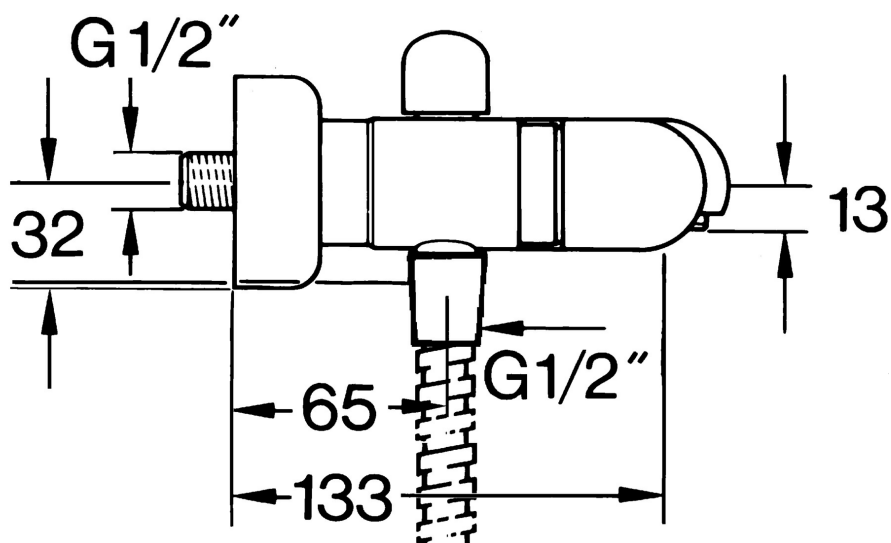

EAN: 4015474593480
static.hansa.com/00742135

- Sprcha a vaňa
- Dve ovládacie páky
- Nástenná montáž
- Chróm
- Spätný ventil (-y)
- Tlmiče

Technické údaje

Technické vlastnosti

Dodávka teplej vody	max. +80°C
Pracovný tlak	0.5-10 bar
Spätná klapka (STN EN 1717)	EB

Náhradné diely

SP00742105

	Názov	Kód
1.1	Spätný ventil	59905714
1.2	Dekoratívne krúžok Ukončené	59910797
2	Sada krycích ružíc (2 ks) Ukončené	59911022
2.1	Excentrická spojka, G3/4xG1/2, DN15	59910254
2.2	Tesniaci krúžok, 23.9x15.2x2	59902689
2.3	Tlmič	59904792
3.1	Rukoväť Ukončené	59910211
3.1	Rukoväť regulátora teploty Ukončené	59910210
3.2	Sedlo, G1/2	59905114
4	Aerator, M28x1 C	59902088
4	Aerator, M28x1 C Biela Ukončené	59905683
4	Aerator, M28x1 Ušľachtilá mosadz Ukončené	59906687
4.1	Aerator, M22/M24	59905873
5	Prepínač Biela Ukončené	59910804
5	Prepínač	59910803
5	Prepínač Ušľachtilá mosadz Ukončené	59910806
5.1	Tesnenie sada	59904791