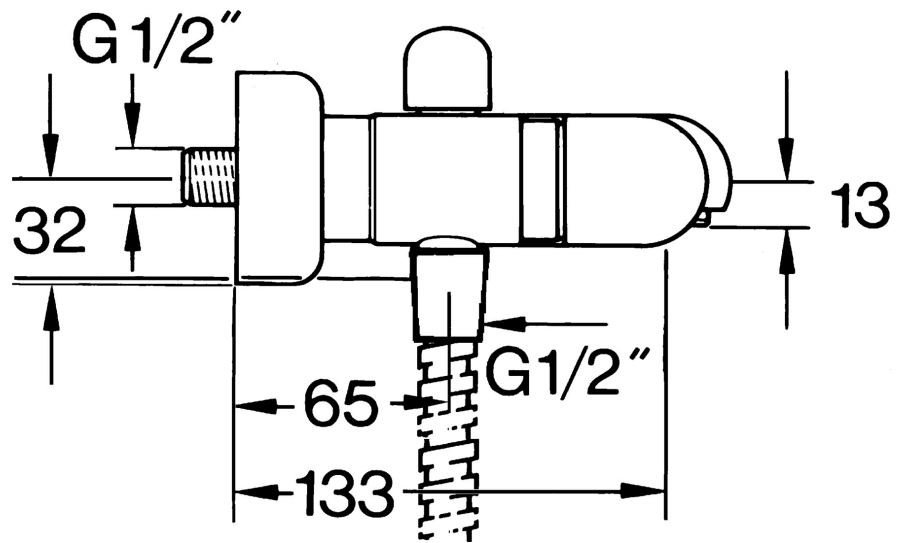

EAN: 4015474593480  
[static.hansa.com/00742135](http://static.hansa.com/00742135)

- Bad en douche
- Tweegreeps
- Wandmontage
- Chroom
- Terugslagklep
- Geluïdsdemper(s)

## Technische gegevens

### Technische eigenschappen

Warmwatertoever	max. +80°C
Werkdruk	0.5-10 bar
Terugstroom beveiliging (EN1717)	EB

### SP00742105

	Naam	Code
1.1	Terugslagklep	59905714
1.2	Decoratieve ring Chrom Stopgezet	59910797
2	Opbouwdeel Chrom Stopgezet	59911022
2.1	Excentrieke aansluiting, G3/4xG1/2, DN15	59910254
2.2	Borgring, 23.9x15.2x2	59902689
2.3	Geluiddemper	59904792
3.1	Hendel Chrom Stopgezet	59910211
3.1	Temperatuur hendel Chrom Stopgezet	59910210
3.2	Binnenwerk, G1/2	59905114
4	Mousseur, M28x1 C Chrom	59902088
4	Mousseur, M28x1 C Wit Stopgezet	59905683
4	Mousseur, M28x1 Edelmessing Stopgezet	59906687
4.1	Mousseur, M22/M24	59905873
5	Omsteller Wit Stopgezet	59910804
5	Omsteller Chrom	59910803
5	Omsteller Edelmessing Stopgezet	59910806
5.1	Dichting	59904791