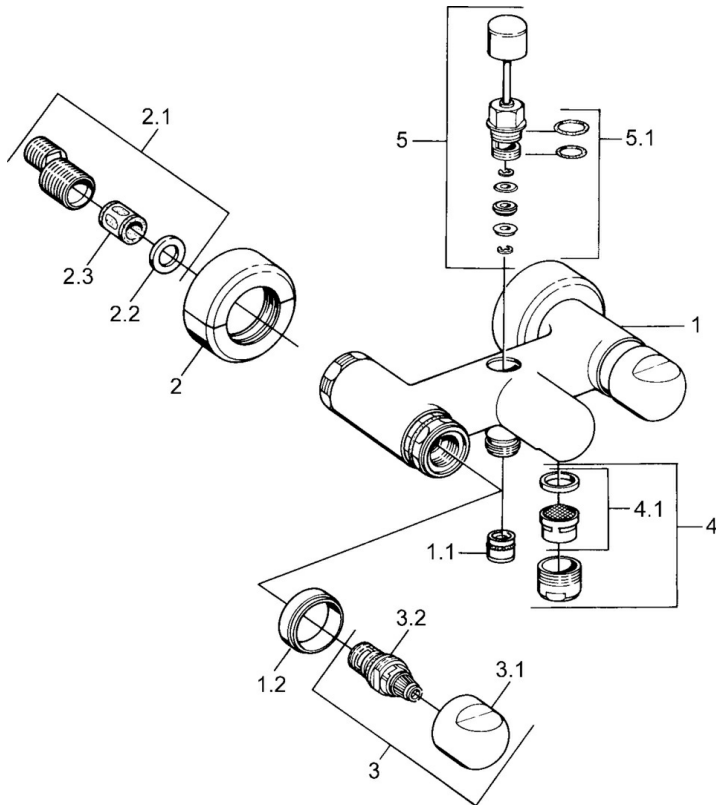

EAN: 4015474593480  
[static.hansa.com/00742135](http://static.hansa.com/00742135)

- Bad en douche
- Tweegreeps
- Wandmontage
- Chroom
- Terugslagklep
- Geluïdsdemper(s)

### Technische eigenschappen

Warmwatertoever	max. +80°C
Werkdruk	0.5-10 bar
Terugstroom beveiliging (EN1717)	EB

### SP00742105

	Naam	Code
1.1	Terugslagklep	59905714
1.2	Decoratieve ring Chrom Stopgezet	59910797
2	Opbouwdeel Chrom Stopgezet	59911022
2.1	Excentrieke aansluiting, G3/4xG1/2, DN15	59910254
2.2	Borgring, 23.9x15.2x2	59902689
2.3	Geluiddemper	59904792
3.1	Hendel Chrom Stopgezet	59910211
3.1	Temperatuur hendel Chrom Stopgezet	59910210
3.2	Binnenwerk, G1/2	59905114
4	Mousseur, M28x1 C Chrom	59902088
4	Mousseur, M28x1 C Wit Stopgezet	59905683
4	Mousseur, M28x1 Edelmessing Stopgezet	59906687
4.1	Mousseur, M22/M24	59905873
5	Omsteller Wit Stopgezet	59910804
5	Omsteller Chrom	59910803
5	Omsteller Edelmessing Stopgezet	59910806
5.1	Dichting	59904791