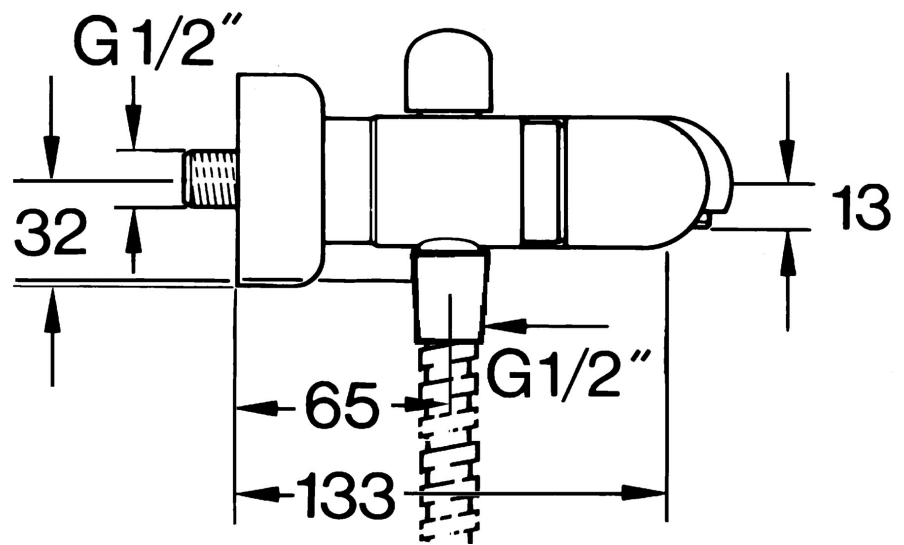

EAN: 4015474593480  
[static.hansa.com/00742135](http://static.hansa.com/00742135)

- Wanne & Dusche
- Zweigriff
- Wandmontage
- Chrom
- Rückflussverhinderer
- Schalldämpfer

## Technische Daten

### Technische Eigenschaften

Warmwasserversorgung	max. +80°C
Arbeitsdruck	0.5-10 bar
Sicherungseinrichtung (EN1717)	EB

### SP00742105

	Name	Art.-Nr.
1.1	Rückschlagventil	59905714
1.2	Zierring Ausgelaufen	59910797
2	Rosetten (2 Stück) Ausgelaufen	59911022
2.1	Exzenter-Anschluss, G3/4xG1/2, DN15	59910254
2.2	Haltering, 23.9x15.2x2	59902689
2.3	Schalldämpfer	59904792
3.1	Griff Ausgelaufen	59910211
3.1	Temperatureinstellgriff Ausgelaufen	59910210
3.2	Oberteil, G1/2	59905114
4	Luftsprudler, M28x1 C	59902088
4	Luftsprudler, M28x1 C Weiss Ausgelaufen	59905683
4	Luftsprudler, M28x1 Edelmessing Ausgelaufen	59906687
4.1	Luftsprudler, M22/M24	59905873
5	Umstellung Weiss Ausgelaufen	59910804
5	Umsteller, automatisch	59910803
5	Umsteller, automatisch Edelmessing Ausgelaufen	59910806
5.1	Dichtungskit	59904791