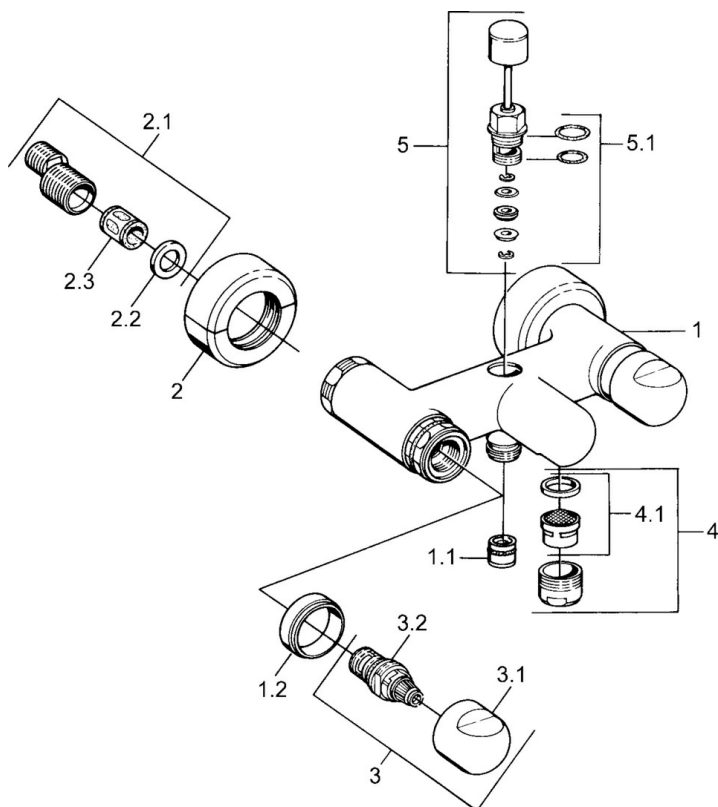

EAN: 4015474593480  
[static.hansa.com/00742135](http://static.hansa.com/00742135)

- Wanne & Dusche
- Zweigriff
- Wandmontage
- Chrom
- Rückflussverhinderer
- Schalldämpfer

### Technische Eigenschaften

Warmwasserversorgung	max. +80°C
Arbeitsdruck	0.5-10 bar
Sicherungseinrichtung (EN1717)	EB

### SP00742105

	Name	Art.-Nr.
1.1	Rückschlagventil	59905714
1.2	Zierring Ausgelaufen	59910797
2	Rosetten (2 Stück) Ausgelaufen	59911022
2.1	Exzenter-Anschluss, G3/4xG1/2, DN15	59910254
2.2	Haltering, 23.9x15.2x2	59902689
2.3	Schalldämpfer	59904792
3.1	Griff Ausgelaufen	59910211
3.1	Temperatureinstellgriff Ausgelaufen	59910210
3.2	Oberteil, G1/2	59905114
4	Luftsprudler, M28x1 C	59902088
4	Luftsprudler, M28x1 C Weiss Ausgelaufen	59905683
4	Luftsprudler, M28x1 Edelmessing Ausgelaufen	59906687
4.1	Luftsprudler, M22/M24	59905873
5	Umstellung Weiss Ausgelaufen	59910804
5	Umsteller, automatisch	59910803
5	Umsteller, automatisch Edelmessing Ausgelaufen	59910806
5.1	Dichtungskit	59904791