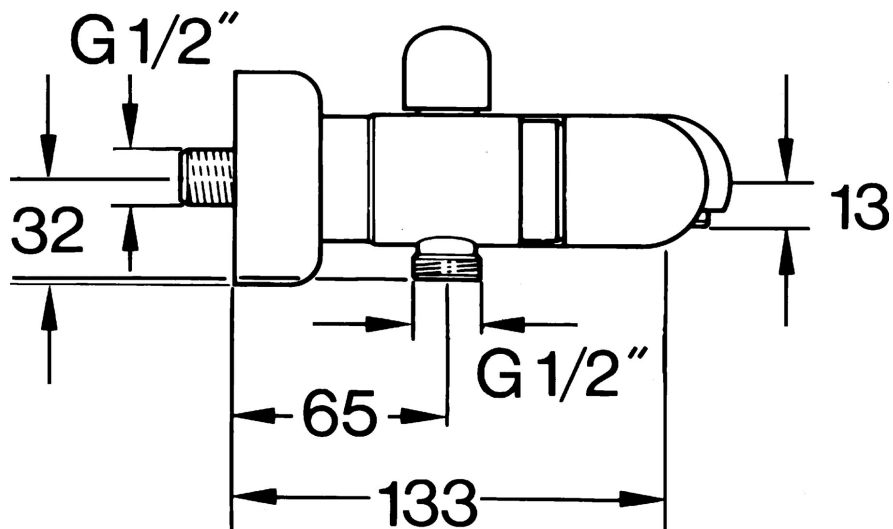

EAN: 4015474630345  
[static.hansa.com/0074210594](http://static.hansa.com/0074210594)

- Sprcha a vaňa
- Dve ovládacie páky
- Nástenná montáž
- Ušľachtilá mosadz
- Spätný ventil (-y)
- Tlmiče

### SP00742105

	Názov	Kód
1.1	Spätňý ventil	59905714
1.2	Dekoratívne krúžok Ukončené	59910797
2	Sada krycích ružíc (2 ks) Ukončené	59911022
2.1	Excentrická spojka, G3/4xG1/2, DN15	59910254
2.2	Tesniaci krúžok, 23.9x15.2x2	59902689
2.3	Tlmič	59904792
3.1	Rukoväť Ukončené	59910211
3.1	Rukoväť regulátora teploty Ukončené	59910210
3.2	Sedlo, G1/2	59905114
4	Aerator, M28x1 C	59902088
4	Aerator, M28x1 C Biela Ukončené	59905683
4	Aerator, M28x1 Ušľachtilá mosadz Ukončené	59906687
4.1	Aerator, M22/M24	59905873
5	Prepínač Biela Ukončené	59910804
5	Prepínač	59910803
5	Prepínač Ušľachtilá mosadz Ukončené	59910806
5.1	Tesnenie sada	59904791