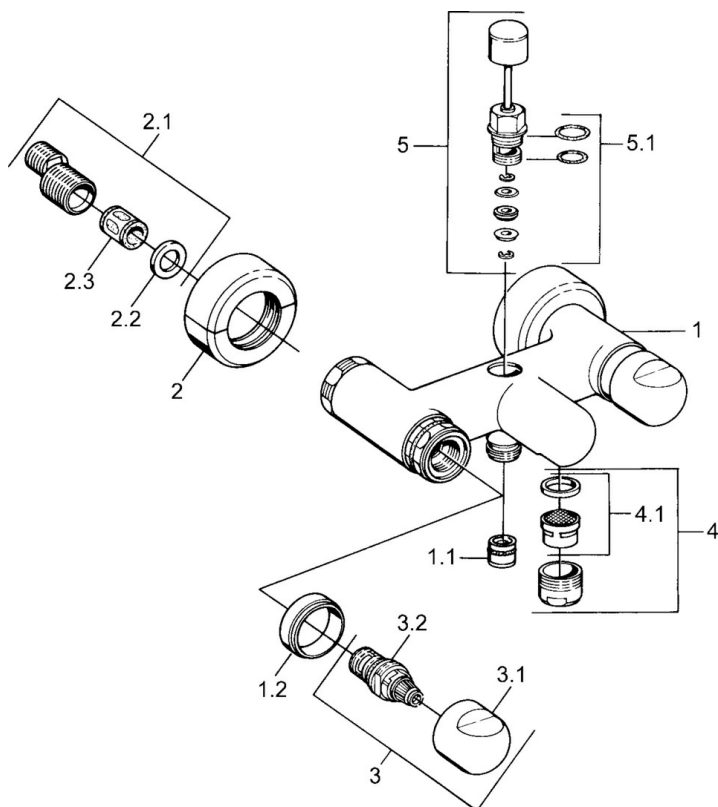

EAN: 4015474630345  
[static.hansa.com/0074210594](http://static.hansa.com/0074210594)

- Sprcha a vaňa
- Dve ovládacie páky
- Nástenná montáž
- Ušľachtilá mosadz
- Spätný ventil (-y)
- Tlmiče

### SP00742105

	Názov	Kód
1.1	Spätňý ventil	59905714
1.2	Dekoratívne krúžok Ukončené	59910797
2	Sada krycích ružíc (2 ks) Ukončené	59911022
2.1	Excentrická spojka, G3/4xG1/2, DN15	59910254
2.2	Tesniaci krúžok, 23.9x15.2x2	59902689
2.3	Tlmič	59904792
3.1	Rukoväť Ukončené	59910211
3.1	Rukoväť regulátora teploty Ukončené	59910210
3.2	Sedlo, G1/2	59905114
4	Aerator, M28x1 C	59902088
4	Aerator, M28x1 C Biela Ukončené	59905683
4	Aerator, M28x1 Ušľachtilá mosadz Ukončené	59906687
4.1	Aerator, M22/M24	59905873
5	Prepínač Biela Ukončené	59910804
5	Prepínač	59910803
5	Prepínač Ušľachtilá mosadz Ukončené	59910806
5.1	Tesnenie sada	59904791