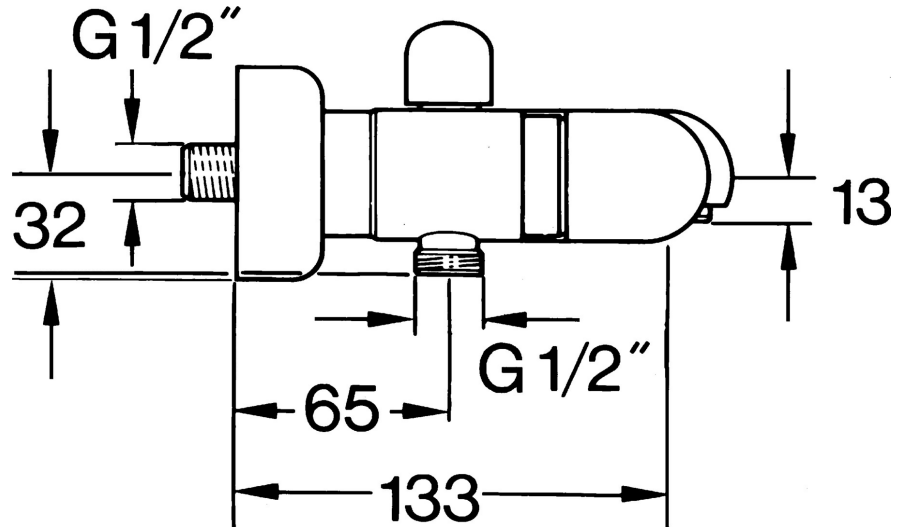

EAN: 4015474630345
static.hansa.com/0074210594

- Bad en douche
- Tweegreeps
- Wandmontage
- Edelmessing
- Terugslagklep
- Geluïdsdemper(s)

Technische gegevens

Technische eigenschappen

Warmwatertoevoer	max. +80°C
Werkdruk	0.5-10 bar
Terugstroom beveiliging (EN1717)	EB

Reserveonderdelen

SP00742105

	Naam	Code
1.1	Terugslagklep	59905714
1.2	Decoratieve ring Chrom Stopgezet	59910797
2	Opbouwdeel Chrom Stopgezet	59911022
2.1	Excentrieke aansluiting, G3/4xG1/2, DN15	59910254
2.2	Borgring, 23.9x15.2x2	59902689
2.3	Geluiddemper	59904792
3.1	Hendel Chrom Stopgezet	59910211
3.1	Temperatuur hendel Chrom Stopgezet	59910210
3.2	Binnenwerk, G1/2	59905114
4	Mousseur, M28x1 C Chrom	59902088
4	Mousseur, M28x1 C Wit Stopgezet	59905683
4	Mousseur, M28x1 Edelmessing Stopgezet	59906687
4.1	Mousseur, M22/M24	59905873
5	Omsteller Wit Stopgezet	59910804
5	Omsteller Chrom	59910803
5	Omsteller Edelmessing Stopgezet	59910806
5.1	Dichting	59904791