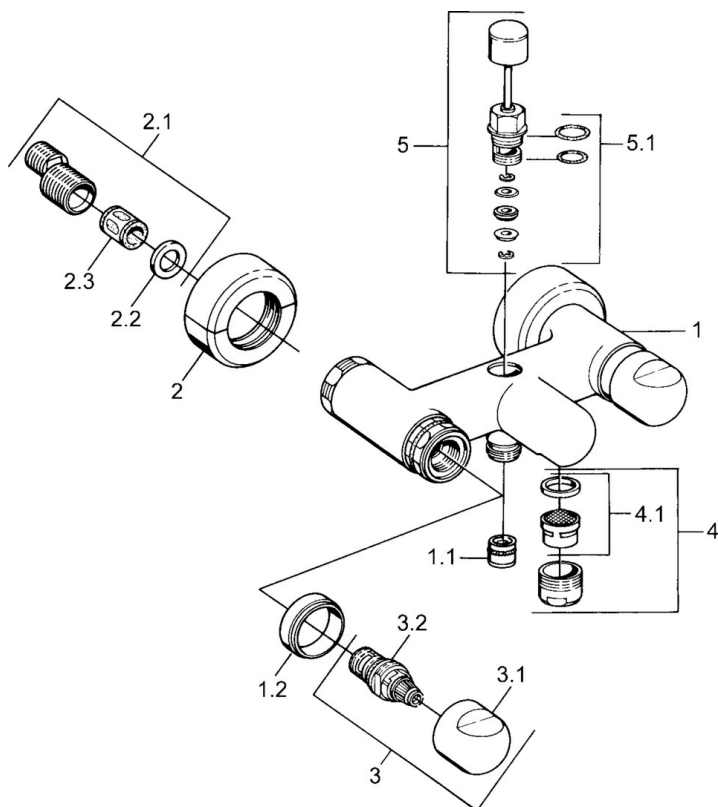

EAN: 4015474630345
static.hansa.com/0074210594

- Bad en douche
- Tweegreeps
- Wandmontage
- Edelmessing
- Terugslagklep
- Geluïdsdemper(s)

Technische gegevens

Technische eigenschappen

Warmwatertoevoer	max. +80°C
Werkdruk	0.5-10 bar
Terugstroom beveiliging (EN1717)	EB

Reserveonderdelen

SP00742105

	Naam	Code
1.1	Terugslagklep	59905714
1.2	Decoratieve ring Chrom Stopgezet	59910797
2	Opbouwdeel Chrom Stopgezet	59911022
2.1	Excentrieke aansluiting, G3/4xG1/2, DN15	59910254
2.2	Borgring, 23.9x15.2x2	59902689
2.3	Geluiddemper	59904792
3.1	Hendel Chrom Stopgezet	59910211
3.1	Temperatuur hendel Chrom Stopgezet	59910210
3.2	Binnenwerk, G1/2	59905114
4	Mousseur, M28x1 C Chrom	59902088
4	Mousseur, M28x1 C Wit Stopgezet	59905683
4	Mousseur, M28x1 Edelmessing Stopgezet	59906687
4.1	Mousseur, M22/M24	59905873
5	Omsteller Wit Stopgezet	59910804
5	Omsteller Chrom	59910803
5	Omsteller Edelmessing Stopgezet	59910806
5.1	Dichting	59904791