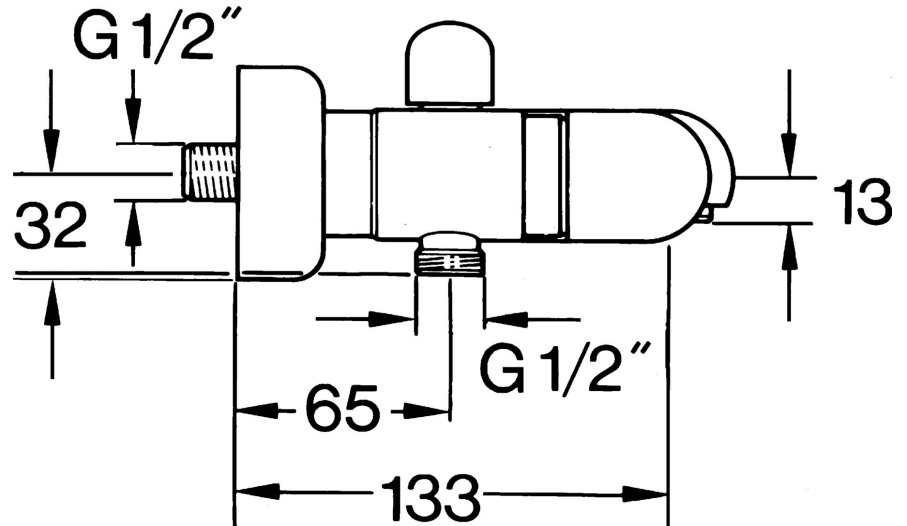

EAN: 4015474630345  
[static.hansa.com/0074210594](http://static.hansa.com/0074210594)

- Wanne & Dusche
- Zweigriff
- Wandmontage
- Edelmessing
- Rückflussverhinderer
- Schalldämpfer

## Technische Daten

### Technische Eigenschaften

Warmwasserversorgung	<b>max. +80°C</b>
Arbeitsdruck	<b>0.5-10 bar</b>
Sicherungseinrichtung (EN1717)	<b>EB</b>