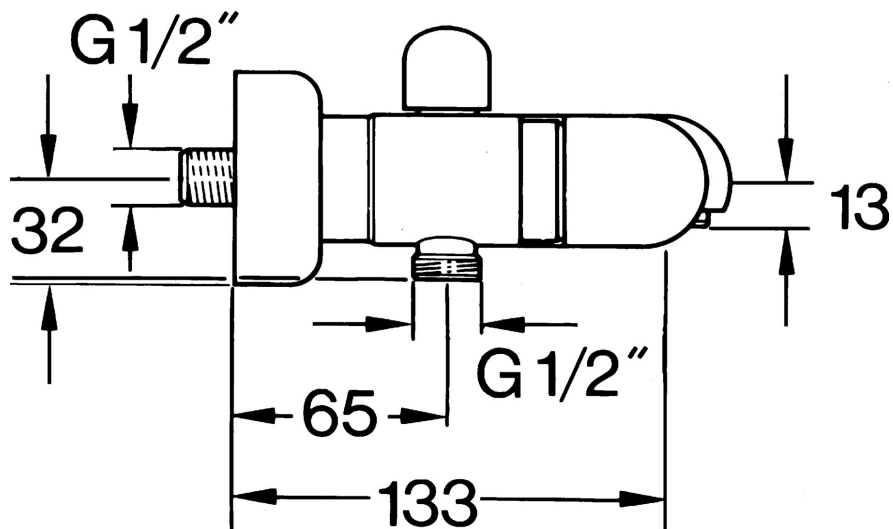

EAN: 4015474630345
static.hansa.com/0074210594

- Sprcha & vana
- Dvě ovládací páky
- Montáž na zeď
- Ušlechtilá mosaz
- Zpětný ventil (-y)
- Tlumiče

Technické údaje

Technické vlastnosti

Zdroj teplé vody	max. +80°C
Pracovní tlak	0.5-10 bar
Zabezpečení proti zpětnému toku (ČSN EN 1717)	EB

Náhradní díly

SP00742105

	Název	Kód
1.1	Zpětný ventil	59905714
1.2	Dekoratívní kroužek Ukončeno	59910797
2	Krycí díl Ukončeno	59911022
2.1	Excentrická spojka, G3/4xG1/2, DN15	59910254
2.2	Těsnící kroužek, 23.9x15.2x2	59902689
2.3	Tlumič	59904792
3.1	Ovládací páka Ukončeno	59910211
3.1	Ovladač regulátoru teploty Ukončeno	59910210
3.2	Vršek, G1/2	59905114
4	Aerator, M28x1 C	59902088
4	Aerator, M28x1 C Bílá Ukončeno	59905683
4	Aerator, M28x1 Ušlechtilá mosaz Ukončeno	59906687
4.1	Aerator, M22/M24	59905873
5	Přepínač Bílá Ukončeno	59910804
5	Přepínač	59910803
5	Přepínač Ušlechtilá mosaz Ukončeno	59910806
5.1	Těsnící sada	59904791