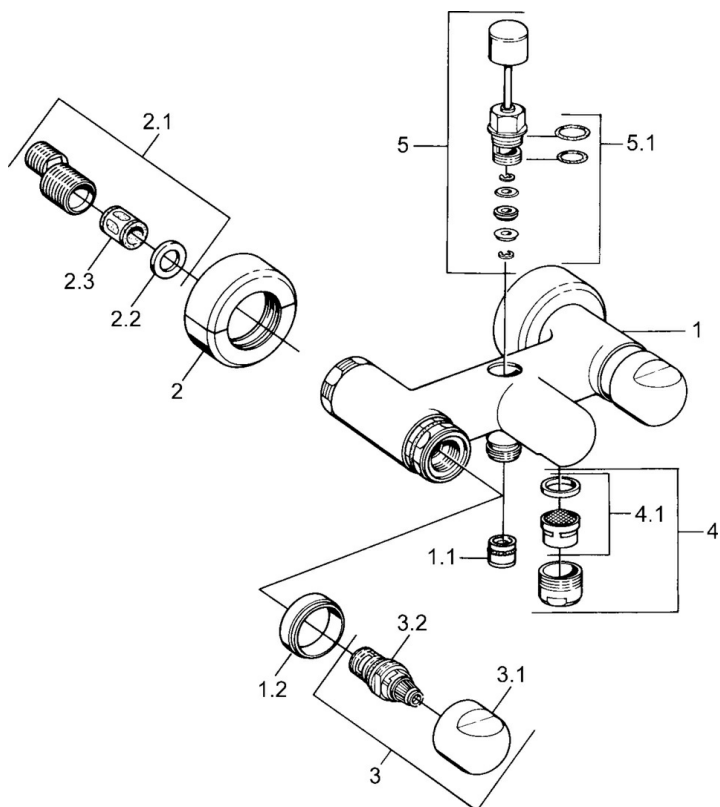

EAN: 4015474630345
static.hansa.com/0074210594

- Sprcha & vana
- Dvě ovládací páky
- Montáž na zeď
- Ušlechtilá mosaz
- Zpětný ventil (-y)
- Tlumiče

Technické údaje

Technické vlastnosti

Zdroj teplé vody	max. +80°C
Pracovní tlak	0.5-10 bar
Zabezpečení proti zpětnému toku (ČSN EN 1717)	EB

Náhradní díly

SP00742105

	Název	Kód
1.1	Zpětný ventil	59905714
1.2	Dekoratívní kroužek Ukončeno	59910797
2	Krycí díl Ukončeno	59911022
2.1	Excentrická spojka, G3/4xG1/2, DN15	59910254
2.2	Těsnící kroužek, 23.9x15.2x2	59902689
2.3	Tlumič	59904792
3.1	Ovládací páka Ukončeno	59910211
3.1	Ovladač regulátoru teploty Ukončeno	59910210
3.2	Vršek, G1/2	59905114
4	Aerator, M28x1 C	59902088
4	Aerator, M28x1 C Bílá Ukončeno	59905683
4	Aerator, M28x1 Ušlechtilá mosaz Ukončeno	59906687
4.1	Aerator, M22/M24	59905873
5	Přepínač Bílá Ukončeno	59910804
5	Přepínač	59910803
5	Přepínač Ušlechtilá mosaz Ukončeno	59910806
5.1	Těsnící sada	59904791