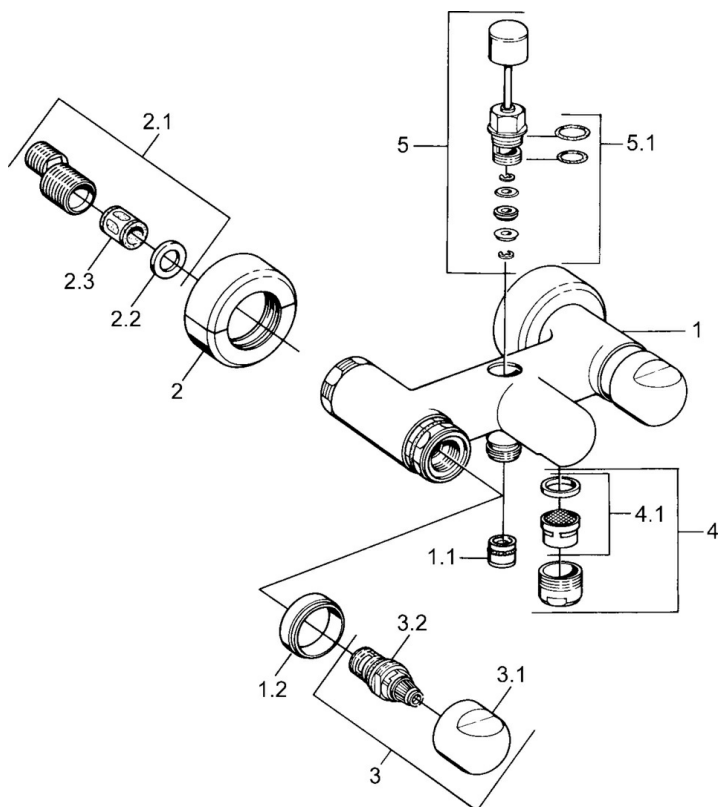

EAN: 4015474605923
static.hansa.com/0074210593

- Sprcha a vaňa
- Dve ovládacie páky
- Nástenná montáž
- Spätný ventil (-y)
- Tlmiče

Technické údaje

Technické vlastnosti

Dodávka teplej vody	max. +80°C
Pracovný tlak	0.5-10 bar
Spätná klapka (STN EN 1717)	EB

Náhradné diely

SP00742105

	Názov	Kód
1.1	Spätný ventil	59905714
1.2	Dekoratívne krúžok Ukončené	59910797
2	Sada krycích ružíc (2 ks) Ukončené	59911022
2.1	Excentrická spojka, G3/4xG1/2, DN15	59910254
2.2	Tesniaci krúžok, 23.9x15.2x2	59902689
2.3	Tlmič	59904792
3.1	Rukoväť Ukončené	59910211
3.1	Rukoväť regulátora teploty Ukončené	59910210
3.2	Sedlo, G1/2	59905114
4	Aerator, M28x1 C	59902088
4	Aerator, M28x1 C Biela Ukončené	59905683
4	Aerator, M28x1 Ušľachtilá mosadz Ukončené	59906687
4.1	Aerator, M22/M24	59905873
5	Prepínač Biela Ukončené	59910804
5	Prepínač	59910803
5	Prepínač Ušľachtilá mosadz Ukončené	59910806
5.1	Tesnenie sada	59904791