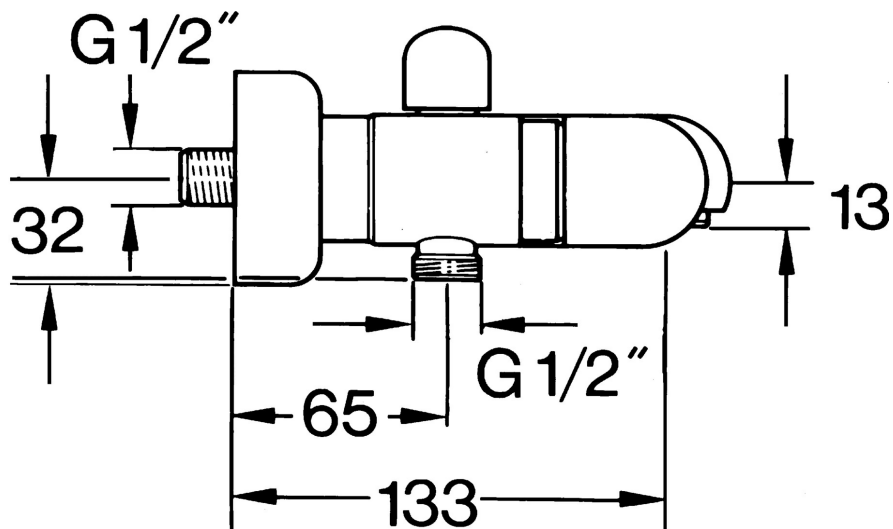

EAN: 4015474605923
static.hansa.com/0074210593

- Sprcha a vaňa
- Dve ovládacie páky
- Nástenná montáž
- Spätný ventil (-y)
- Tlmiče

Technické údaje

Technické vlastnosti

Dodávka teplej vody	max. +80°C
Pracovný tlak	0.5-10 bar
Spätná klapka (STN EN 1717)	EB

Náhradné diely

SP00742105

	Názov	Kód
1.1	Spätný ventil	59905714
1.2	Dekoratívne krúžok Ukončené	59910797
2	Sada krycích ružíc (2 ks) Ukončené	59911022
2.1	Excentrická spojka, G3/4xG1/2, DN15	59910254
2.2	Tesniaci krúžok, 23.9x15.2x2	59902689
2.3	Tlmič	59904792
3.1	Rukoväť Ukončené	59910211
3.1	Rukoväť regulátora teploty Ukončené	59910210
3.2	Sedlo, G1/2	59905114
4	Aerator, M28x1 C	59902088
4	Aerator, M28x1 C Biela Ukončené	59905683
4	Aerator, M28x1 Ušľachtilá mosadz Ukončené	59906687
4.1	Aerator, M22/M24	59905873
5	Prepínač Biela Ukončené	59910804
5	Prepínač	59910803
5	Prepínač Ušľachtilá mosadz Ukončené	59910806
5.1	Tesnenie sada	59904791