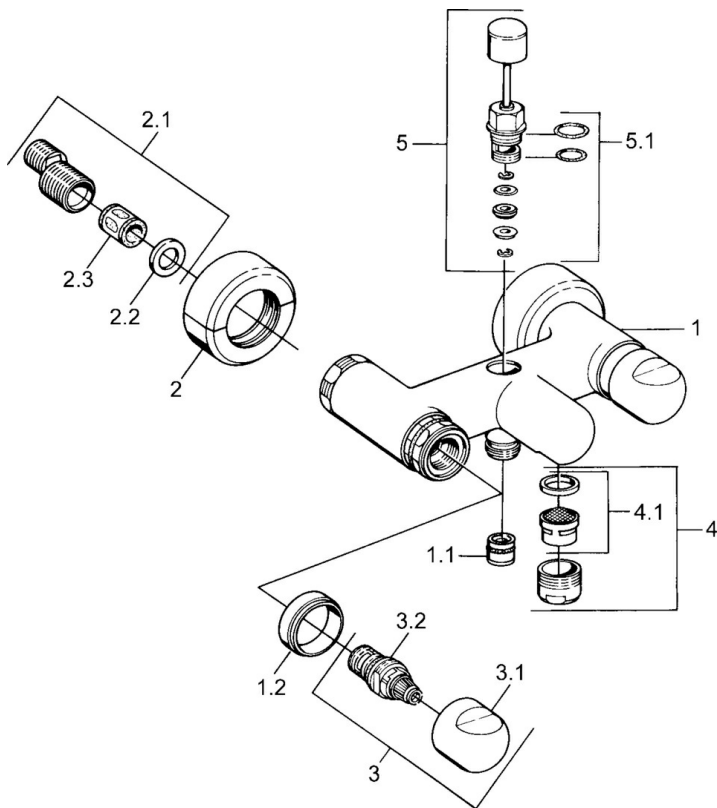

EAN: 4015474605923  
[static.hansa.com/0074210593](https://static.hansa.com/0074210593)

- Bad en douche
- Tweegreeps
- Wandmontage
- Terugslagklep
- Geluïdsdemper(s)

### Technische eigenschappen

|                                  |            |
|----------------------------------|------------|
| Warmwatertoevoer                 | max. +80°C |
| Werkdruk                         | 0.5-10 bar |
| Terugstroom beveiliging (EN1717) | EB         |

### SP00742105

|     | Naam                                     | Code     |
|-----|--|----------|
| 1.1 | Terugslagklep                            | 59905714 |
| 1.2 | Decoratieve ring Chrom Stopgezet         | 59910797 |
| 2   | Opbouwdeel Chrom Stopgezet               | 59911022 |
| 2.1 | Excentrieke aansluiting, G3/4xG1/2, DN15 | 59910254 |
| 2.2 | Borgring, 23.9x15.2x2                    | 59902689 |
| 2.3 | Geluiddemper                             | 59904792 |
| 3.1 | Hendel Chrom Stopgezet                   | 59910211 |
| 3.1 | Temperatuur hendel Chrom Stopgezet       | 59910210 |
| 3.2 | Binnenwerk, G1/2                         | 59905114 |
| 4   | Mousseur, M28x1 C Chrom                  | 59902088 |
| 4   | Mousseur, M28x1 C Wit Stopgezet          | 59905683 |
| 4   | Mousseur, M28x1 Edelmessing Stopgezet    | 59906687 |
| 4.1 | Mousseur, M22/M24                        | 59905873 |
| 5   | Omsteller Wit Stopgezet                  | 59910804 |
| 5   | Omsteller Chrom                          | 59910803 |
| 5   | Omsteller Edelmessing Stopgezet          | 59910806 |
| 5.1 | Dichting                                 | 59904791 |