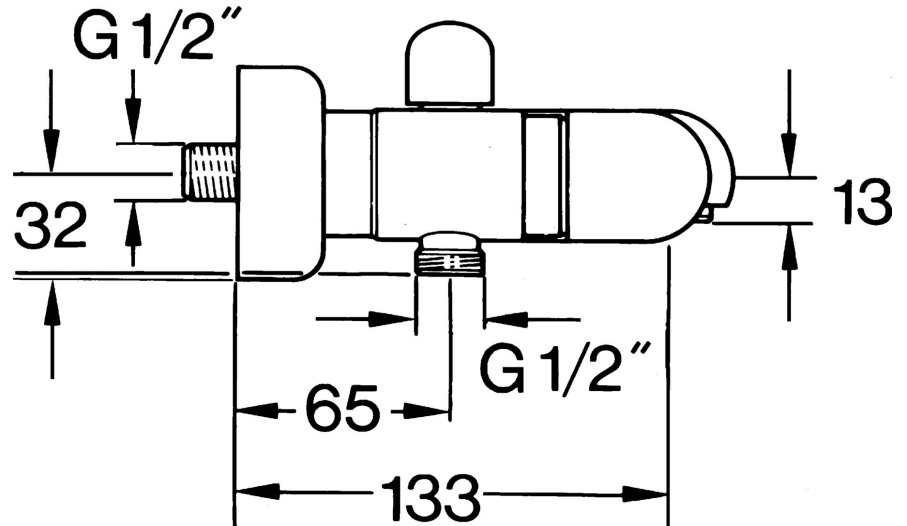

EAN: 4015474605923  
[static.hansa.com/0074210593](https://static.hansa.com/0074210593)

- Bad en douche
- Tweegreeps
- Wandmontage
- Terugslagklep
- Geluïdsdemper(s)

## Technische gegevens

### Technische eigenschappen

|                                  |            |
|----------------------------------|------------|
| Warmwatertoevoer                 | max. +80°C |
| Werkdruk                         | 0.5-10 bar |
| Terugstroom beveiliging (EN1717) | EB         |

### SP00742105

|     | Naam                                     | Code     |
|-----|--|----------|
| 1.1 | Terugslagklep                            | 59905714 |
| 1.2 | Decoratieve ring Chrom Stopgezet         | 59910797 |
| 2   | Opbouwdeel Chrom Stopgezet               | 59911022 |
| 2.1 | Excentrieke aansluiting, G3/4xG1/2, DN15 | 59910254 |
| 2.2 | Borgring, 23.9x15.2x2                    | 59902689 |
| 2.3 | Geluiddemper                             | 59904792 |
| 3.1 | Hendel Chrom Stopgezet                   | 59910211 |
| 3.1 | Temperatuur hendel Chrom Stopgezet       | 59910210 |
| 3.2 | Binnenwerk, G1/2                         | 59905114 |
| 4   | Mousseur, M28x1 C Chrom                  | 59902088 |
| 4   | Mousseur, M28x1 C Wit Stopgezet          | 59905683 |
| 4   | Mousseur, M28x1 Edelmessing Stopgezet    | 59906687 |
| 4.1 | Mousseur, M22/M24                        | 59905873 |
| 5   | Omsteller Wit Stopgezet                  | 59910804 |
| 5   | Omsteller Chrom                          | 59910803 |
| 5   | Omsteller Edelmessing Stopgezet          | 59910806 |
| 5.1 | Dichting                                 | 59904791 |