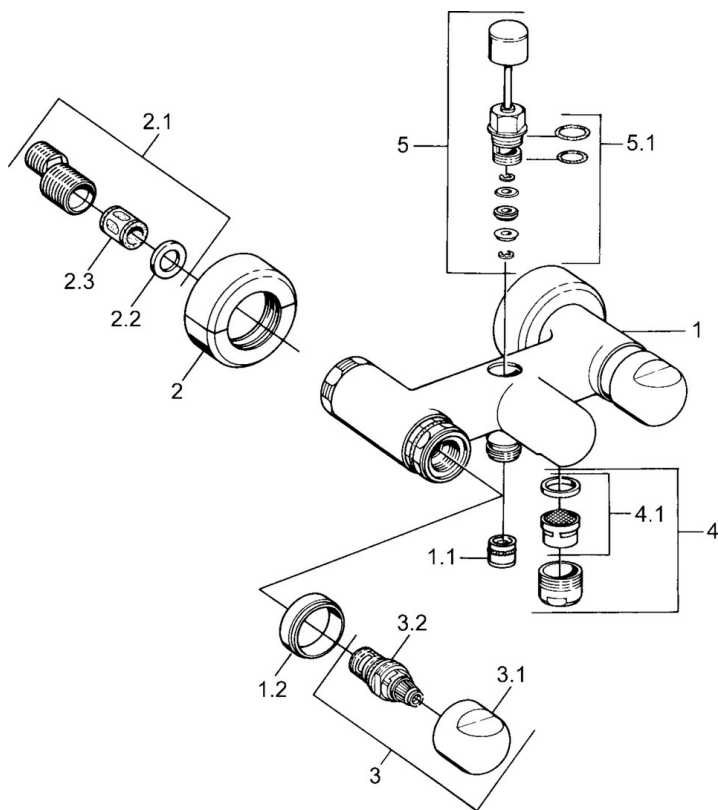

EAN: 4015474605923
static.hansa.com/0074210593

- Baignoire et douche
- Double poignée
- Montage mural
- Valve(s) anti-retour
- Silencieux

Caractéristiques techniques

Caractéristiques techniques

Alimentation en eau chaude	max. +80°C
Pression de service	0.5-10 bar
Dispositif de protection (EN1717)	EB

Pièces de rechange

SP00742105

	Nom	Code
1.1	Clapet anti-retour	59905714
1.2	Anneau décoratif Arrêté	59910797
2	Rosaces la paire Arrêté	59911022
2.1	Connecteur excentrique, G3/4xG1/2, DN15	59910254
2.2	Joint, 23.9x15.2x2	59902689
2.3	Silencieux	59904792
3.1	Levier Arrêté	59910211
3.1	Croisillon réglage de température Arrêté	59910210
3.2	Tête, G1/2	59905114
4	Aérateur, M28x1 C	59902088
4	Aérateur, M28x1 C Blanc Arrêté	59905683
4	Aérateur, M28x1 Laiton Arrêté	59906687
4.1	Aérateur, M22/M24	59905873
5	Inverseur Blanc Arrêté	59910804
5	Inverseur	59910803
5	Inverseur Laiton Arrêté	59910806
5.1	Set de fixation pour bec	59904791