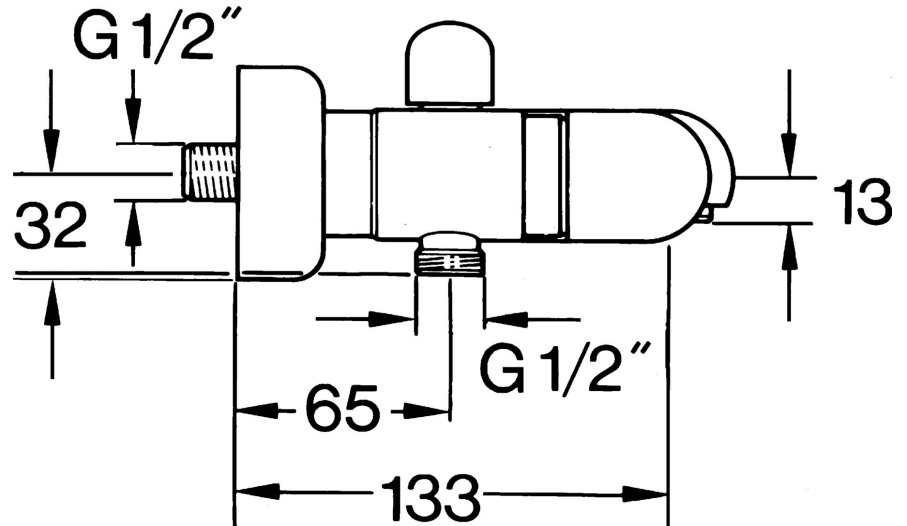

EAN: 4015474605923
static.hansa.com/0074210593

- Baignoire et douche
- Double poignée
- Montage mural
- Valve(s) anti-retour
- Silencieux

Caractéristiques techniques

Caractéristiques techniques

Alimentation en eau chaude	max. +80°C
Pression de service	0.5-10 bar
Dispositif de protection (EN1717)	EB

Pièces de rechange

SP00742105

	Nom	Code
1.1	Clapet anti-retour	59905714
1.2	Anneau décoratif Arrêté	59910797
2	Rosaces la paire Arrêté	59911022
2.1	Connecteur excentrique, G3/4xG1/2, DN15	59910254
2.2	Joint, 23.9x15.2x2	59902689
2.3	Silencieux	59904792
3.1	Levier Arrêté	59910211
3.1	Croisillon réglage de température Arrêté	59910210
3.2	Tête, G1/2	59905114
4	Aérateur, M28x1 C	59902088
4	Aérateur, M28x1 C Blanc Arrêté	59905683
4	Aérateur, M28x1 Laiton Arrêté	59906687
4.1	Aérateur, M22/M24	59905873
5	Inverseur Blanc Arrêté	59910804
5	Inverseur	59910803
5	Inverseur Laiton Arrêté	59910806
5.1	Set de fixation pour bec	59904791