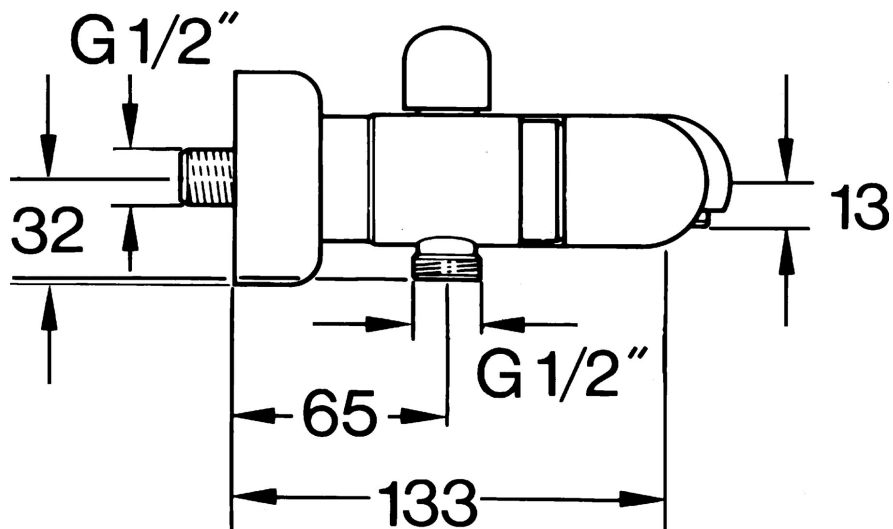

EAN: 4015474605923
static.hansa.com/0074210593

- Sprcha & vana
- Dvě ovládací páky
- Montáž na zeď
- Zpětný ventil (-y)
- Tlumiče

Technické údaje

Technické vlastnosti

Zdroj teplé vody	max. +80°C
Pracovní tlak	0.5-10 bar
Zabezpečení proti zpětnému toku (ČSN EN 1717)	EB

Náhradní díly

SP00742105

	Název	Kód
1.1	Zpětný ventil	59905714
1.2	Dekoratívní kroužek Ukončeno	59910797
2	Krycí díl Ukončeno	59911022
2.1	Excentrická spojka, G3/4xG1/2, DN15	59910254
2.2	Těsnící kroužek, 23.9x15.2x2	59902689
2.3	Tlumič	59904792
3.1	Ovládací páka Ukončeno	59910211
3.1	Ovladač regulátoru teploty Ukončeno	59910210
3.2	Vršek, G1/2	59905114
4	Aerator, M28x1 C	59902088
4	Aerator, M28x1 C Bílá Ukončeno	59905683
4	Aerator, M28x1 Ušlechtilá mosaz Ukončeno	59906687
4.1	Aerator, M22/M24	59905873
5	Přepínač Bílá Ukončeno	59910804
5	Přepínač	59910803
5	Přepínač Ušlechtilá mosaz Ukončeno	59910806
5.1	Těsnící sada	59904791