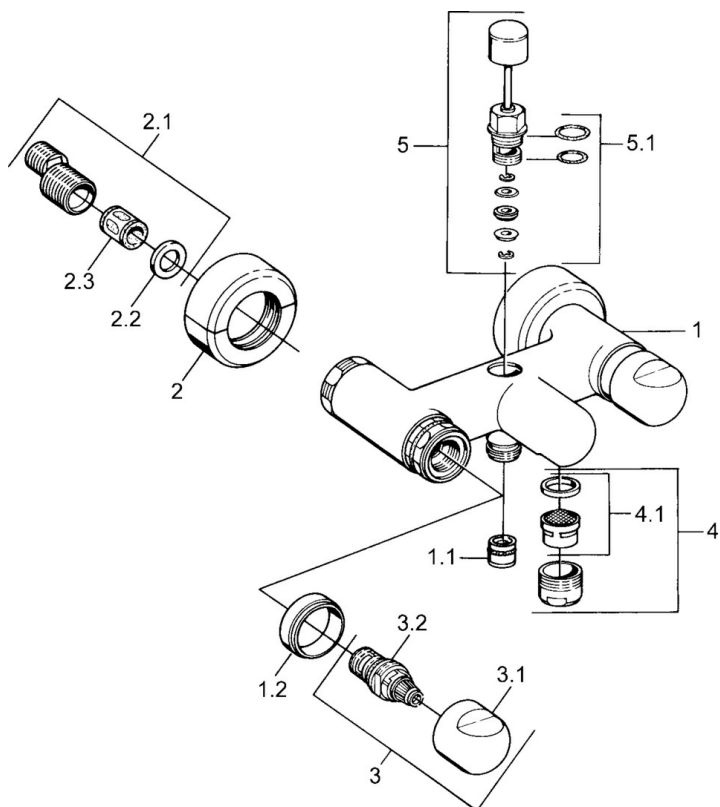

EAN: 4015474605923
static.hansa.com/0074210593

- Sprcha & vana
- Dvě ovládací páky
- Montáž na zeď
- Zpětný ventil (-y)
- Tlumiče

Technické údaje

Technické vlastnosti

Zdroj teplé vody	max. +80°C
Pracovní tlak	0.5-10 bar
Zabezpečení proti zpětnému toku (ČSN EN 1717)	EB

Náhradní díly

SP00742105

	Název	Kód
1.1	Zpětný ventil	59905714
1.2	Dekoratívní kroužek Ukončeno	59910797
2	Krycí díl Ukončeno	59911022
2.1	Excentrická spojka, G3/4xG1/2, DN15	59910254
2.2	Těsnící kroužek, 23.9x15.2x2	59902689
2.3	Tlumič	59904792
3.1	Ovládací páka Ukončeno	59910211
3.1	Ovladač regulátoru teploty Ukončeno	59910210
3.2	Vršek, G1/2	59905114
4	Aerator, M28x1 C	59902088
4	Aerator, M28x1 C Bílá Ukončeno	59905683
4	Aerator, M28x1 Ušlechtilá mosaz Ukončeno	59906687
4.1	Aerator, M22/M24	59905873
5	Přepínač Bílá Ukončeno	59910804
5	Přepínač	59910803
5	Přepínač Ušlechtilá mosaz Ukončeno	59910806
5.1	Těsnící sada	59904791