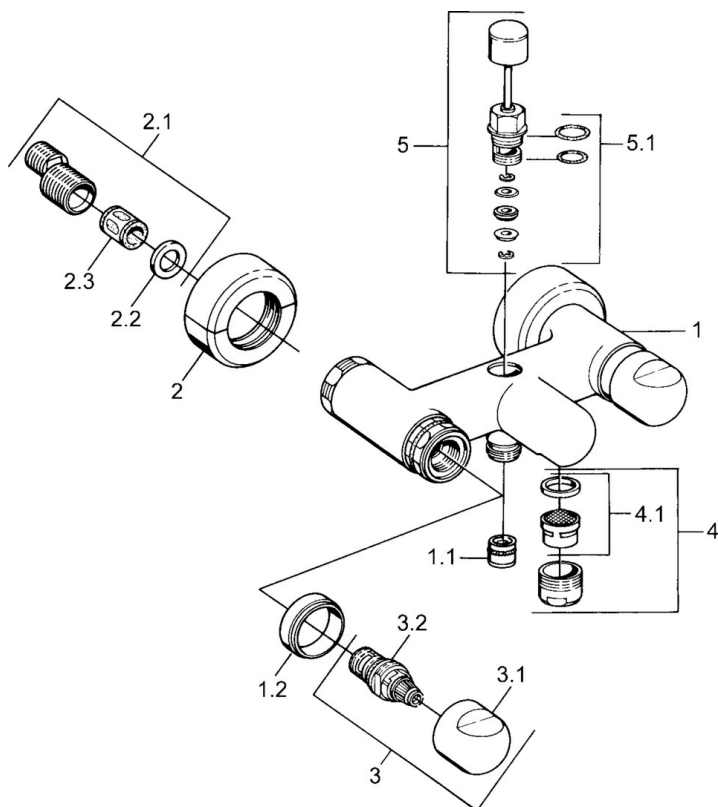

EAN: 4015474606456
static.hansa.com/0074210586

- Sprcha a vaňa
- Dve ovládacie páky
- Nástenná montáž
- Spätný ventil (-y)
- Tlmiče

Technické údaje

Technické vlastnosti

Dodávka teplej vody	max. +80°C
Pracovný tlak	0.5-10 bar
Spätná klapka (STN EN 1717)	EB

Náhradné diely

SP00742105

	Názov	Kód
1.1	Spätný ventil	59905714
1.2	Dekoratívne krúžok Ukončené	59910797
2	Sada krycích ružíc (2 ks) Ukončené	59911022
2.1	Excentrická spojka, G3/4xG1/2, DN15	59910254
2.2	Tesniaci krúžok, 23.9x15.2x2	59902689
2.3	Tlmič	59904792
3.1	Rukoväť Ukončené	59910211
3.1	Rukoväť regulátora teploty Ukončené	59910210
3.2	Sedlo, G1/2	59905114
4	Aerator, M28x1 C	59902088
4	Aerator, M28x1 C Biela Ukončené	59905683
4	Aerator, M28x1 Ušľachtilá mosadz Ukončené	59906687
4.1	Aerator, M22/M24	59905873
5	Prepínač Biela Ukončené	59910804
5	Prepínač	59910803
5	Prepínač Ušľachtilá mosadz Ukončené	59910806
5.1	Tesnenie sada	59904791