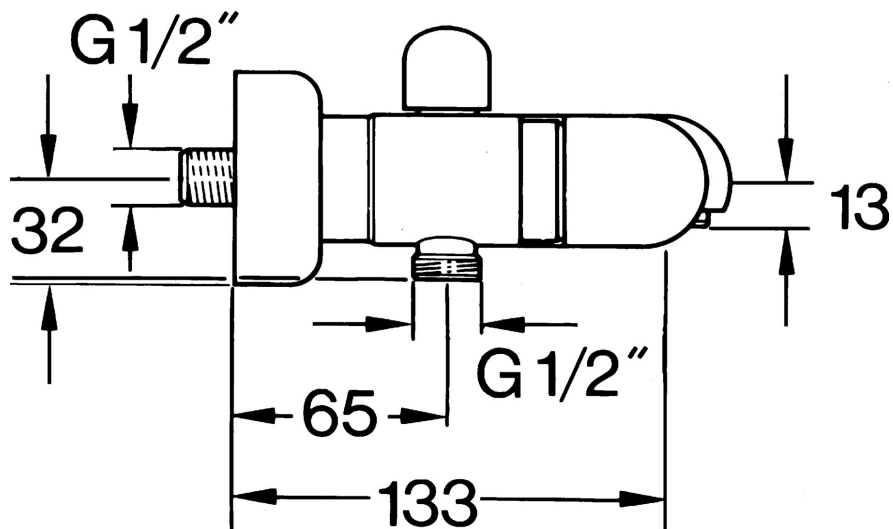

EAN: 4015474606456
static.hansa.com/0074210586

- Sprcha a vaňa
- Dve ovládacie páky
- Nástenná montáž
- Spätný ventil (-y)
- Tlmiče

Technické údaje

Technické vlastnosti

Dodávka teplej vody	max. +80°C
Pracovný tlak	0.5-10 bar
Spätná klapka (STN EN 1717)	EB

Náhradné diely

SP00742105

	Názov	Kód
1.1	Spätný ventil	59905714
1.2	Dekoratívne krúžok Ukončené	59910797
2	Sada krycích ružíc (2 ks) Ukončené	59911022
2.1	Excentrická spojka, G3/4xG1/2, DN15	59910254
2.2	Tesniaci krúžok, 23.9x15.2x2	59902689
2.3	Tlmič	59904792
3.1	Rukoväť Ukončené	59910211
3.1	Rukoväť regulátora teploty Ukončené	59910210
3.2	Sedlo, G1/2	59905114
4	Aerator, M28x1 C	59902088
4	Aerator, M28x1 C Biela Ukončené	59905683
4	Aerator, M28x1 Ušľachtilá mosadz Ukončené	59906687
4.1	Aerator, M22/M24	59905873
5	Prepínač Biela Ukončené	59910804
5	Prepínač	59910803
5	Prepínač Ušľachtilá mosadz Ukončené	59910806
5.1	Tesnenie sada	59904791