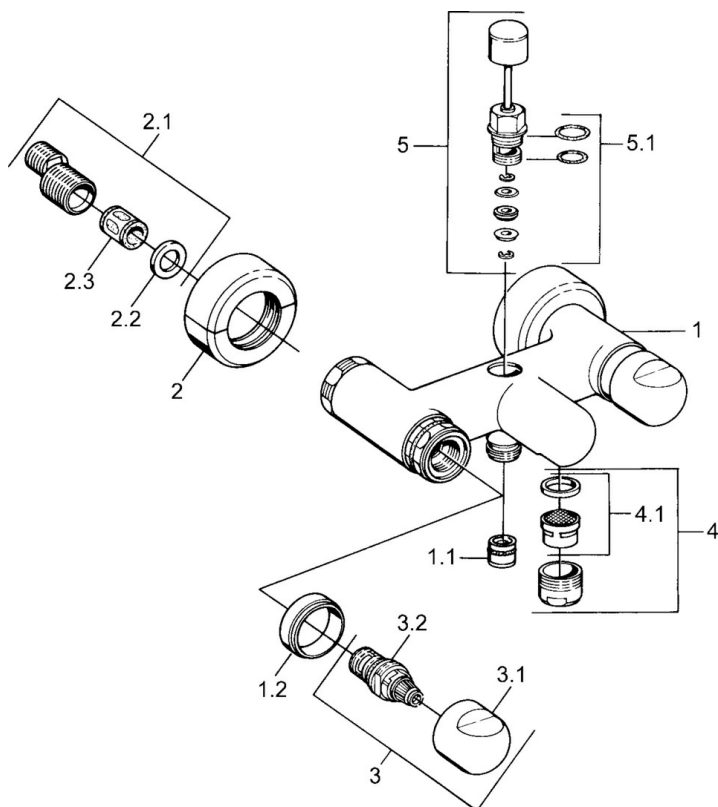

EAN: 4015474606456  
[static.hansa.com/0074210586](https://static.hansa.com/0074210586)

- Bad en douche
- Tweegreeps
- Wandmontage
- Terugslagklep
- Geluïdsdemper(s)

### Technische eigenschappen

Warmwatertoevoer	max. +80°C
Werkdruk	0.5-10 bar
Terugstroom beveiliging (EN1717)	EB

### SP00742105

	Naam	Code
1.1	Terugslagklep	59905714
1.2	Decoratieve ring Chrom Stopgezet	59910797
2	Opbouwdeel Chrom Stopgezet	59911022
2.1	Excentrieke aansluiting, G3/4xG1/2, DN15	59910254
2.2	Borgring, 23.9x15.2x2	59902689
2.3	Geluiddemper	59904792
3.1	Hendel Chrom Stopgezet	59910211
3.1	Temperatuur hendel Chrom Stopgezet	59910210
3.2	Binnenwerk, G1/2	59905114
4	Mousseur, M28x1 C Chrom	59902088
4	Mousseur, M28x1 C Wit Stopgezet	59905683
4	Mousseur, M28x1 Edelmessing Stopgezet	59906687
4.1	Mousseur, M22/M24	59905873
5	Omsteller Wit Stopgezet	59910804
5	Omsteller Chrom	59910803
5	Omsteller Edelmessing Stopgezet	59910806
5.1	Dichting	59904791