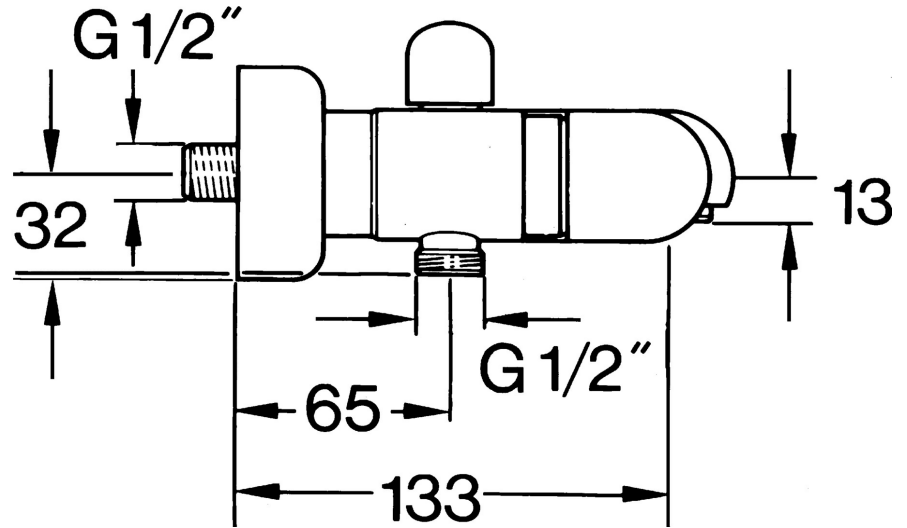

EAN: 4015474606456  
[static.hansa.com/0074210586](https://static.hansa.com/0074210586)

- Bad en douche
- Tweegreeps
- Wandmontage
- Terugslagklep
- Geluïdsdemper(s)

## Technische gegevens

### Technische eigenschappen

Warmwatertoevoer	max. +80°C
Werkdruk	0.5-10 bar
Terugstroom beveiliging (EN1717)	EB

### SP00742105

	Naam	Code
1.1	Terugslagklep	59905714
1.2	Decoratieve ring Chrom Stopgezet	59910797
2	Opbouwdeel Chrom Stopgezet	59911022
2.1	Excentrieke aansluiting, G3/4xG1/2, DN15	59910254
2.2	Borgring, 23.9x15.2x2	59902689
2.3	Geluiddemper	59904792
3.1	Hendel Chrom Stopgezet	59910211
3.1	Temperatuur hendel Chrom Stopgezet	59910210
3.2	Binnenwerk, G1/2	59905114
4	Mousseur, M28x1 C Chrom	59902088
4	Mousseur, M28x1 C Wit Stopgezet	59905683
4	Mousseur, M28x1 Edelmessing Stopgezet	59906687
4.1	Mousseur, M22/M24	59905873
5	Omsteller Wit Stopgezet	59910804
5	Omsteller Chrom	59910803
5	Omsteller Edelmessing Stopgezet	59910806
5.1	Dichting	59904791