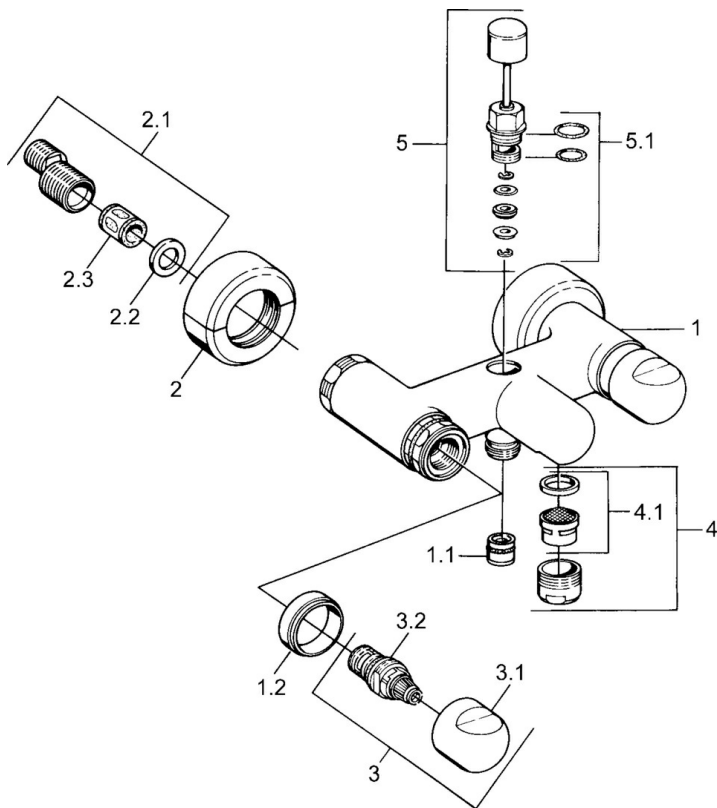

EAN: 4015474606456
static.hansa.com/0074210586

- Sprcha & vana
- Dvě ovládací páky
- Montáž na zeď
- Zpětný ventil (-y)
- Tlumiče

Technické údaje

Technické vlastnosti

Zdroj teplé vody	max. +80°C
Pracovní tlak	0.5-10 bar
Zabezpečení proti zpětnému toku (ČSN EN 1717)	EB

Náhradní díly

SP00742105

	Název	Kód
1.1	Zpětný ventil	59905714
1.2	Dekoratívní kroužek Ukončeno	59910797
2	Krycí díl Ukončeno	59911022
2.1	Excentrická spojka, G3/4xG1/2, DN15	59910254
2.2	Těsnící kroužek, 23.9x15.2x2	59902689
2.3	Tlumič	59904792
3.1	Ovládací páka Ukončeno	59910211
3.1	Ovladač regulátoru teploty Ukončeno	59910210
3.2	Vršek, G1/2	59905114
4	Aerator, M28x1 C	59902088
4	Aerator, M28x1 C Bílá Ukončeno	59905683
4	Aerator, M28x1 Ušlechtilá mosaz Ukončeno	59906687
4.1	Aerator, M22/M24	59905873
5	Přepínač Bílá Ukončeno	59910804
5	Přepínač	59910803
5	Přepínač Ušlechtilá mosaz Ukončeno	59910806
5.1	Těsnící sada	59904791