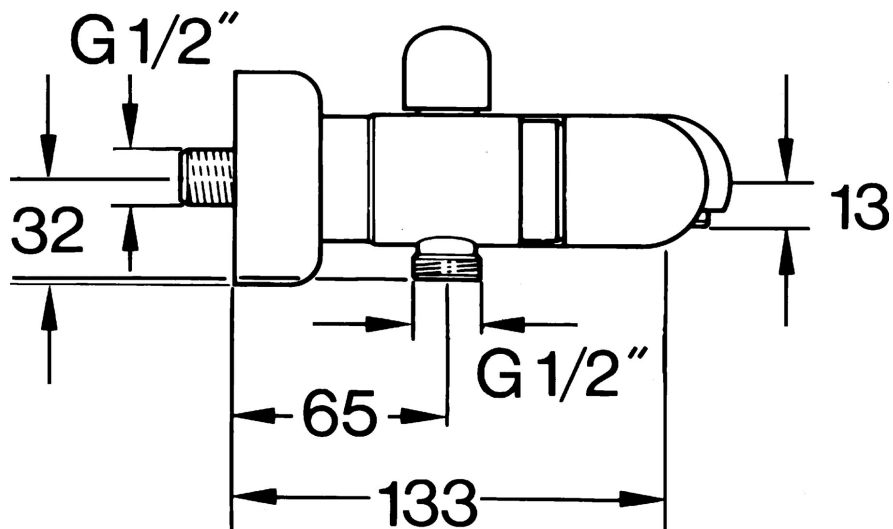

EAN: 4015474606456
static.hansa.com/0074210586

- Sprcha & vana
- Dvě ovládací páky
- Montáž na zeď
- Zpětný ventil (-y)
- Tlumiče

Technické údaje

Technické vlastnosti

Zdroj teplé vody	max. +80°C
Pracovní tlak	0.5-10 bar
Zabezpečení proti zpětnému toku (ČSN EN 1717)	EB

Náhradní díly

SP00742105

	Název	Kód
1.1	Zpětný ventil	59905714
1.2	Dekoratívní kroužek Ukončeno	59910797
2	Krycí díl Ukončeno	59911022
2.1	Excentrická spojka, G3/4xG1/2, DN15	59910254
2.2	Těsnící kroužek, 23.9x15.2x2	59902689
2.3	Tlumič	59904792
3.1	Ovládací páka Ukončeno	59910211
3.1	Ovladač regulátoru teploty Ukončeno	59910210
3.2	Vršek, G1/2	59905114
4	Aerator, M28x1 C	59902088
4	Aerator, M28x1 C Bílá Ukončeno	59905683
4	Aerator, M28x1 Ušlechtilá mosaz Ukončeno	59906687
4.1	Aerator, M22/M24	59905873
5	Přepínač Bílá Ukončeno	59910804
5	Přepínač	59910803
5	Přepínač Ušlechtilá mosaz Ukončeno	59910806
5.1	Těsnící sada	59904791