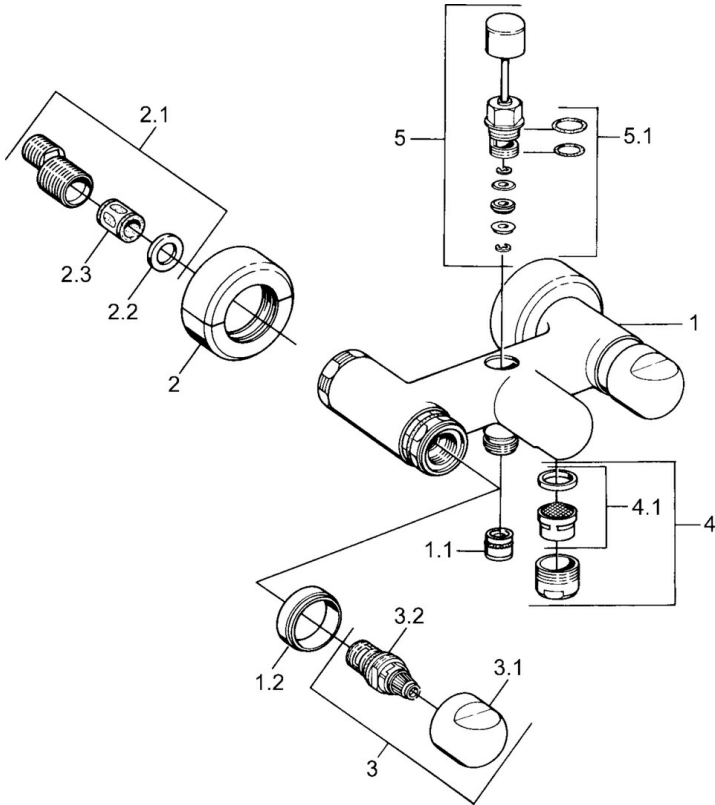

EAN: 4015474643475  
[static.hansa.com/0074210582](http://static.hansa.com/0074210582)

- Sprcha a vaňa
- Dve ovládacie páky
- Nástenná montáž
- Biela
- Spätný ventil (-y)
- Tlmiče

### SP00742105

	Názov	Kód
1.1	Spätňý ventil	59905714
1.2	Dekoratívne krúžok Ukončené	59910797
2	Sada krycích ružíc (2 ks) Ukončené	59911022
2.1	Excentrická spojka, G3/4xG1/2, DN15	59910254
2.2	Tesniaci krúžok, 23.9x15.2x2	59902689
2.3	Tlmič	59904792
3.1	Rukoväť Ukončené	59910211
3.1	Rukoväť regulátora teploty Ukončené	59910210
3.2	Sedlo, G1/2	59905114
4	Aerator, M28x1 C	59902088
4	Aerator, M28x1 C Biela Ukončené	59905683
4	Aerator, M28x1 Ušľachtilá mosadz Ukončené	59906687
4.1	Aerator, M22/M24	59905873
5	Prepínač Biela Ukončené	59910804
5	Prepínač	59910803
5	Prepínač Ušľachtilá mosadz Ukončené	59910806
5.1	Tesnenie sada	59904791