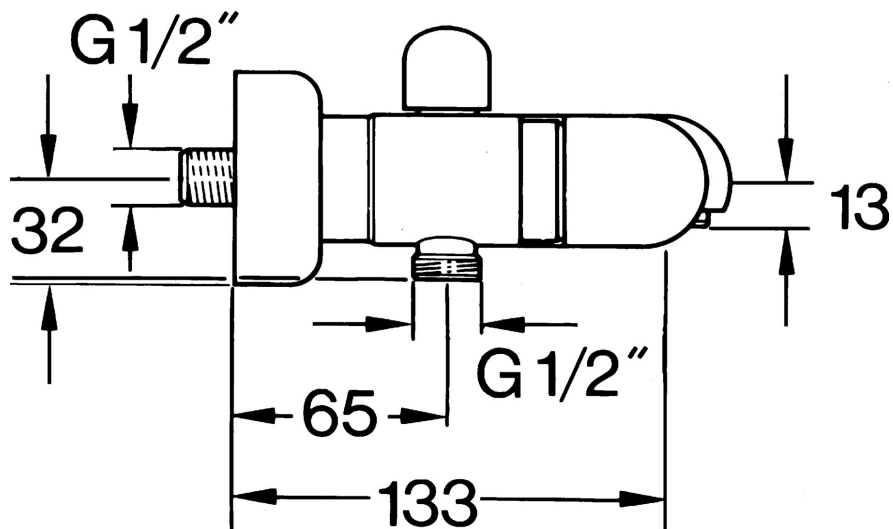

EAN: 4015474643475  
[static.hansa.com/0074210582](http://static.hansa.com/0074210582)

- Sprcha a vaňa
- Dve ovládacie páky
- Nástenná montáž
- Biela
- Spätný ventil (-y)
- Tlmiče

### SP00742105

	Názov	Kód
1.1	Spätňý ventil	59905714
1.2	Dekoratívne krúžok Ukončené	59910797
2	Sada krycích ružíc (2 ks) Ukončené	59911022
2.1	Excentrická spojka, G3/4xG1/2, DN15	59910254
2.2	Tesniaci krúžok, 23.9x15.2x2	59902689
2.3	Tlmič	59904792
3.1	Rukoväť Ukončené	59910211
3.1	Rukoväť regulátora teploty Ukončené	59910210
3.2	Sedlo, G1/2	59905114
4	Aerator, M28x1 C	59902088
4	Aerator, M28x1 C Biela Ukončené	59905683
4	Aerator, M28x1 Ušľachtilá mosadz Ukončené	59906687
4.1	Aerator, M22/M24	59905873
5	Prepínač Biela Ukončené	59910804
5	Prepínač	59910803
5	Prepínač Ušľachtilá mosadz Ukončené	59910806
5.1	Tesnenie sada	59904791