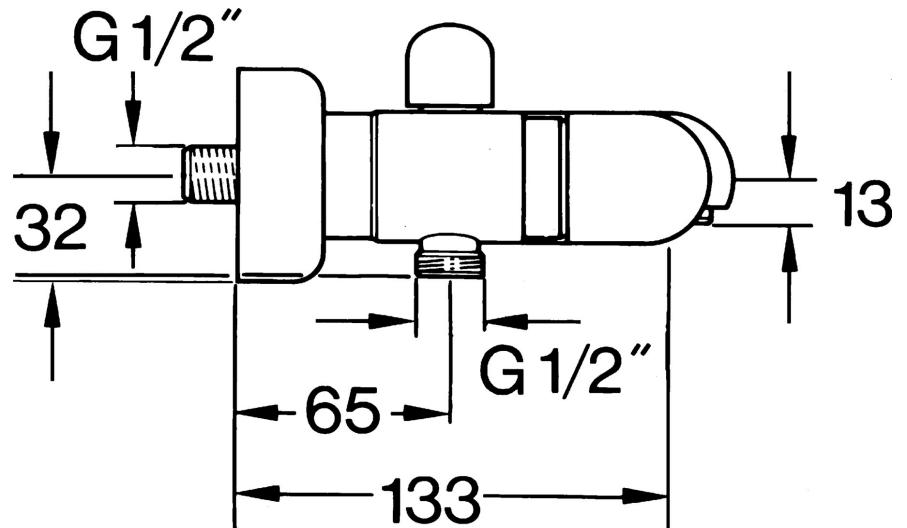

EAN: 4015474643475  
[static.hansa.com/0074210582](https://static.hansa.com/0074210582)

- Bad en douche
- Tweegreeps
- Wandmontage
- Wit
- Terugslagklep
- Geluïdsdemper(s)

## Technische gegevens

### Technische eigenschappen

Warmwatertoevoer	max. +80°C
Werkdruk	0.5-10 bar
Terugstroom beveiliging (EN1717)	EB

### SP00742105

	Naam	Code
1.1	Terugslagklep	59905714
1.2	Decoratieve ring Chrom Stopgezet	59910797
2	Opbouwdeel Chrom Stopgezet	59911022
2.1	Excentrieke aansluiting, G3/4xG1/2, DN15	59910254
2.2	Borgring, 23.9x15.2x2	59902689
2.3	Geluiddemper	59904792
3.1	Hendel Chrom Stopgezet	59910211
3.1	Temperatuur hendel Chrom Stopgezet	59910210
3.2	Binnenwerk, G1/2	59905114
4	Mousseur, M28x1 C Chrom	59902088
4	Mousseur, M28x1 C Wit Stopgezet	59905683
4	Mousseur, M28x1 Edelmessing Stopgezet	59906687
4.1	Mousseur, M22/M24	59905873
5	Omsteller Wit Stopgezet	59910804
5	Omsteller Chrom	59910803
5	Omsteller Edelmessing Stopgezet	59910806
5.1	Dichting	59904791