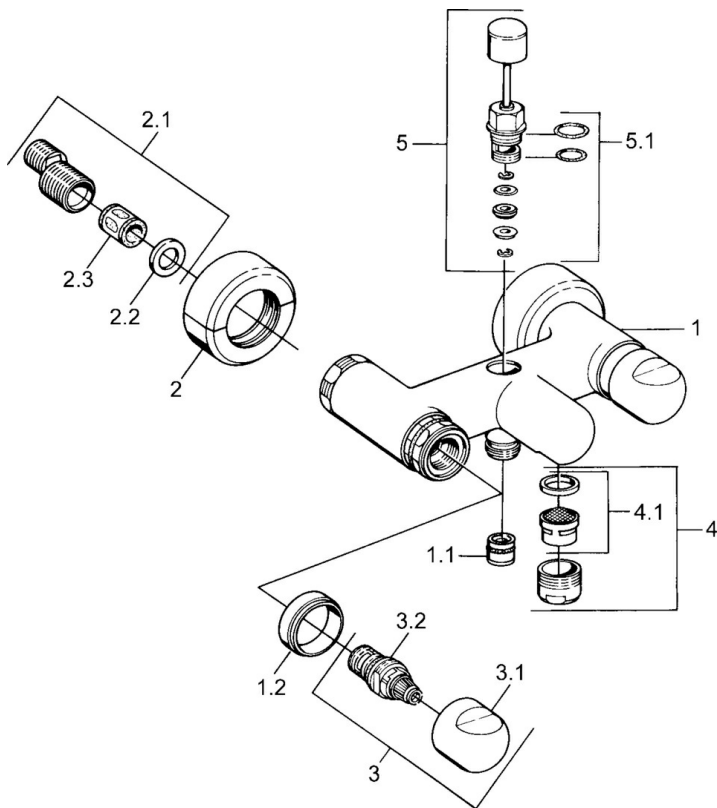

EAN: 4015474643475  
[static.hansa.com/0074210582](https://static.hansa.com/0074210582)

- Bad en douche
- Tweegreeps
- Wandmontage
- Wit
- Terugslagklep
- Geluïdsdemper(s)

### Technische eigenschappen

Warmwatertoevoer	max. +80°C
Werkdruk	0.5-10 bar
Terugstroom beveiliging (EN1717)	EB

### SP00742105

	Naam	Code
1.1	Terugslagklep	59905714
1.2	Decoratieve ring Chrom Stopgezet	59910797
2	Opbouwdeel Chrom Stopgezet	59911022
2.1	Excentrieke aansluiting, G3/4xG1/2, DN15	59910254
2.2	Borgring, 23.9x15.2x2	59902689
2.3	Geluiddemper	59904792
3.1	Hendel Chrom Stopgezet	59910211
3.1	Temperatuur hendel Chrom Stopgezet	59910210
3.2	Binnenwerk, G1/2	59905114
4	Mousseur, M28x1 C Chrom	59902088
4	Mousseur, M28x1 C Wit Stopgezet	59905683
4	Mousseur, M28x1 Edelmessing Stopgezet	59906687
4.1	Mousseur, M22/M24	59905873
5	Omsteller Wit Stopgezet	59910804
5	Omsteller Chrom	59910803
5	Omsteller Edelmessing Stopgezet	59910806
5.1	Dichting	59904791