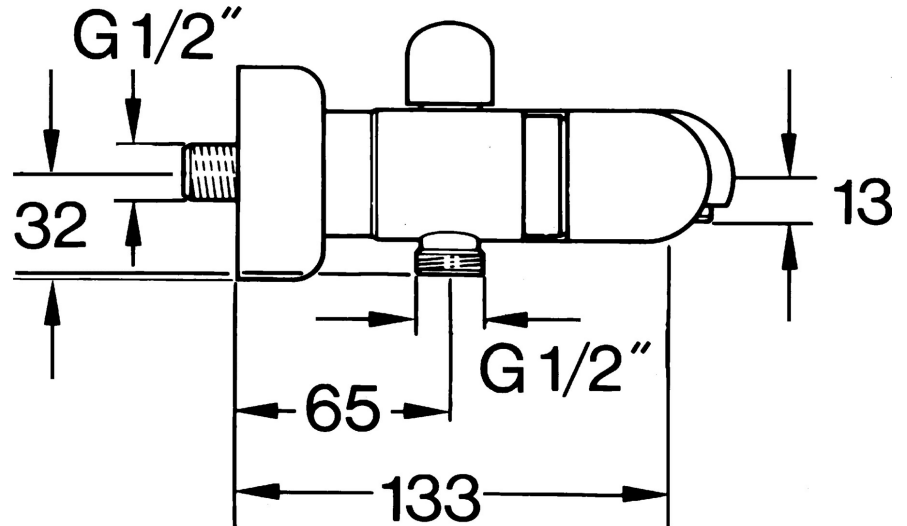

EAN: 4015474643475  
[static.hansa.com/0074210582](http://static.hansa.com/0074210582)

- Wanne & Dusche
- Zweigriff
- Wandmontage
- Weiss
- Rückflussverhinderer
- Schalldämpfer

## Technische Daten

### Technische Eigenschaften

Warmwasserversorgung	<b>max. +80°C</b>
Arbeitsdruck	<b>0.5-10 bar</b>
Sicherungseinrichtung (EN1717)	<b>EB</b>

### SP00742105

	Name	Art.-Nr.
1.1	Rückschlagventil	59905714
1.2	Zierring Ausgelaufen	59910797
2	Rosetten (2 Stück) Ausgelaufen	59911022
2.1	Exzenter-Anschluss, G3/4xG1/2, DN15	59910254
2.2	Haltering, 23.9x15.2x2	59902689
2.3	Schalldämpfer	59904792
3.1	Griff Ausgelaufen	59910211
3.1	Temperaturreinstellgriff Ausgelaufen	59910210
3.2	Oberteil, G1/2	59905114
4	Luftsprudler, M28x1 C	59902088
4	Luftsprudler, M28x1 C Weiss Ausgelaufen	59905683
4	Luftsprudler, M28x1 Edelmessing Ausgelaufen	59906687
4.1	Luftsprudler, M22/M24	59905873
5	Umstellung Weiss Ausgelaufen	59910804
5	Umsteller, automatisch	59910803
5	Umsteller, automatisch Edelmessing Ausgelaufen	59910806
5.1	Dichtungskit	59904791