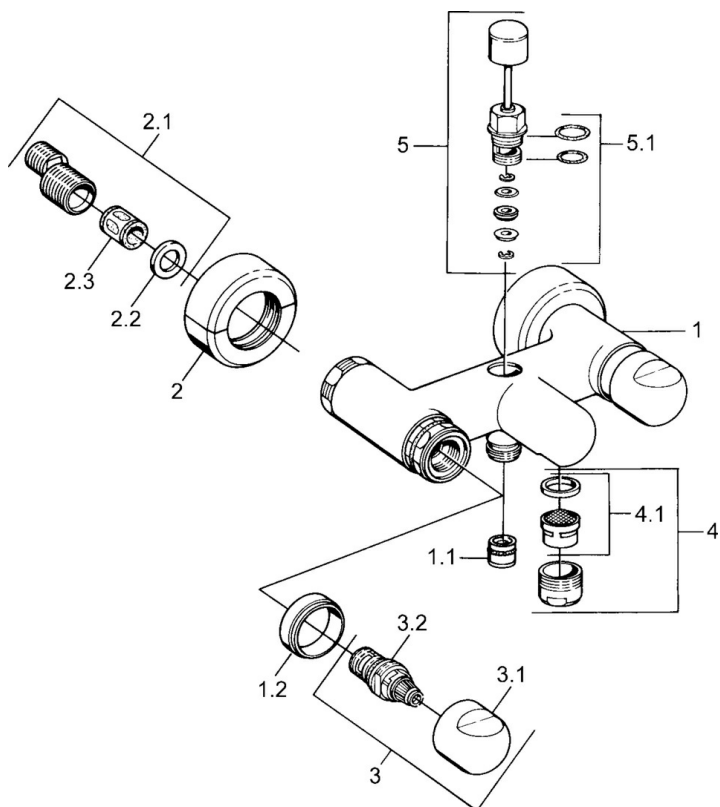

EAN: 4015474643475  
[static.hansa.com/0074210582](http://static.hansa.com/0074210582)

- Wanne & Dusche
- Zweigriff
- Wandmontage
- Weiss
- Rückflussverhinderer
- Schalldämpfer

### Technische Eigenschaften

Warmwasserversorgung	<b>max. +80°C</b>
Arbeitsdruck	<b>0.5-10 bar</b>
Sicherungseinrichtung (EN1717)	<b>EB</b>

### SP00742105

	Name	Art.-Nr.
1.1	Rückschlagventil	59905714
1.2	Zierring Ausgelaufen	59910797
2	Rosetten (2 Stück) Ausgelaufen	59911022
2.1	Exzenter-Anschluss, G3/4xG1/2, DN15	59910254
2.2	Haltering, 23.9x15.2x2	59902689
2.3	Schalldämpfer	59904792
3.1	Griff Ausgelaufen	59910211
3.1	Temperaturreinstellgriff Ausgelaufen	59910210
3.2	Oberteil, G1/2	59905114
4	Luftsprudler, M28x1 C	59902088
4	Luftsprudler, M28x1 C Weiss Ausgelaufen	59905683
4	Luftsprudler, M28x1 Edelmessing Ausgelaufen	59906687
4.1	Luftsprudler, M22/M24	59905873
5	Umstellung Weiss Ausgelaufen	59910804
5	Umsteller, automatisch	59910803
5	Umsteller, automatisch Edelmessing Ausgelaufen	59910806
5.1	Dichtungskit	59904791