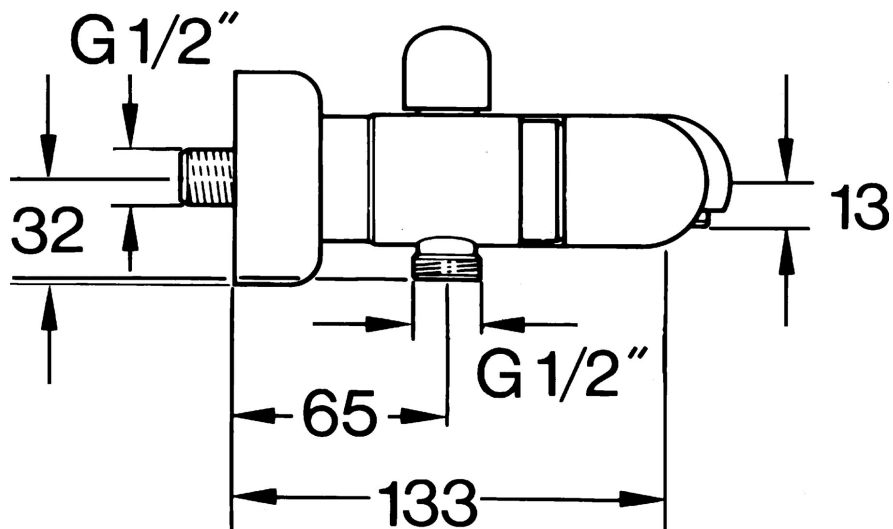

EAN: 4015474643475  
[static.hansa.com/0074210582](http://static.hansa.com/0074210582)

- Sprcha & vana
- Dvě ovládací páky
- Montáž na zeď
- Bílá
- Zpětný ventil (-y)
- Tlumiče

## Technické údaje

### Technické vlastnosti

Zdroj teplé vody	<b>max. +80°C</b>
Pracovní tlak	<b>0.5-10 bar</b>
Zabezpečení proti zpětnému toku (ČSN EN 1717)	<b>EB</b>