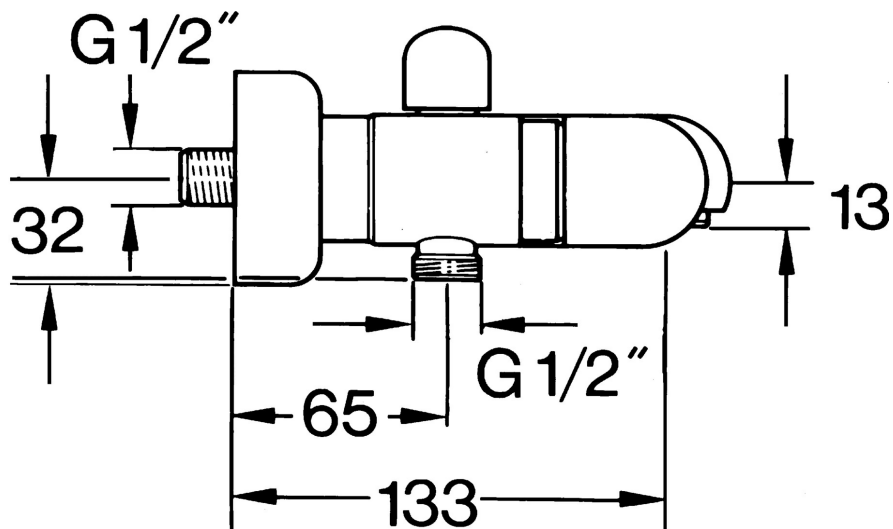

EAN: 4015474605916  
[static.hansa.com/0074210581](http://static.hansa.com/0074210581)

- Sprcha a vaňa
- Dve ovládacie páky
- Nástenná montáž
- Spätný ventil (-y)
- Tlmiče

### SP00742105

	Názov	Kód
1.1	Spätňý ventil	59905714
1.2	Dekoratívne krúžok Ukončené	59910797
2	Sada krycích ružíc (2 ks) Ukončené	59911022
2.1	Excentrická spojka, G3/4xG1/2, DN15	59910254
2.2	Tesniaci krúžok, 23.9x15.2x2	59902689
2.3	Tlmič	59904792
3.1	Rukoväť Ukončené	59910211
3.1	Rukoväť regulátora teploty Ukončené	59910210
3.2	Sedlo, G1/2	59905114
4	Aerator, M28x1 C	59902088
4	Aerator, M28x1 C Biela Ukončené	59905683
4	Aerator, M28x1 Ušľachtilá mosadz Ukončené	59906687
4.1	Aerator, M22/M24	59905873
5	Prepínač Biela Ukončené	59910804
5	Prepínač	59910803
5	Prepínač Ušľachtilá mosadz Ukončené	59910806
5.1	Tesnenie sada	59904791