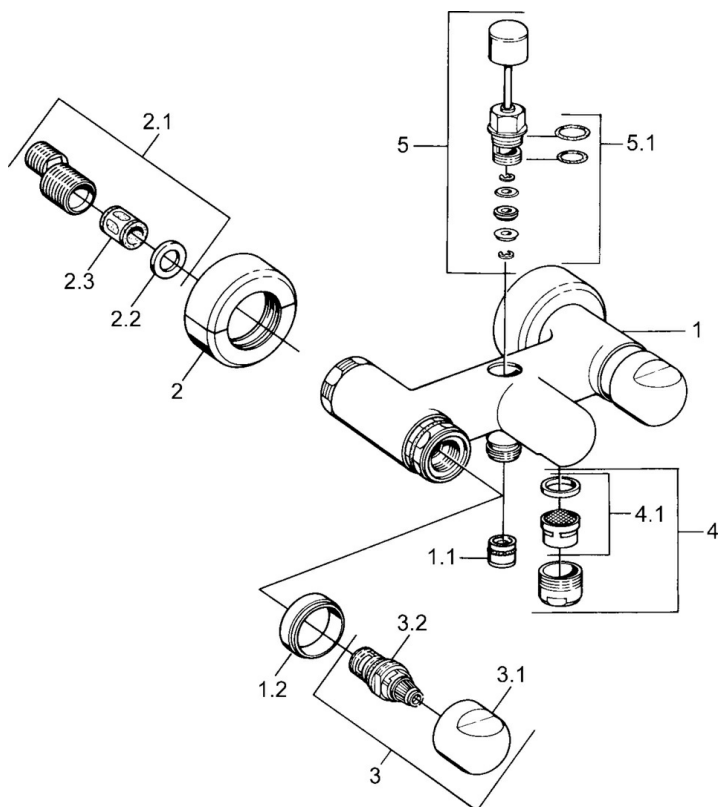

EAN: 4015474605916  
[static.hansa.com/0074210581](http://static.hansa.com/0074210581)

- Sprcha a vaňa
- Dve ovládacie páky
- Nástenná montáž
- Spätný ventil (-y)
- Tlmiče

### SP00742105

	Názov	Kód
1.1	Spätňý ventil	59905714
1.2	Dekoratívne krúžok Ukončené	59910797
2	Sada krycích ružíc (2 ks) Ukončené	59911022
2.1	Excentrická spojka, G3/4xG1/2, DN15	59910254
2.2	Tesniaci krúžok, 23.9x15.2x2	59902689
2.3	Tlmič	59904792
3.1	Rukoväť Ukončené	59910211
3.1	Rukoväť regulátora teploty Ukončené	59910210
3.2	Sedlo, G1/2	59905114
4	Aerator, M28x1 C	59902088
4	Aerator, M28x1 C Biela Ukončené	59905683
4	Aerator, M28x1 Ušľachtilá mosadz Ukončené	59906687
4.1	Aerator, M22/M24	59905873
5	Prepínač Biela Ukončené	59910804
5	Prepínač	59910803
5	Prepínač Ušľachtilá mosadz Ukončené	59910806
5.1	Tesnenie sada	59904791