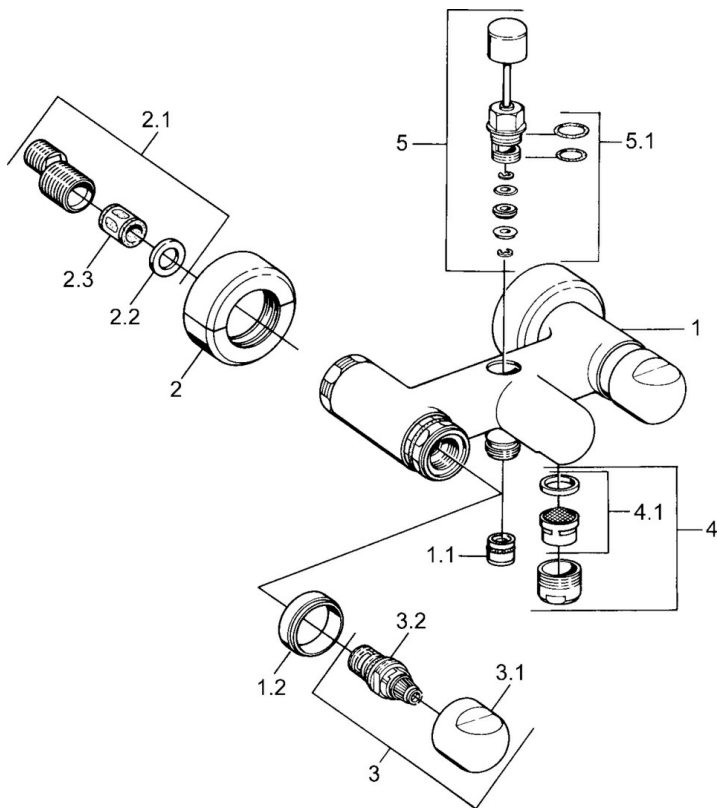

EAN: 4015474605916
static.hansa.com/0074210581

- Bad en douche
- Tweegreeps
- Wandmontage
- Terugslagklep
- Geluïdsdemper(s)

Technische gegevens

Technische eigenschappen

Warmwatertoevoer	max. +80°C
Werkdruk	0.5-10 bar
Terugstroom beveiliging (EN1717)	EB

Reserveonderdelen

SP00742105

	Naam	Code
1.1	Terugslagklep	59905714
1.2	Decoratieve ring Chrom Stopgezet	59910797
2	Opbouwdeel Chrom Stopgezet	59911022
2.1	Excentrieke aansluiting, G3/4xG1/2, DN15	59910254
2.2	Borgring, 23.9x15.2x2	59902689
2.3	Geluiddemper	59904792
3.1	Hendel Chrom Stopgezet	59910211
3.1	Temperatuur hendel Chrom Stopgezet	59910210
3.2	Binnenwerk, G1/2	59905114
4	Mousseur, M28x1 C Chrom	59902088
4	Mousseur, M28x1 C Wit Stopgezet	59905683
4	Mousseur, M28x1 Edelmessing Stopgezet	59906687
4.1	Mousseur, M22/M24	59905873
5	Omsteller Wit Stopgezet	59910804
5	Omsteller Chrom	59910803
5	Omsteller Edelmessing Stopgezet	59910806
5.1	Dichting	59904791