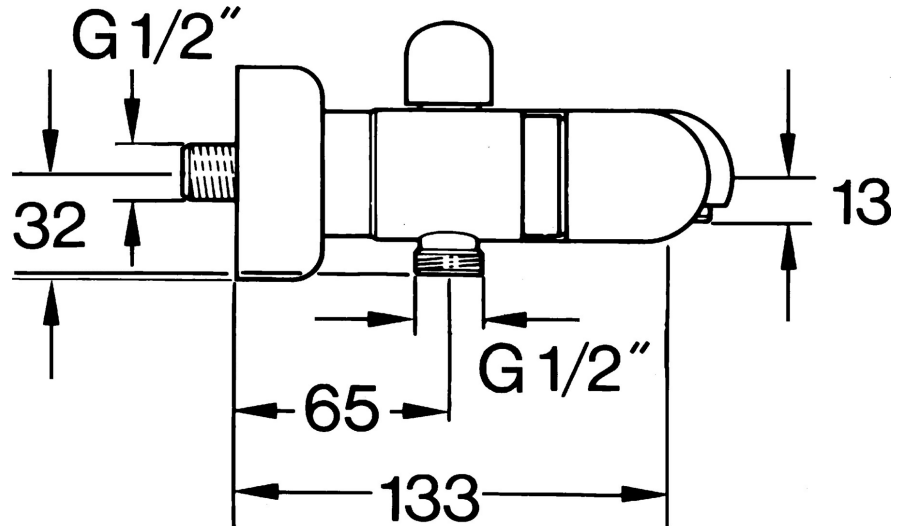

EAN: 4015474605916
static.hansa.com/0074210581

- Bad en douche
- Tweegreeps
- Wandmontage
- Terugslagklep
- Geluïdsdemper(s)

Technische gegevens

Technische eigenschappen

Warmwatertoevoer	max. +80°C
Werkdruk	0.5-10 bar
Terugstroom beveiliging (EN1717)	EB

Reserveonderdelen

SP00742105

	Naam	Code
1.1	Terugslagklep	59905714
1.2	Decoratieve ring Chrom Stopgezet	59910797
2	Opbouwdeel Chrom Stopgezet	59911022
2.1	Excentrieke aansluiting, G3/4xG1/2, DN15	59910254
2.2	Borgring, 23.9x15.2x2	59902689
2.3	Geluiddemper	59904792
3.1	Hendel Chrom Stopgezet	59910211
3.1	Temperatuur hendel Chrom Stopgezet	59910210
3.2	Binnenwerk, G1/2	59905114
4	Mousseur, M28x1 C Chrom	59902088
4	Mousseur, M28x1 C Wit Stopgezet	59905683
4	Mousseur, M28x1 Edelmessing Stopgezet	59906687
4.1	Mousseur, M22/M24	59905873
5	Omsteller Wit Stopgezet	59910804
5	Omsteller Chrom	59910803
5	Omsteller Edelmessing Stopgezet	59910806
5.1	Dichting	59904791