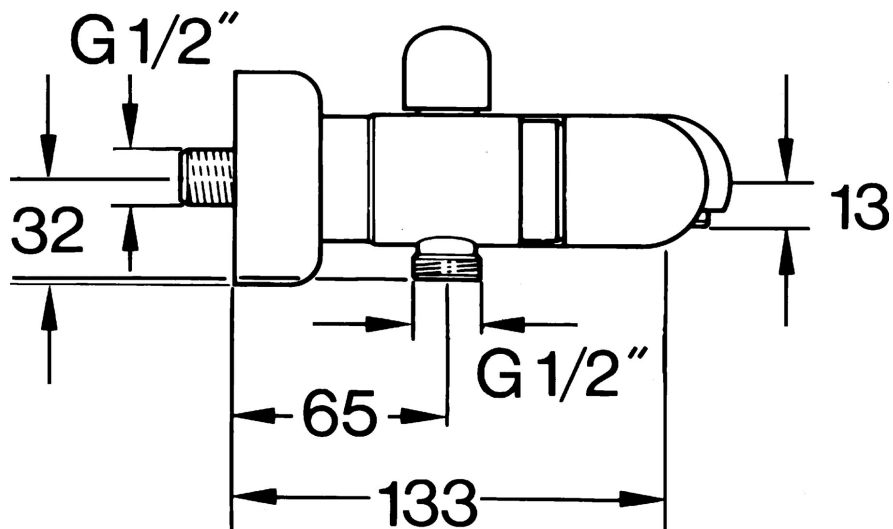

EAN: 4015474605916
static.hansa.com/0074210581

- Sprcha & vana
- Dvě ovládací páky
- Montáž na zeď
- Zpětný ventil (-y)
- Tlumiče

Technické údaje

Technické vlastnosti

Zdroj teplé vody	max. +80°C
Pracovní tlak	0.5-10 bar
Zabezpečení proti zpětnému toku (ČSN EN 1717)	EB

Náhradní díly

SP00742105

	Název	Kód
1.1	Zpětný ventil	59905714
1.2	Dekoratívni kroužek Ukončeno	59910797
2	Krycí díl Ukončeno	59911022
2.1	Excentrická spojka, G3/4xG1/2, DN15	59910254
2.2	Těsnící kroužek, 23.9x15.2x2	59902689
2.3	Tlumič	59904792
3.1	Ovládací páka Ukončeno	59910211
3.1	Ovladač regulátoru teploty Ukončeno	59910210
3.2	Vršek, G1/2	59905114
4	Aerator, M28x1 C	59902088
4	Aerator, M28x1 C Bílá Ukončeno	59905683
4	Aerator, M28x1 Ušlechtilá mosaz Ukončeno	59906687
4.1	Aerator, M22/M24	59905873
5	Přepínač Bílá Ukončeno	59910804
5	Přepínač	59910803
5	Přepínač Ušlechtilá mosaz Ukončeno	59910806
5.1	Těsnící sada	59904791