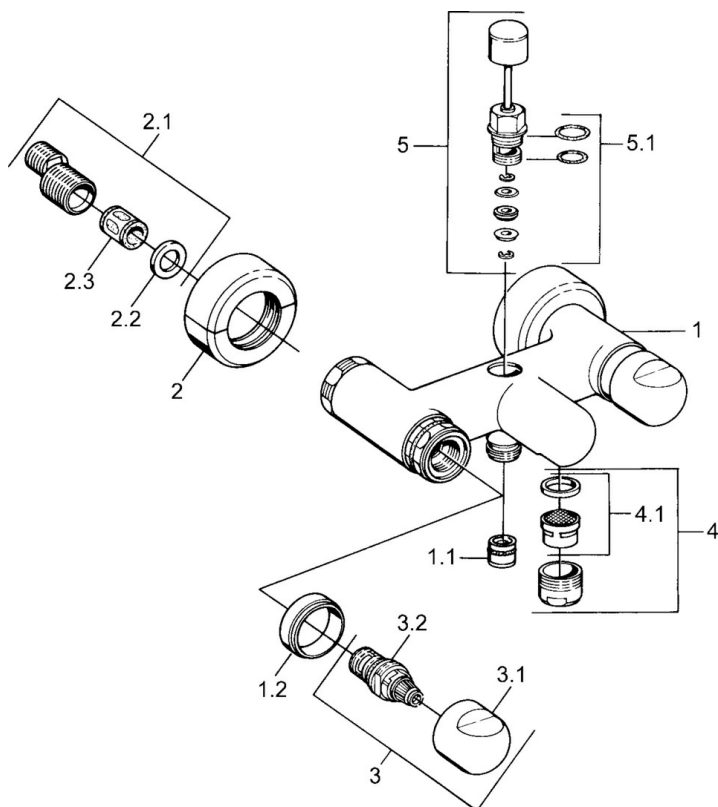

EAN: 4015474605916
static.hansa.com/0074210581

- Sprcha & vana
- Dvě ovládací páky
- Montáž na zeď
- Zpětný ventil (-y)
- Tlumiče

Technické údaje

Technické vlastnosti

Zdroj teplé vody	max. +80°C
Pracovní tlak	0.5-10 bar
Zabezpečení proti zpětnému toku (ČSN EN 1717)	EB

Náhradní díly

SP00742105

	Název	Kód
1.1	Zpětný ventil	59905714
1.2	Dekoratívni kroužek Ukončeno	59910797
2	Krycí díl Ukončeno	59911022
2.1	Excentrická spojka, G3/4xG1/2, DN15	59910254
2.2	Těsnící kroužek, 23.9x15.2x2	59902689
2.3	Tlumič	59904792
3.1	Ovládací páka Ukončeno	59910211
3.1	Ovladač regulátoru teploty Ukončeno	59910210
3.2	Vršek, G1/2	59905114
4	Aerator, M28x1 C	59902088
4	Aerator, M28x1 C Bílá Ukončeno	59905683
4	Aerator, M28x1 Ušlechtilá mosaz Ukončeno	59906687
4.1	Aerator, M22/M24	59905873
5	Přepínač Bílá Ukončeno	59910804
5	Přepínač	59910803
5	Přepínač Ušlechtilá mosaz Ukončeno	59910806
5.1	Těsnící sada	59904791